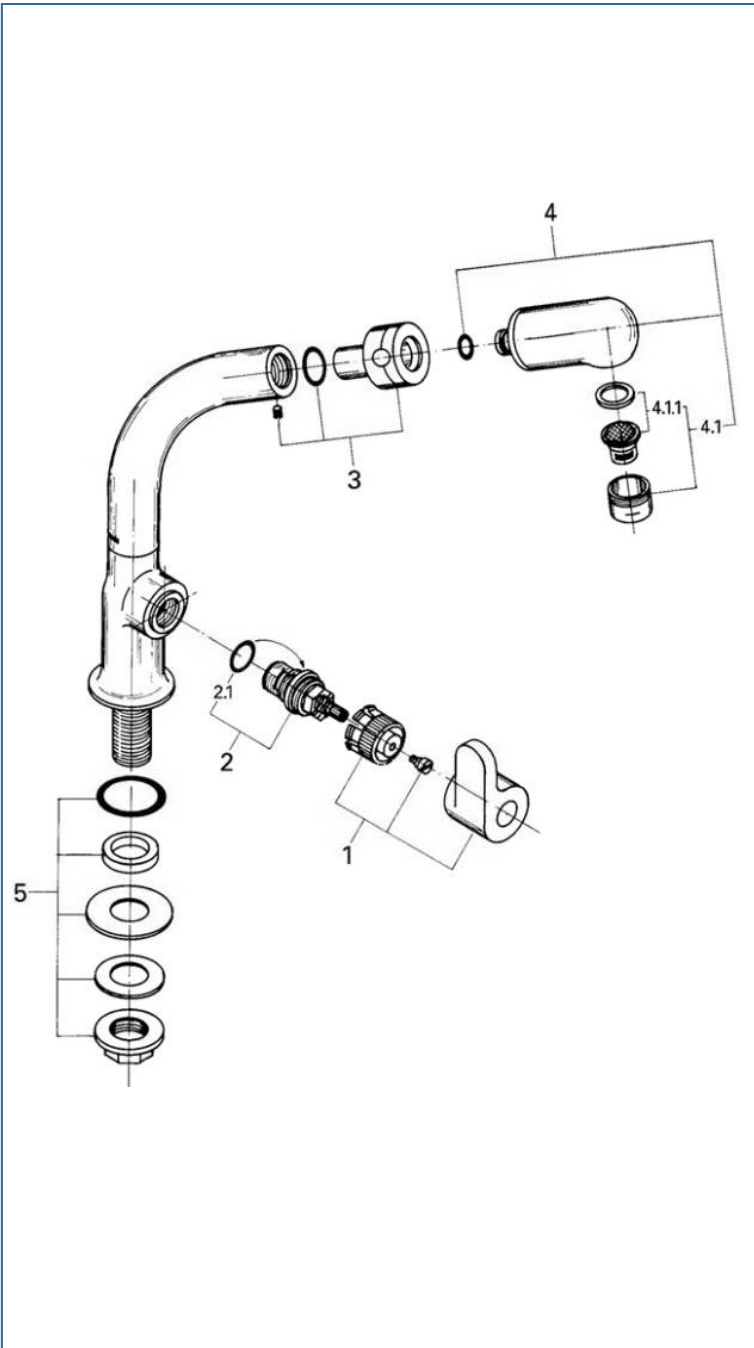

## レディーラックス

30837L00

図番	名称	品番
1	ハンドル	廃番
2	セラミックヘッドパーツ(サイズ1/2"・180° 左回転開栓)	45648000
2.1	1/2"ヘッド締付Oリング	03924000
3	カップリング	廃番
4	スプレーヘッド	廃番
4.1	エアレーター	廃番
5	フロリダ単栓締付	廃番

注1) ※印は受注発注品となります。

2) ご発注時に品切れの部品は、ドイツ本国の在庫状況により受注後1~2ヶ月後の納入になる場合もあります。