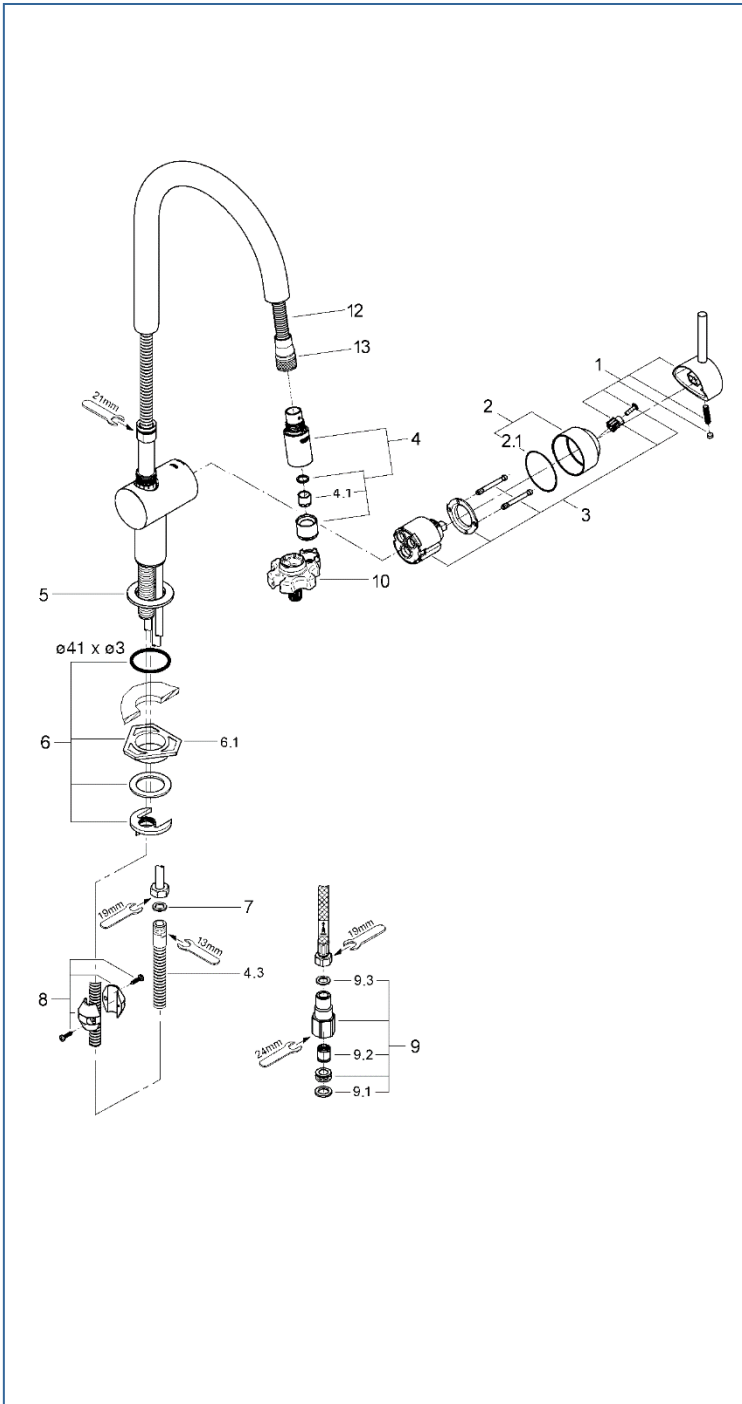

MINTA

31095000

図番	名称	品番
1	ミンタレバー	46015000
2	ミンタ化粧カバー	46025000
2.1	化粧カバー用Oリング	JP016600
3	セラミックカートリッジ	46048000
4	ZEDRA32297用ノズル	6550600U
4.1	シストラ	設定なし
5	32447用化粧プレート	廃番
6	Zedra用締付セット	46345000
6.1	LL用三角補強板(旧0533400W)	41186900W
7	M15ホースパッキン	FP-02
8	ホース用おもり	08576240
9	接続アダプター1/2"フレキ管用(12072N002個セット)	JP010800
9.1	1/2"スーパーパッキン	FP-01
9.2	逆止弁15MM	DW15
9.3	3/8"用スーパーパッキン	FP-10
10	33720(LLプラス)・MINTA3232100J用工具	0874100U
12	3O-Ringキッチンホースパッキン付	JP604700
13	新ゼトラヘッド&ホース接続ナット	0768200U

注) 三角補強板はご購入時期により形状が異なりますのでご注意ください。

注1) ※印は受注発注品となります。

2) ご発注時に品切れの部品は、ドイツ本国の在庫状況により受注後1~2ヶ月後の納入になる場合もあります。