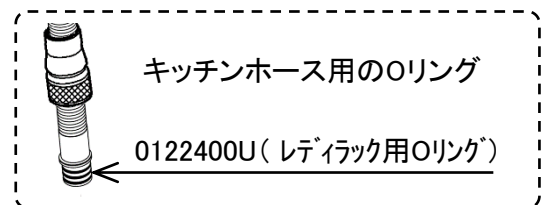

注1) ※印は受注発注品となります。

2) ご発注時に品切れの部品は、ドイツ本国の在庫状況により受注後1~2ヶ月後の納入になる場合もあります。