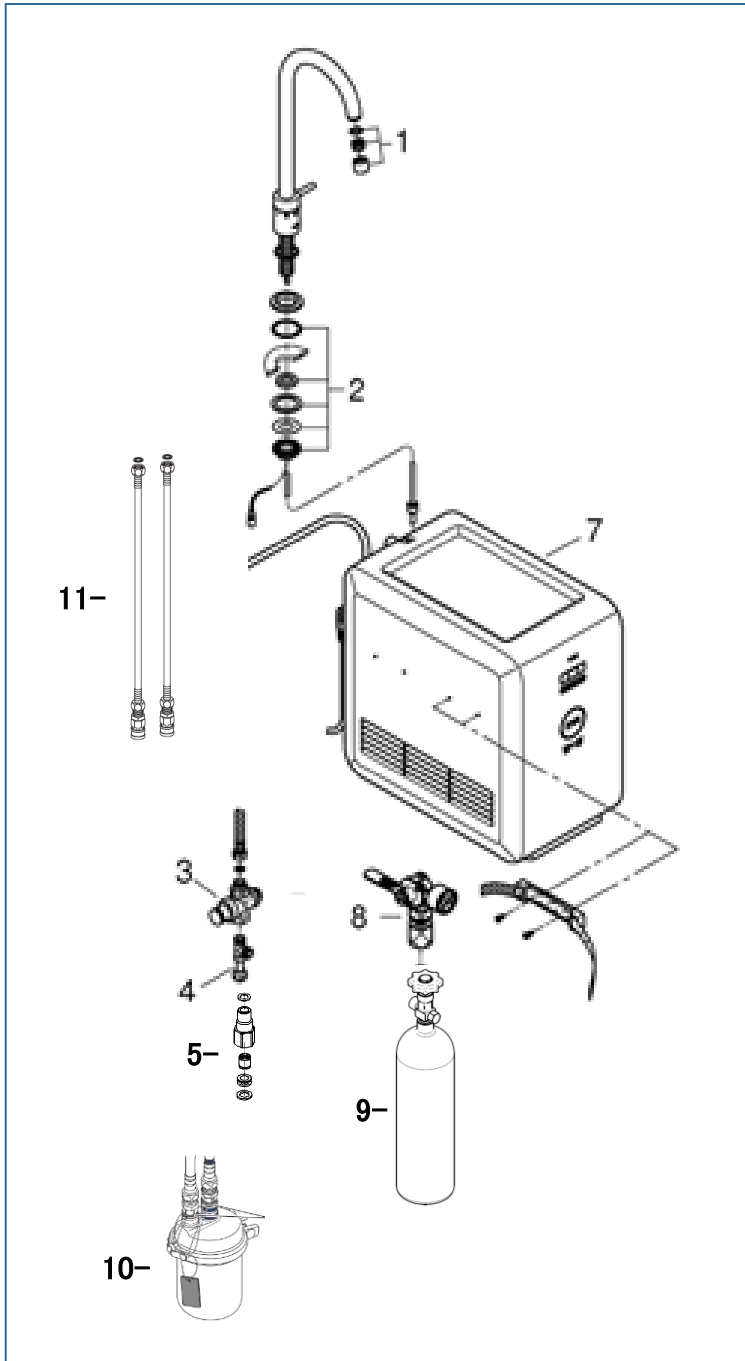

GROHE Blue

3149900J

図番	名称	品番
1	マウザー	設定なし
2	締付セット	設定なし
3	減圧弁	設定なし
4	分岐栓	設定なし
5	接続アダプター-1/2"フレキ管用	12072N00
7	本体	設定なし
8	ボンベレギュレータ	設定なし
9	ガスボンベ	別売品
10	グローエブルーC&S 浄水カートリッジセット	※ JPK20500
11	接続ホース	設定なし
12	グローエブルーC&S クリーニング剤	JPK54200
13	グローエブルー I形浄水カートリッジ	JPK20400