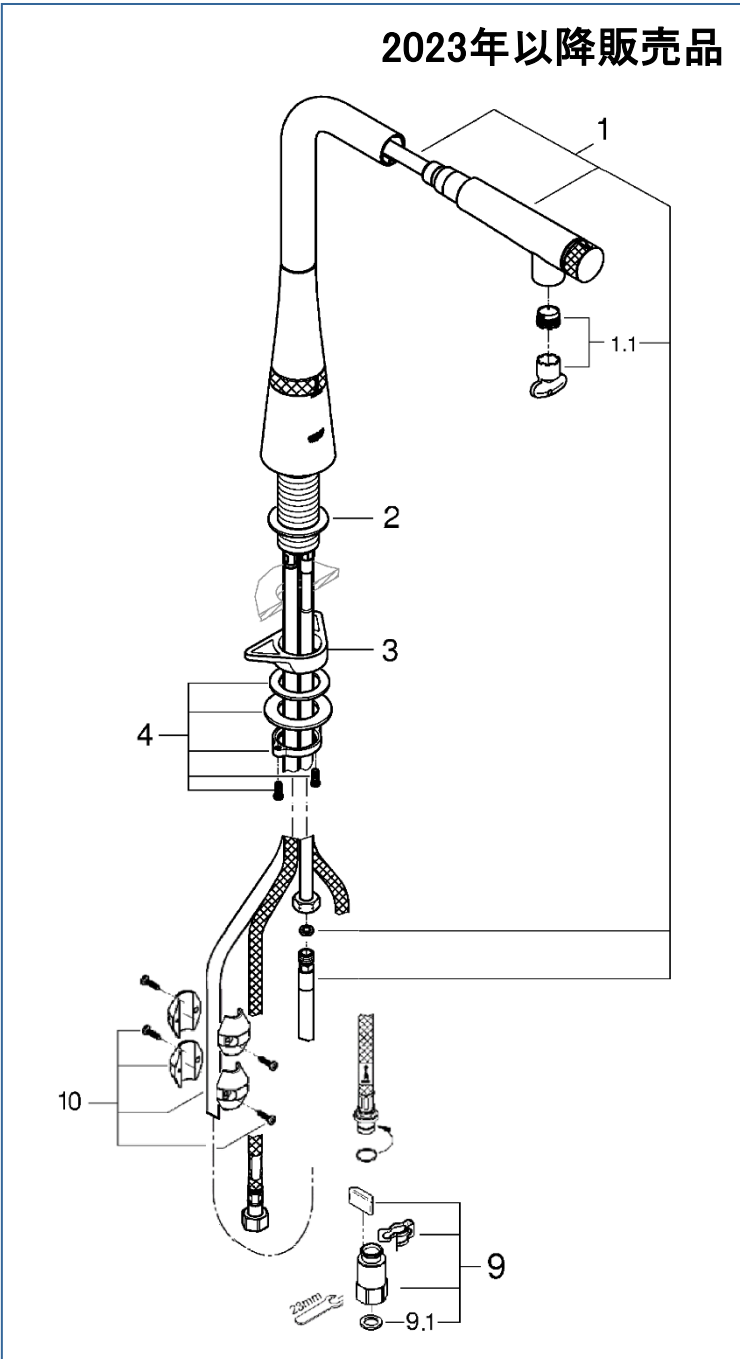

2023年以降販売品

図番	名称	品番
1	ゼドラスマコン用スプレーホースセット	JP019900
1.1	Atrioキッチン用ストレーナー	※ 48470000
2	21090用スポンジ糊付	JPQ30500
3	LL用三角補強板(旧0533400W)	41186900W
4	アトリオ2018締付セット	※ 48384000
9	ストレーナー付逆止弁	JPK62300
9.1	1/2"スーパーパッキン	FP-01
10	シート付おもり	※ A-11843

【部品1について】

スプレー、ホースのセットです。
スプレーヘッドと引出しホースが接着されています。
ホース、スプレーヘッドを交換の際は、
部品1番をご購入下さい。

2023年以降販売の製品は

1“ゼドラスマコンノズル+ホースセット”交換時、同梱されているニップルは不要です。

ニップルを破棄していただき、袋ナットとホースねじ部を接続してください。

【部品10について】

販売時期により部品が異なります。

右図の部品は廃番です。

交換の際はA-11843を2個ご使用ください。

注1) ※印は受注発注品となります。

2) ご発注時に品切れの部品は、ドイツ本国の在庫状況により受注後1~2ヶ月後の納入になる場合もあります。