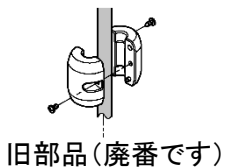

【部品1について】

スプレー、ホースのセットです。
スプレーヘッドと引出しホースが接着されています。
ホース、スプレーヘッドを交換の際は、
部品1番をご購入下さい。

【部品10について】

販売時期により部品が異なります。
右図の部品は廃番です。
交換の際はA-11843を2個ご使用ください。

注1) ※印は受注発注品となります。

2) ご発注時に品切れの部品は、ドイツ本国の在庫状況により受注後1~2ヶ月後の納入になる場合もあります。

【部品1について】

スプレー、ホースのセットです。
スプレーヘッドと引出しホースが接着されています。
ホース、スプレーヘッドを交換の際は、
部品1番をご購入下さい。

2023年以降販売の製品は

1“ゼドラスマコンノズル+ホースセット”交換時、同梱されているニップルは不要です。

ニップルを破棄していただき、袋ナットとホースねじ部を接続してください。

【部品10について】

販売時期により部品が異なります。

右図の部品は廃番です。