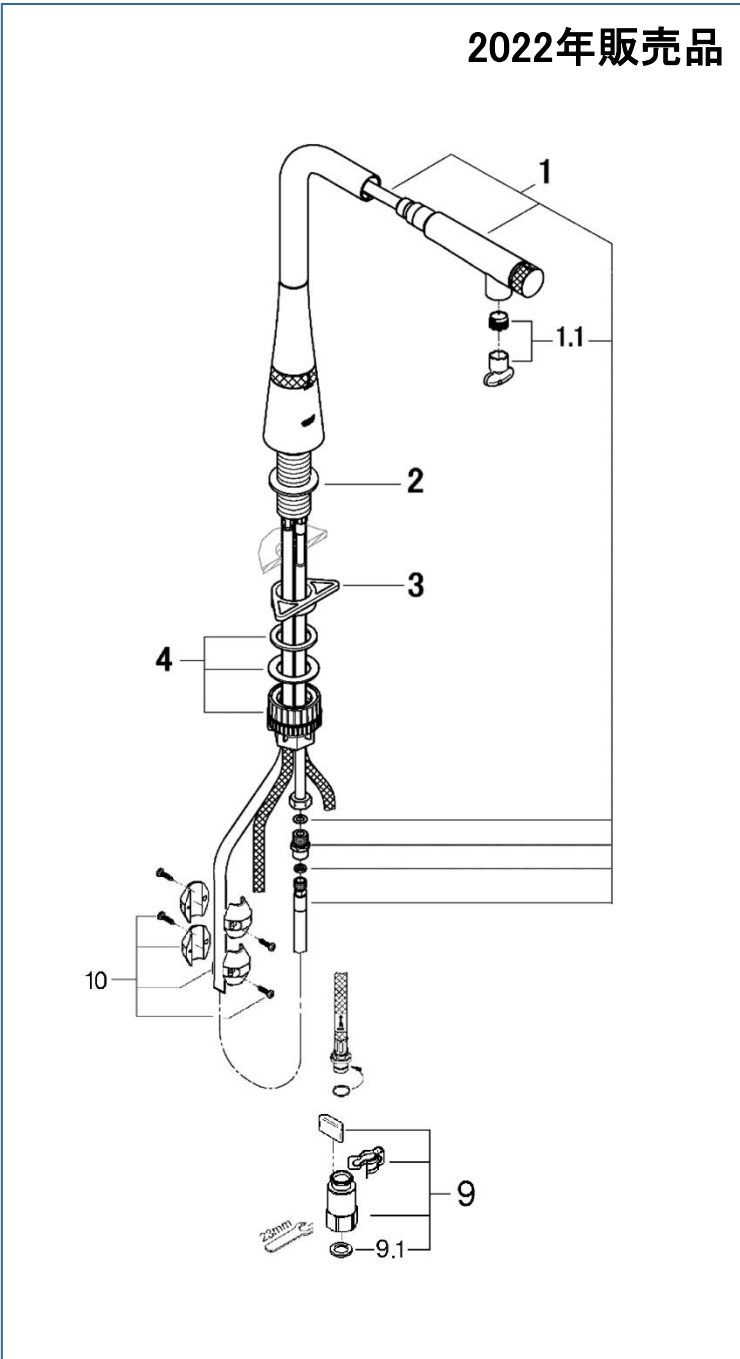

本製品は製販売時期により仕様が異なります。
交換部品をご購入の際はご注意ください。

Zedra SmartControl

3159320J

2022年販売品

図番	名称	品番
1	ゼドラスマコン用スプレーホースセット	JP019900
1.1	Atrioキッチン用ストレーナー	※ 48470000
2	21090用スポンジ糊付	JPQ30500
3	LL用三角補強板(旧0533400W)	41186900W
4	クイックフィックス締付セット	※ 48477000
9	ストレーナー付逆止弁	JPK62300
9.1	1/2"スーパーパッキン	FP-01
10	シート付おもり	※ A-11843

【部品1について】

スプレー、ホースのセットです。
スプレーヘッドと引出しホースが接着されています。
ホース、スプレーヘッドを交換の際は、
部品1番をご購入下さい。

【部品10について】

販売時期により部品が異なります。
右図の部品は廃番です。
交換の際はA-11843を2個ご使用ください。

注1) ※印は受注発注品となります。

2) ご発注時に品切れの部品は、ドイツ本国の在庫状況により受注後1~2ヶ月後の納入になる場合もあります。

【部品1について】

スプレー、ホースのセットです。
スプレーヘッドと引出しホースが接着されています。
ホース、スプレーヘッドを交換の際は、
部品1番をご購入下さい。

2023年以降販売の製品は

1“ゼドラスマコンノズル+ホースセット”交換時、同梱されているニップルは不要です。

ニップルを破棄していただき、袋ナットとホースねじ部を接続してください。

【部品10について】

販売時期により部品が異なります。

右図の部品は廃番です。

交換の際はA-11843を2個ご使用ください。

旧部品(廃番です)

注1) ※印は受注発注品となります。

2) ご発注時に品切れの部品は、ドイツ本国の在庫状況により受注後1~2ヶ月後の納入になる場合もあります。