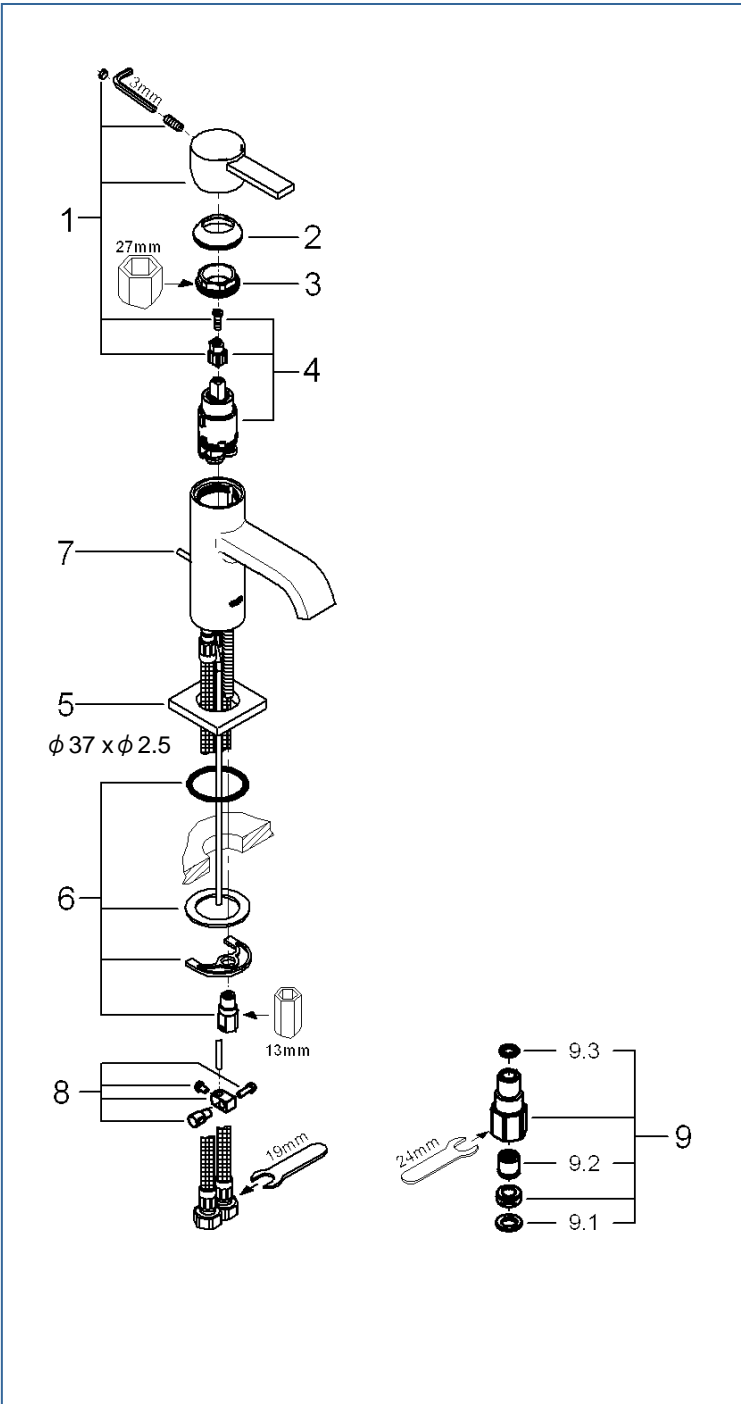

ALLURE

32254000

図番	名称	品番
1	アリュールレバー	※ 46610000
2	32251用化粧カバー	※ 46581000
3	32251用止ナット	07419000
4	32251用セラミックカートリッジ	46580000
5	ALLURE用化粧プレート	廃番
6	20119用締付セット	46249000
6A	720用スポンジ糊付	SP-4
7	32357002用引棒185mm延長	46739000
7A	32204用引棒80mm延長	JPX32600
8	ジョイントピース	0684400U
9	接続アダプター1/2"フレキ管用(12072N002個セット)	JP010800
9.1	1/2"スーパーパッキン	FP-01
9.2	逆止弁15MM	DW15
9.3	3/8"用スーパーパッキン	FP-10