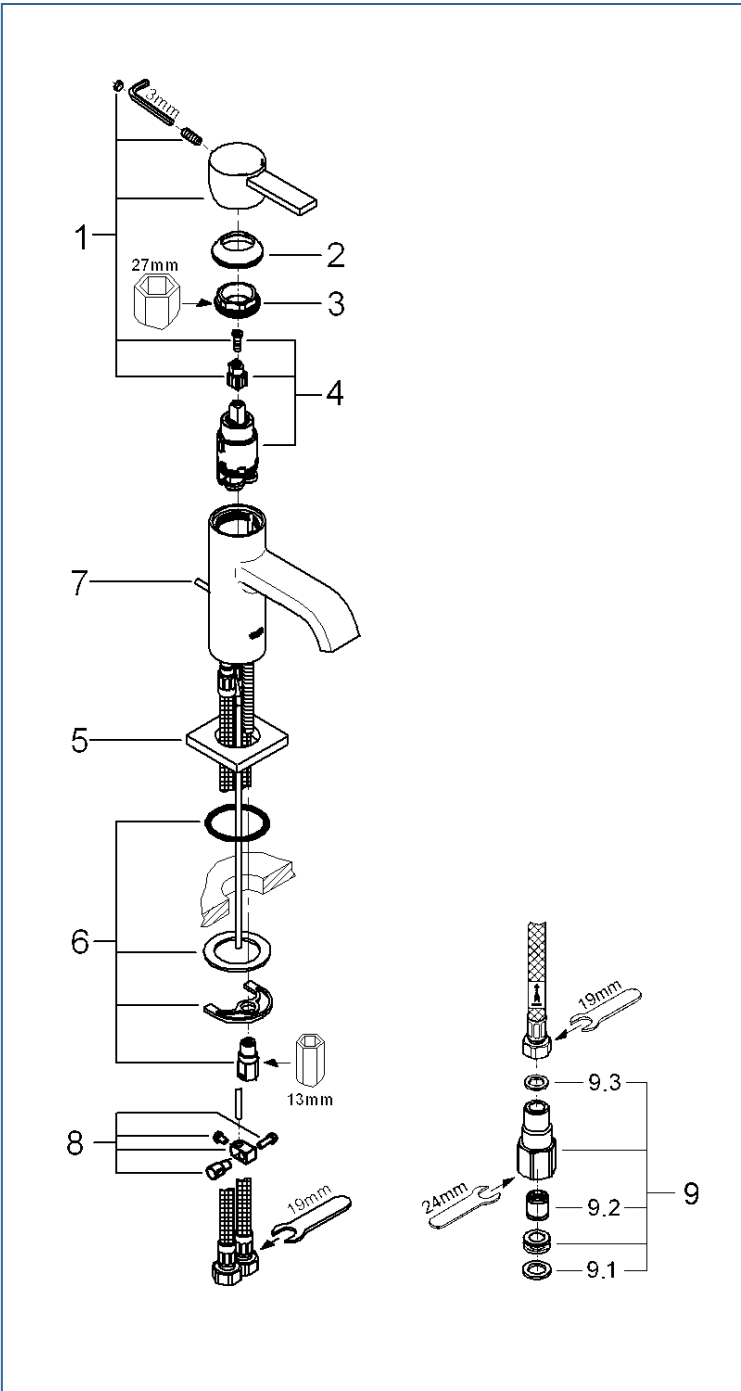

ALLURE

32255000

図番	名称	品番
1	アリュールレバー	※ 46610000
2	32251用化粧カバー	※ 46581000
3	32251用止ナット	07419000
4	32251用セラミックカートリッジ	46580000
5	ALLURE用化粧プレート	廃番
6	20119用締付セット	46249000
7	32357002用引棒185mm延長	46739000
8	ジョイントピース	0684400U
9	接続アダプター1/2"フレキ管用(12072N002個セット)	JP010800
9.1	1/2"スーパーパッキン	FP-01
9.2	逆止弁15MM	DW15
9.3	3/8"用スーパーパッキン	FP-10