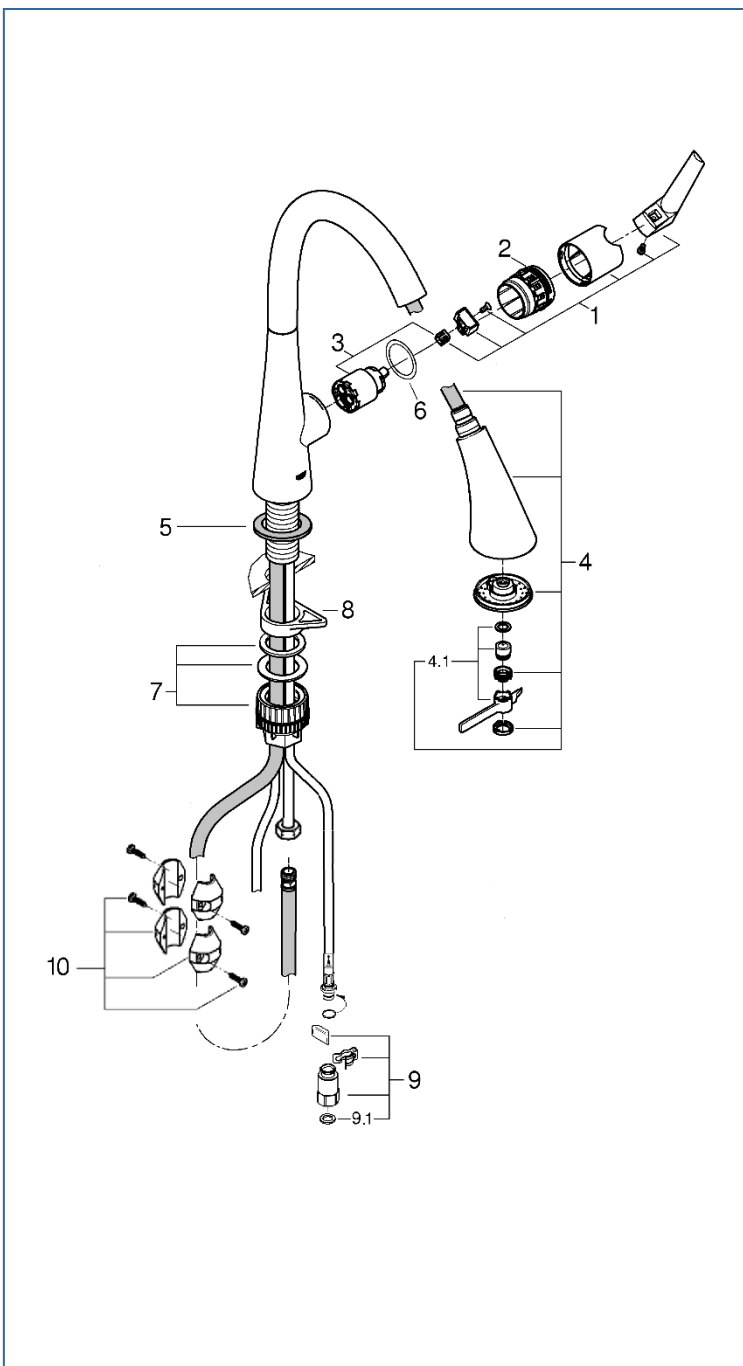

Zedra

3229420J

図番	名称	品番
1	ゼドラレバー	※ 48476000
2	止ナット	※ 48517000
3	セラミックカートリッジシングルレバーキッチン・洗面混合栓用	46374000
4	新ゼドラスプレーホースセット	JP020000
4.1	エアレーター	42622000
5	新ゼドラ・ユーロスマート用本体下パッキン	※ JPR02300
6	ゼドラシングル用止ナットワッシャー	※ JPW01000
7	クイックフィックス締付セット	※ 48477000
8	LL用三角補強板(旧0533400W)	41186900W
9	クイックソケット一般地(1組)AH-1878	JPK54900
9.1	1/2"スーパーパッキン	FP-01
10	シート付おもり	※ A-11843

【部品4について】

スプレー、ホースのセットです。
スプレーヘッドと引出しホースが接着されています。
ホース、スプレーヘッドを交換の際は、
部品4番をご購入下さい。

【部品10について】

販売時期により部品が異なります。
右図の部品は廃番です。
交換の際はA-11843を2個ご使用ください。

旧部品(廃番です)

注1) ※印は受注発注品となります。

2) ご発注時に品切れの部品は、ドイツ本国の在庫状況により受注後1~2ヶ月後の納入になる場合もあります。