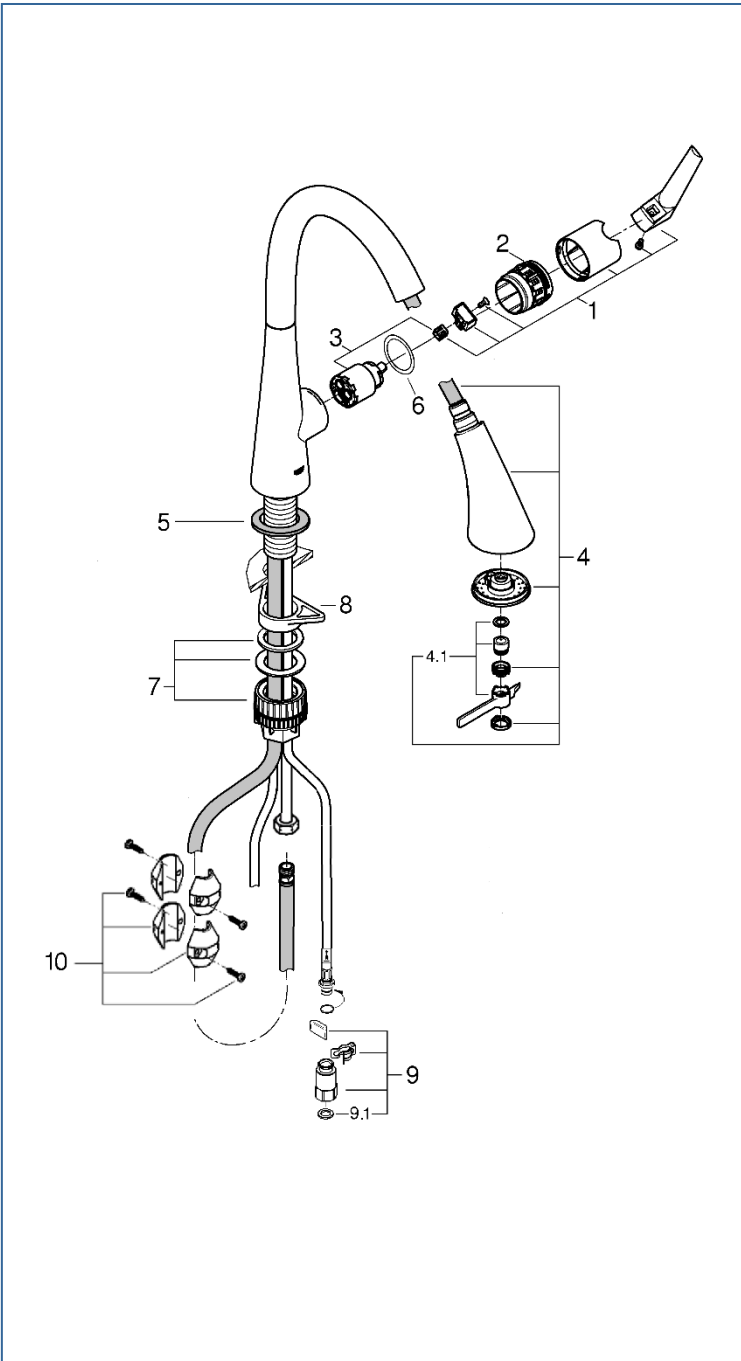

Zedra

32294DCJ

図番	名称	品番
1	ゼドラレバー	※ 48476DC0
2	止ナット	※ 48517000
3	セラミックカートリッジシングルレバーキッチン・洗面混合栓用	46374000
4	新ゼドラスプレーホースセットDC	※ 48473DC0
4.1	エアレーター	42622000
5	新ゼドラ・ユーロスマート用本体下パッキン	※ JPR02300
6	ゼドラシングル用止ナットワッシャー	※ JPW01000
7	クイックフィックス締付セット	※ 48477000
8	LL用三角補強板(旧0533400W)	41186900W
9	クイックソケット一般地(1組)AH-1878	JPK54900
9.1	1/2"スーパーパッキン	FP-01
10	シート付おもり	※ A-11843

【部品4について】

スプレー、ホースのセットです。
スプレーヘッドと引出しホースが接着されています。
ホース、スプレーヘッドを交換の際は、
部品4番をご購入下さい。

【部品10について】

販売時期により部品が異なります。
右図の部品は廃番です。
交換の際はA-11843を2個ご使用ください。

注1) ※印は受注発注品となります。

2) ご発注時に品切れの部品は、ドイツ本国の在庫状況により受注後1~2ヶ月後の納入になる場合もあります。