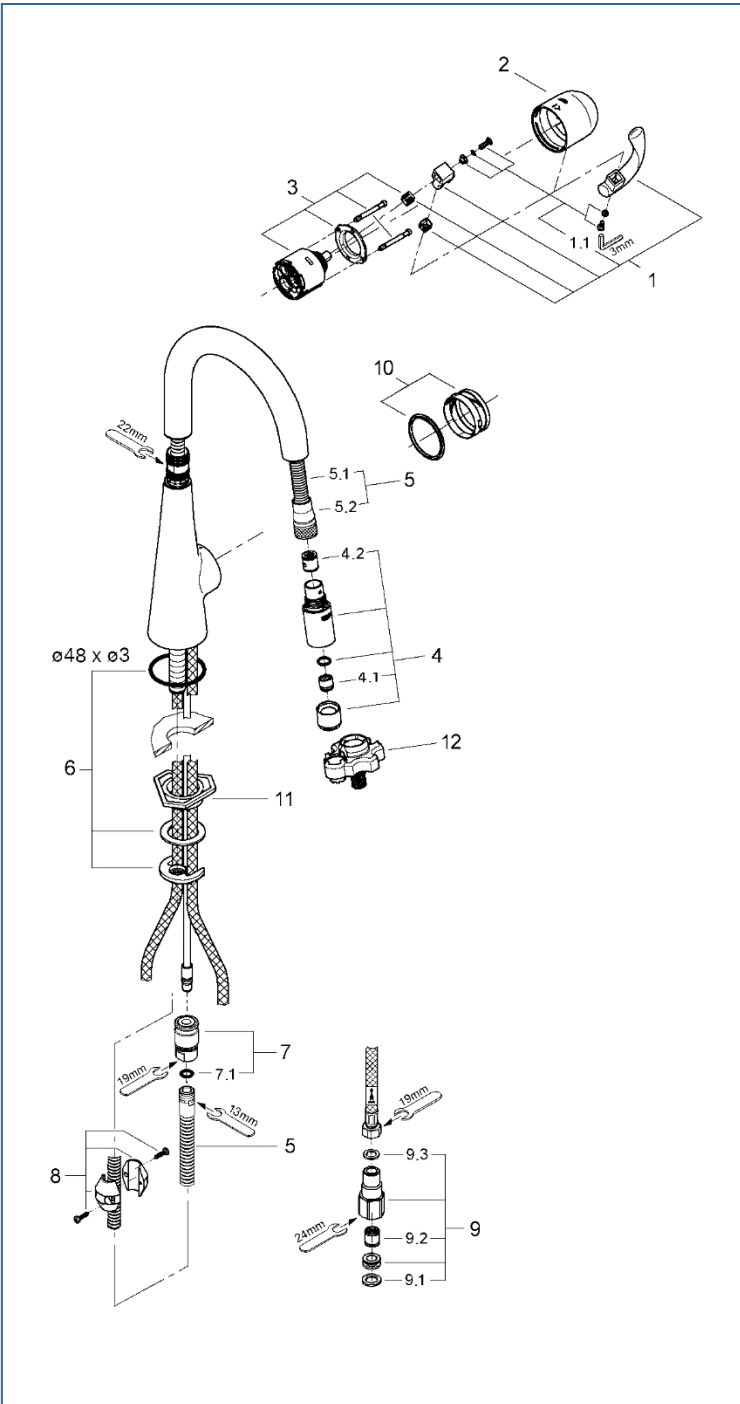

ZEDRA

32297000

図番	名称	品番
1	ゼドドラ・レディラックスプラス用レバー	46654000
1.1	ZEDRAスクリューセット	46310000
2	ゼドドラ・LLプラス用化粧カバー	46655000
3	セラミックカートリッジ	46048000
4	ZEDRA32297用ノズル	6550600U
4.1	シストラ	設定なし
5	30-Ringキッチンホースパッキン付	JP604700
5.1	Oリング(0122400U3本セット)	JP010600
5.2	新ゼドドラヘッド&ホース接続ナット	0768200U
6	Zedra用締付セット	46345000
7	LLプラス金属製カップリング	1095900U
7.1	カップリング用Oリング	JP016100
8	ホース用おもり	08576240
9	接続アダプター1/2"フレキ管用(12072N002個セット)	JP010800
9.1	1/2"スーパーパッキン	FP-01
9.2	逆止弁15MM	DW15
9.3	3/8"用スーパーパッキン	FP-10
10	ゼドドラLLプラス用ガイドリングセット	46632V00
11	LL用三角補強板(旧0533400W)	41186900W
12	33720(LLプラス)・MINTA3232100J用工具	0874100U

注)
三角補強板はご購入時期により形状が異なりますので
ご注意ください。

注1) ※印は受注発注品となります。

2) ご発注時に品切れの部品は、ドイツ本国の在庫状況により受注後1~2ヶ月後の納入になる場合もあります。