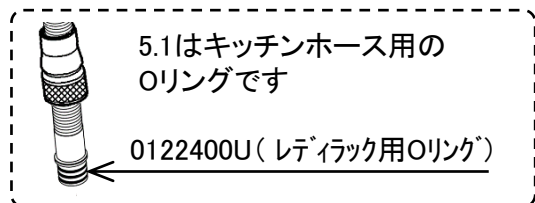

注1) ※印は受注発注品となります。

2) ご発注時に品切れの部品は、ドイツ本国の在庫状況により受注後1~2ヶ月後の納入になる場合もあります。