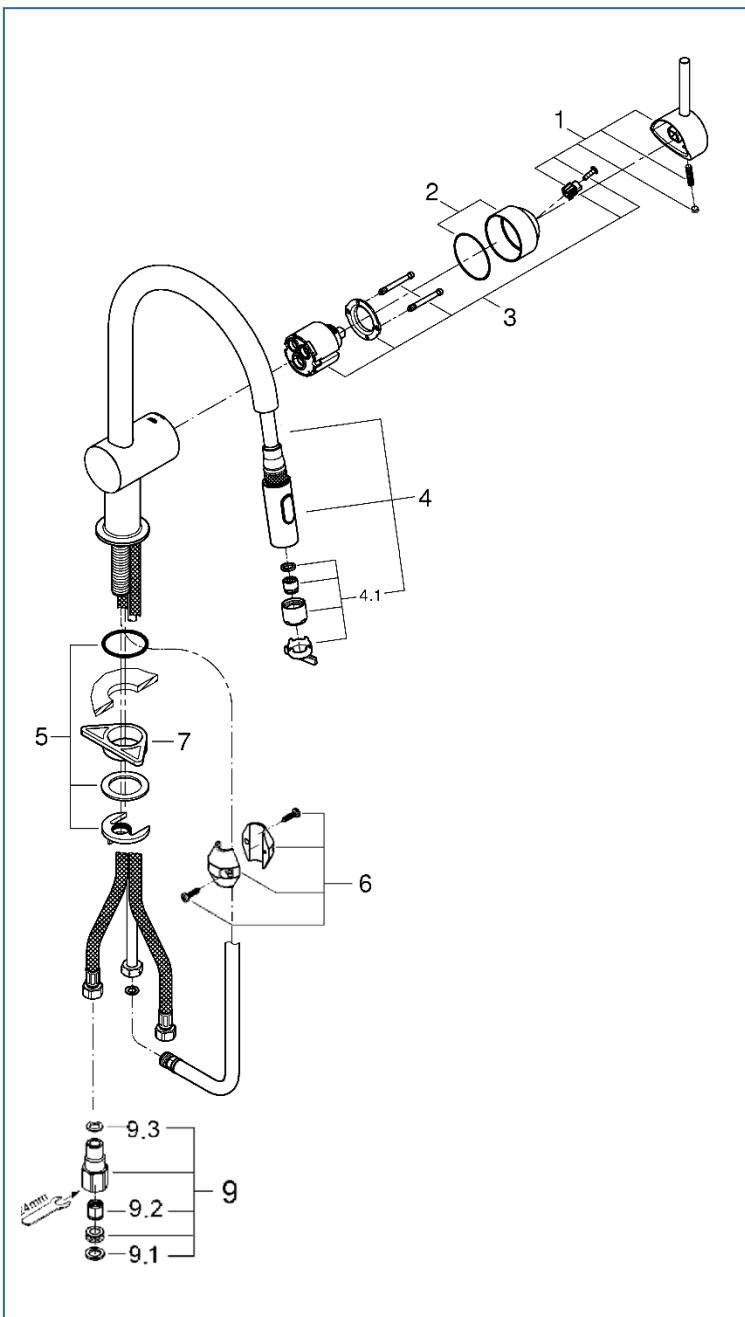

MINTA

32321DC2J

| 図番 | 名称 | 品番 |
|-----|----------------------------|--------------|
| 1 | MINTA32507DC用レバー | ※ 46015DC0 |
| 2 | MINTA32507DC用化粧カバー | ※ 46025DC0 |
| 3 | セラミックカートリッジ | 46048000 |
| 4 | GROHEミント32321スプレーヘッドDC | ※ A-11845-DC |
| 4.1 | Minta/Concetto新スプレー用エアレーター | ※ 48347000 |
| 5 | Zedra用締付セット | 46345000 |
| 6 | シート付おもり | ※ A-11843 |
| 7 | LL用三角補強板 (旧0533400W) | 41186900W |
| 9 | 接続アダプター1/2"フレキ管用 | 12072N00 |
| 9.1 | 1/2"スーパーパッキン | FP-01 |
| 9.2 | 逆止弁15MM | DW15 |
| 9.3 | 3/8"用スーパーパッキン | FP-10 |