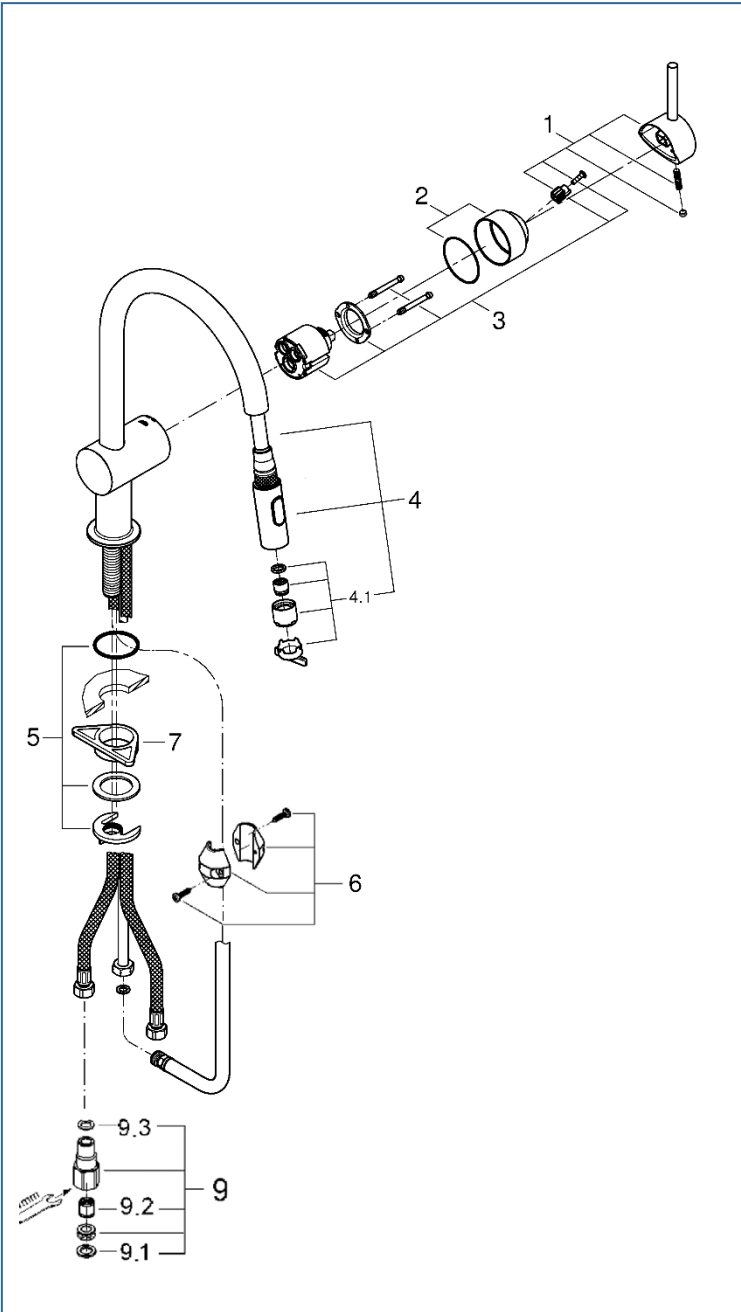

## 32321GNJ

図番	名称	品番
1	ミンタレバーGN	※ 設定なし
2	ミンタ化粧カバーGN	※ 46025GN0
3	セラミックカートリヂ	46048000
4	GROHEミンタ32321スプレーヘッドGN	設定なし
4.1	Minta/Concetto新スプレー用エアレーター	※ 48347000
5	Zedra用締付セット	46345000
6	シート付おもり	※ A-11843
7	LL用三角補強板(旧0533400W)	41186900W
9	接続アダプター-1/2"フレキ管用	12072N00
9.1	1/2"スーパーパッキン	FP-01
9.2	逆止弁15MM	DW15
9.3	3/8"用スーパーパッキン	FP-10