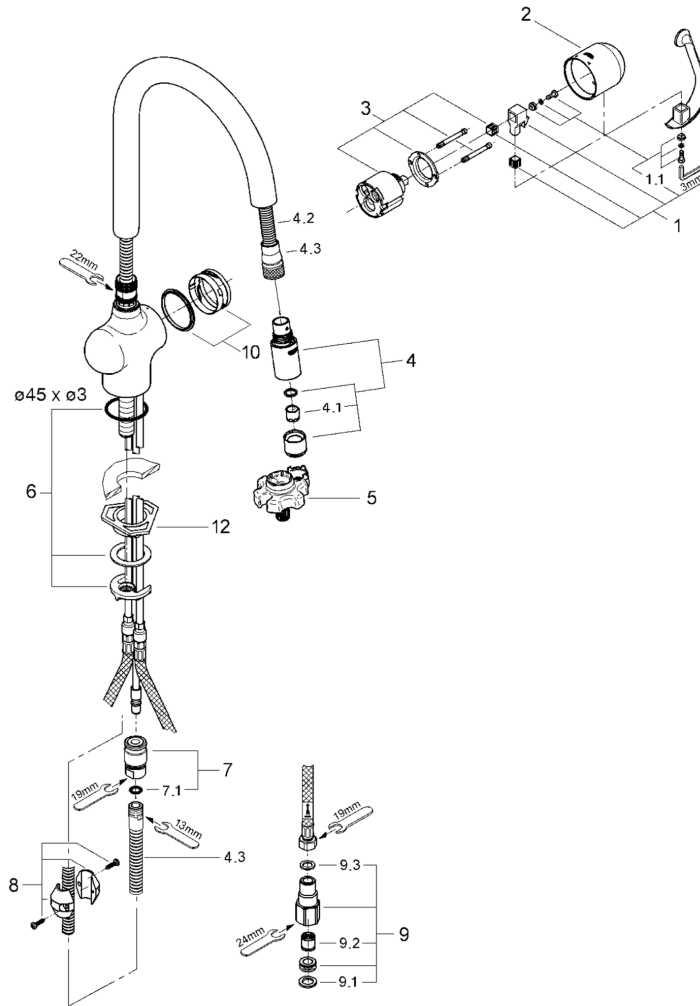

品番	32541SDJ
品名	ゼドラ：シングルレバーキッチン混合栓
販売期間	2007年～2010年

図番	名称	品番	価格	備考
1	ゼドラレバーSD	廃番		旧品番:46309SD0
1.1	ZEDRAスクューセット	46310000	3,400	
2	化粧カバーSD	廃番		旧品番:46311SD0
3	セラミックカートリッジ	46048000	11,500	
4	ノズルセットSD	廃番		旧品番:46592SD0
4.1	シストラ	設定なし		
4.2(注1)	メタルシャワーホース (1250mm・M15x1x1/2")	JP604700	10,700	注記があります。下記参照してください。
	リング	JP010600	900	旧品番:0122400U
4.3	ホース接続ナット	JPX06600	1,000	旧品番:0768200U
5	33720(LLガラス)・MINTA3232100J用工具	0874100U	1,900	工具です。
6	Zedra用締付セット	46345000	3,500	
	720用スポンジ糊付	SP-4	700	
7	LLガラス金属製カップリング	1095900U	7,000	
7.1	カップリング用Oリング	JP016100	800	旧品番:00575031
8	ホース用おもり	08576240	3,400	旧品番:GA-24
9	接続アダプター1/2"フレ管用	JP010800	8,600	旧品番:12072N00
9.1	1/2"スーパーパッキン	FP-01	500	1枚入りです。
9.2	逆止弁1.5MM	DW15	1,100	1個入りです。
9.3	3/8"用スーパーパッキン	FP-10	500	1枚入りです。
10	ゼドラLLガラス用ガイドリングセット	46632V00	4,400	
12	LL用三角補強板 (旧0533400W)	41186900W	2,000	年代により形状・色調が異なりますが互換性があります。

- 輸入製品の特性上予告なく部品の品番や価格・仕様変更が発生したり廃番になる場合があります。
- 品番欄の※印は受注発注品となります。
- 受注発注品およびご発注時に品切れの部品は、生産状況により6ヶ月程度要する場合があります。
- 希望小売価格には消費税は含まれておりません。別途消費税相当額のご負担をお願いいたします。
- 希望小売価格は、部品1個単位の価格です。
- 注記欄に代替品が記載されている場合は、代替品をご利用ください。
- 番号欄に「A」や「B」などの記号の記載のある部品は、付属品やオプション品等です。