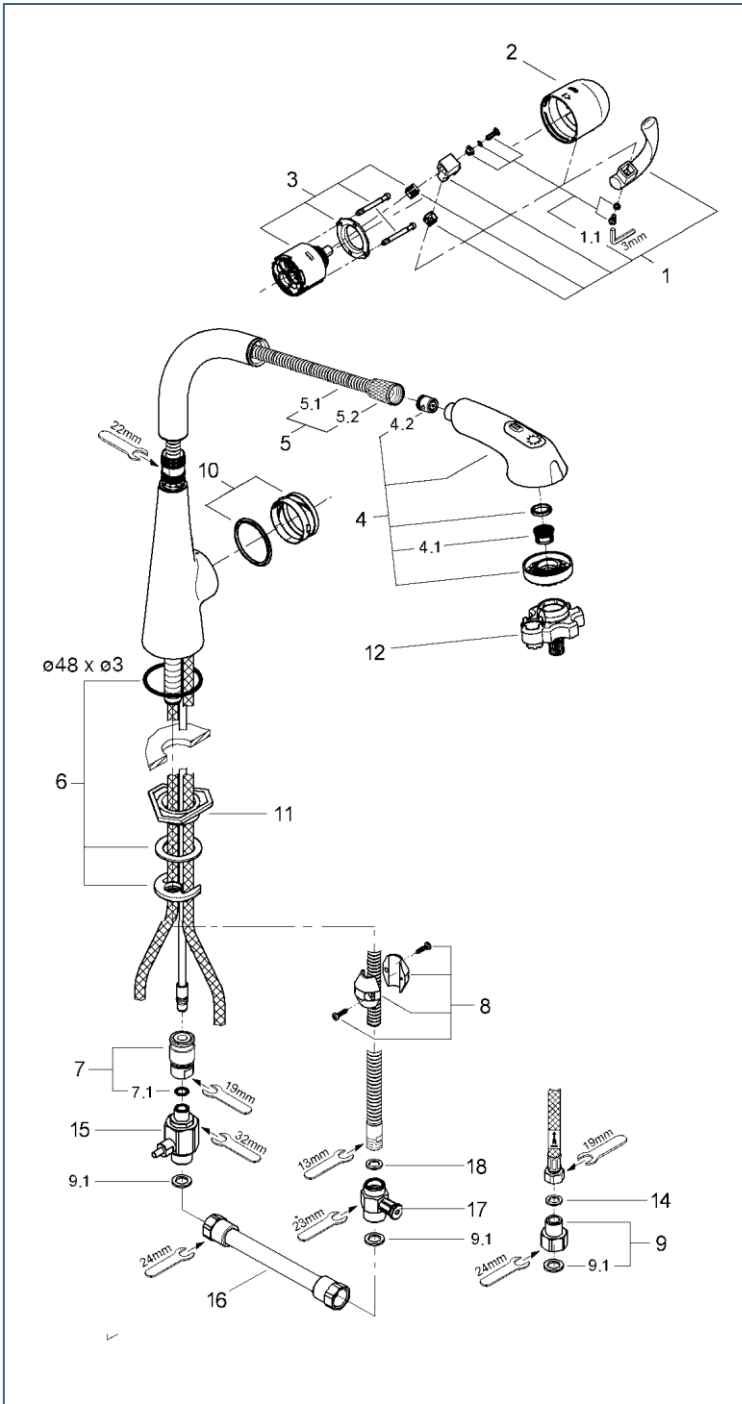

ZEDRA

3255300C

図番	名称	品番
1	ゼドラー・レディラックスプラス用レバー	46654000
1.1	ZEDRAスクリューセット	46310000
2	ゼドラー・LLプラス用化粧カバー	46655000
3	セラミックカートリッジ	46048000
4	32553用ハンドスプレー(節水A)	46656NC0
4.1	M24 Aマウザー	13929000
	D型マウザー中身のみ	02.2031.0
	レディラックスプラス用ストレーナ	1016600U
5	3O-Ringキッチンホースパッキン付	JP604700
5.1	3O-Ringキッチンホースパッキン付	JP604700
5.1.1	3/4"インレットパッキン(0138600U2個セット)	JP011100
5.2	ホース用袋ナット	JP016200
5.3	M15ホースパッキン	FP-02
6	Zedra用締付セット	46345000
7	LLプラス金属製カップリング	1095900U
7.1	カップリング用Oリング	JP016100
8	ホース用おもり	08576240
9	接続アダプターフレキホース用(120420012個セット)	JP011000
9.1	1/2"スーパーパッキン	FP-01
10	ゼドラーLLプラス用ガイドリングセット	46632V00
11	LL用三角補強板(旧0533400W)	41186900W
12	33720(LLプラス)・MINTA3232100J用工具	0874100U
14	3/8"用スーパーパッキン	FP-10
15	06369000寒冷地用シャワー逆止弁	JP617900
16	寒冷用短ホース	06379000
17	1/2"XM15用水抜栓	06383000
18	M15ホースパッキン	FP-02

4.1をAマウザーに交換の際は、
 13929000の中身のみご使用ください。
 (13929000)はカバー・パッキン付きです。

注) 三角補強板はご購入時期により形状が異なりますのでご注意ください。

注1) ※印は受注発注品となります。

2) ご発注時に品切れの部品は、ドイツ本国の在庫状況により受注後1~2ヶ月後の納入になる場合もあります。