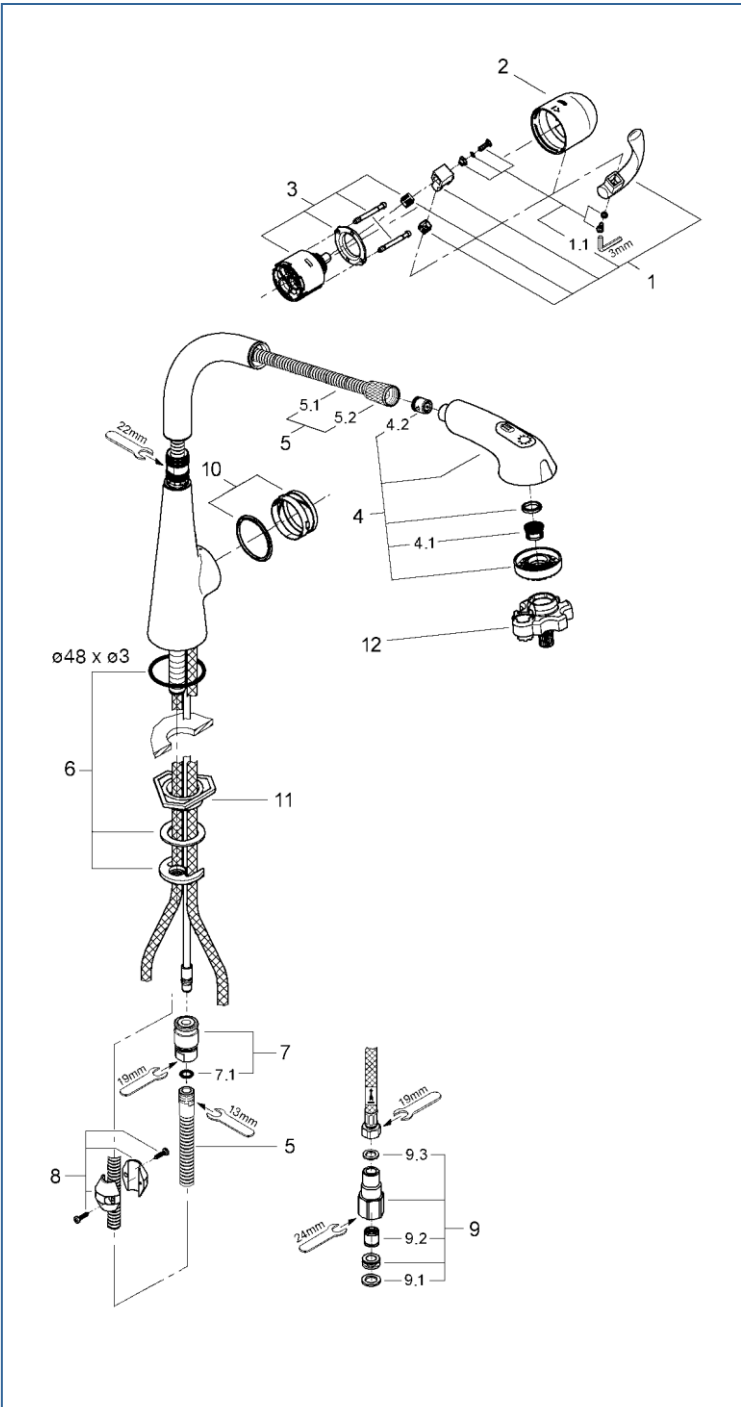

## 3255300J

図番	名称	品番
1	ゼドラー・レディラックスプラス用レバー	46654000
1.1	ZEDRAスクリューセット	46310000
2	ゼドラー・LLプラス用化粧カバー	46655000
3	セラミックカートリッジ	46048000
4	32553用ハンドスプレー(節水A)	46656NC0
4.1	M24 Aマウザー	13929000
	D型マウザー中身のみ	02.2031.0
	レディラックスプラス用ストレーナ	1016600U
5	30-Ringキッチンホースパッキン付	JP604700
5.1	30-Ringキッチンホースパッキン付	JP604700
5.1.1	リング(0122400U3本セット)	JP010600
5.2	ホース用袋ナット	JP016200
5.3	M15ホースパッキン	FP-02
6	Zedra用締付セット	46345000
7	LLプラス金属製カップリング	1095900U
7.1	カップリング用Oリング	JP016100
8	ホース用おもり	08576240
9	接続アダプター1/2"フレキ管用(12072N002個セット)	JP010800
9.1	1/2"スーパーパッキン	FP-01
9.2	逆止弁15MM	DW15
9.3	3/8"用スーパーパッキン	FP-10
10	ゼドラーLLプラス用ガイドリングセット	46632V00
11	LL用三角補強板(旧0533400W)	41186900W
12	33720(LLプラス)・MINTA3232100J用工具	0874100U

注) 三角補強板はご購入時期により形状が異なりますのでご注意ください。

中身 → 4.1をAマウザーに交換の際は、13929000の中身のみご使用ください。(13929000)はカバー・パッキン付きです。

5.1.1はキッチンホース用のOリングです  
0122400U(レディラック用Oリング)

注1) ※印は受注発注品となります。

2) ご発注時に品切れの部品は、ドイツ本国の在庫状況により受注後1~2ヶ月後の納入になる場合もあります。