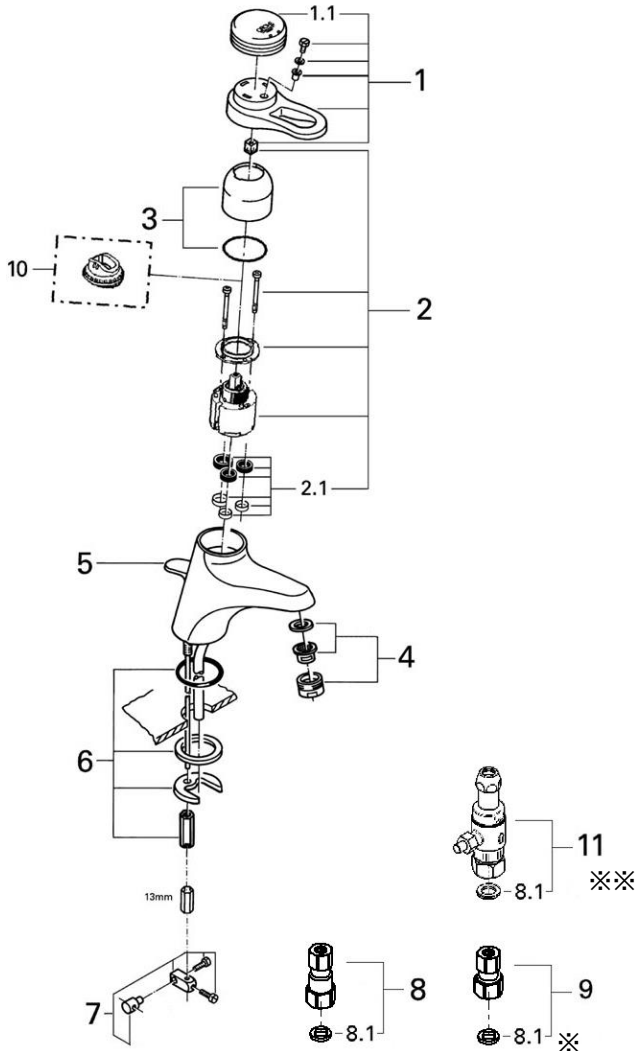

EUROPLUS

33060\_33060P\_33061\_33061K\_33080J\_33080K

旧タイプ 新タイプ

1994年頃にレバーキャップが変更になりました。  
現在お求めいただける交換部品は新タイプのみです。

図番	名称	品番
1	プラス洗面浴室レバー	46129000
1.1	プラス洗面浴室キャップ	46130000
2	セラミックカートリッジ	46048000
2.1	シールセット	設定なし
3	33112用カバーキャップ	46242000
4	エアレーター M24x1 マウザータイプ (外ネジ)	13941000
5	ユーロリング用引棒	06048000
6	ユーロリング締付セット	46122000
7	ジョイントピース	0684400U
8	逆止弁付接続アダ・C	12105N00
8.1	1/2"スーパーパッキン	FP-01
	12074用赤ファイバーパッキン	JP016900
9	接続アダプター 寒冷地	12042N00
10	46048用リミッター	46308000
11	アダプター寒冷湯水逆止CV-4-1	06366000

※ 旧タイプのパッキンを交換する際は、アダプターも交換になります。  
もしくはファイバーパッキンを使用してください。  
※※寒冷地用逆止弁は必要なくなりました。

注1) ※印は受注発注品となります。

2) ご発注時に品切れの部品は、ドイツ本国の在庫状況により受注後1~2ヶ月後の納入になる場合もあります。