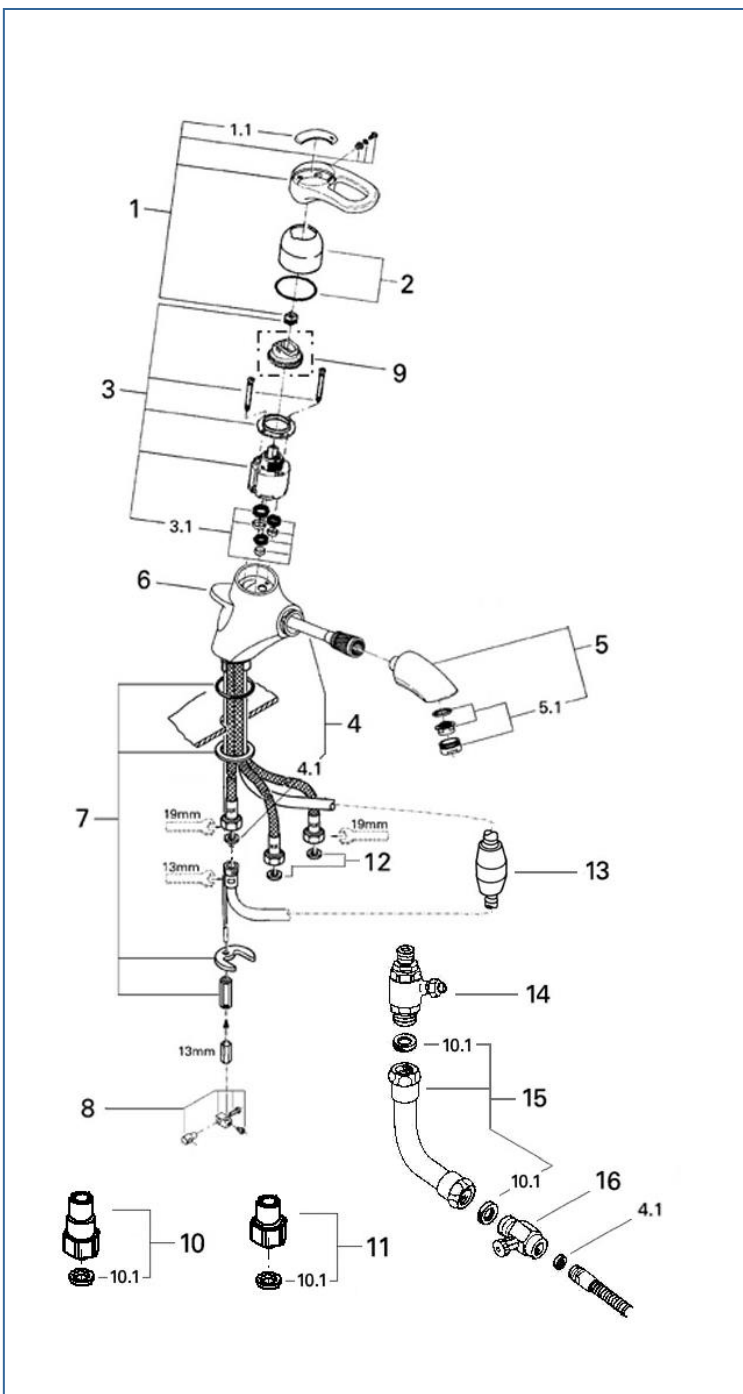

# CHIARA

33111\_33648

図番	名称	品番
1	キアラハンドル	46229IP0
1.1	キアラハンドルカバープレート	46230P00
2	33112用カバーキャップ	46242000
3	セラミックカートリッジ	46048000
3.1	シールセット	廃番
4	キアラ・ユーロプラス洗面用メタルホース	46104000
4.1	M15ホースパッキン	FP-02
5	33111用ヘッド	46231000
5.1	エアレーター-M24x1マウザータイプ(外ネジ)	13941000
6	ユーロウイング用引棒	06048000
7	ユーロウイング締付セット	46122000
8	ジョイントピース	0684400U
9	46048用リミッター	46308000
10	接続アダプター-1/2"フレキ管用	12072N00
10.1	1/2"スーパーパッキン	FP-01
11	接続アダプター-寒冷地	12042N00
12	3/8"用スーパーパッキン	FP-10
13	おもり	設定なし
14	06369000寒冷地用シャワー逆止弁	JP617900
15	寒冷用短ホース	06379000
16	1/2"XM15用水抜栓	06383000