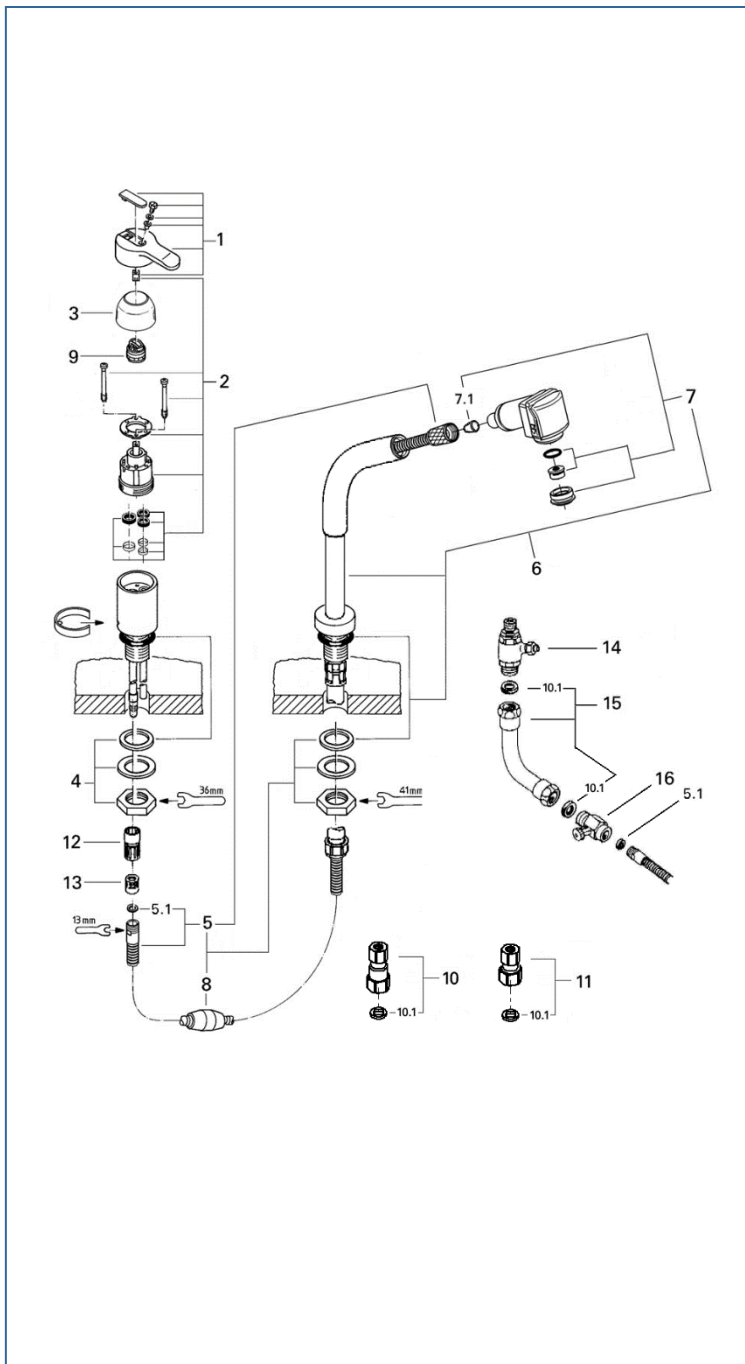

EURODISC

33181_33182

図番	名称	品番
1	新ディスクレバー	46183000
2	セラミックカートリッジ	46048000
3	33112用カバーキャップ	46242000
4	33055用締付	廃番
5	30-Ringキッチンホースパッキン付	JP604700
5.1	M15ホースパッキン	FP-02
6	洗髪シャワーヘッド	廃番
7	シャワーヘッド	廃番
7.1	レディラックスプラス用ストレナ	1016600U
8	ホース用おもり	08576240
9	46048用リミッター	46308000
10	逆止弁付接続アダ・C	12105N00
10.1	1/2"スーパーパッキン	FP-01
11	接続アダプター寒冷地	12042N00
12	アダプター	廃番
13	アダプター	廃番
14	06369000寒冷地用シャワー逆止弁	JP617900
15	寒冷用短ホース	06379000
16	1/2"XM15用水抜栓	06383000

シャワーヘッドは廃番です。
JP010500が代替品としてお使いいただけます。

注1) ※印は受注発注品となります。

2) ご発注時に品切れの部品は、ドイツ本国の在庫状況により受注後1~2ヶ月後の納入になる場合もあります。