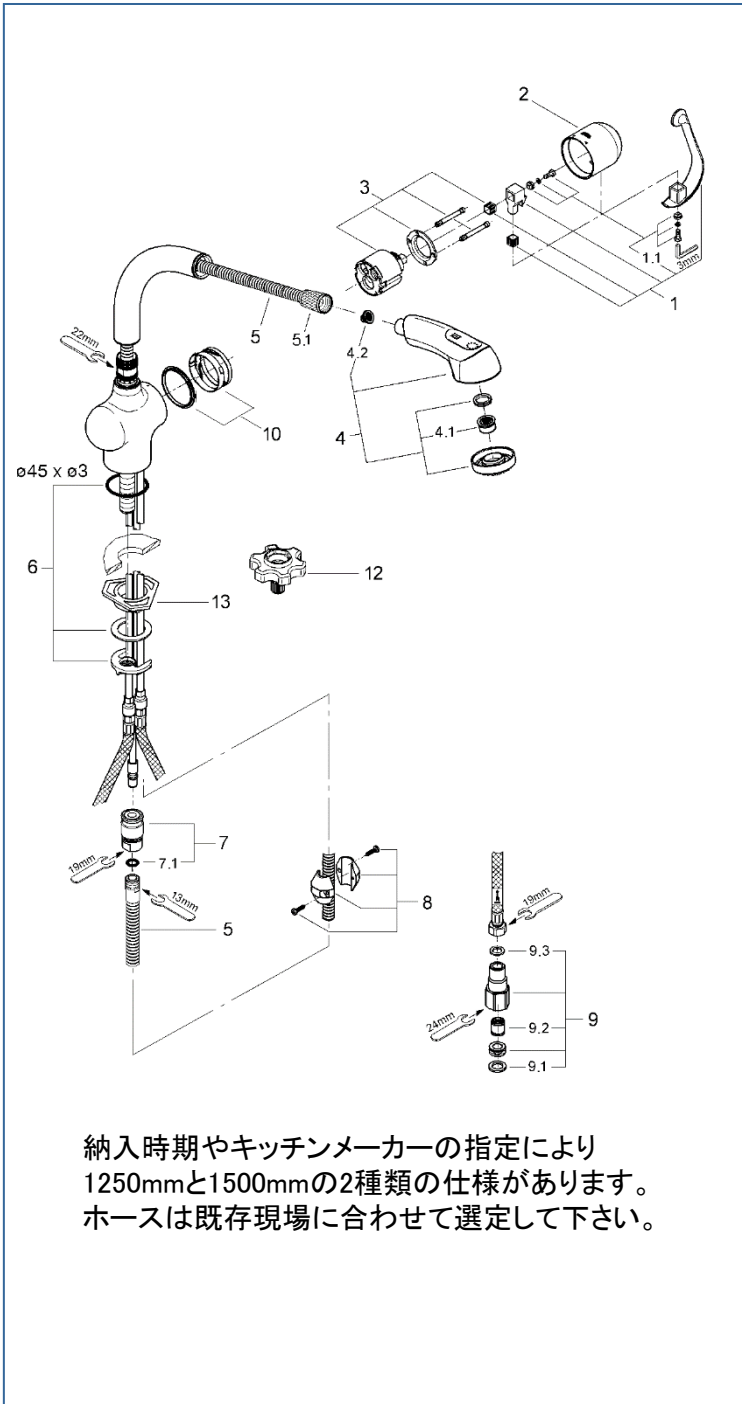

## 33720000

図番	名称	品番
1	LLプラスレバーセット	廃番
1.1	ZEDRAスクリューセット	46310000
2	LLプラススリーブ	46311000
3	セラミックカートリッジ	46048000
4	46297IE0キッチンスプレーヘッド(ホース用Oリング付)	JP010500
4.1	M24 Aマウザー	13929000
	D型マウザー中身のみ	02.2031.0
4.2	レティラックスプラス用ストレーナ	1016600U
5	3O-Ringキッチンホースパッキン付	JP604700
	キッチン用メタルホース1500mm	JP604800
5.1	ホース用袋ナット	JP016200
6	Zedra用締付セット	46345000
7	LLプラス金属製カップリング	1095900U
7.1	カップリング用Oリング	JP016100
8	ホース用おもり	08576240
9	接続アダプター1/2"フレキ管用(12072N002個セット)	JP010800
9.1	1/2"スーパーパッキン	FP-01
9.2	逆止弁15MM	DW15
9.3	3/8"用スーパーパッキン	FP-10
10	ゼトラLLプラス用ガイドリングセット	46632V00
12	33720(LLプラス)・MINTA3232100J用工具	0874100U
13	LL用三角補強板(旧0533400W)	41186900W