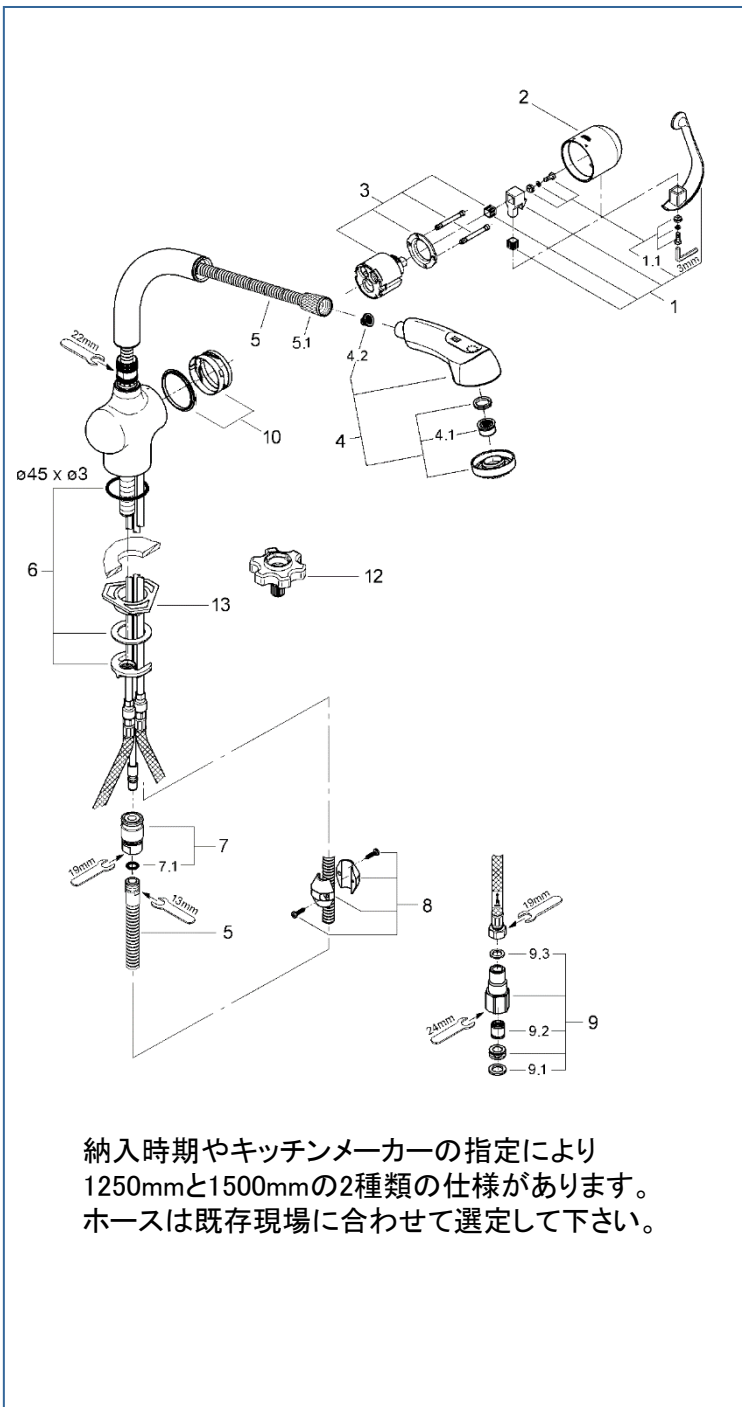

LADYLUX PLUS

33720

図番	名称	品番
1	LLプラスレバーセット	廃番
1.1	ZEDRAスクリューセット	46310000
2	LLプラススリーブ	46311000
3	セラミックカートリッジ	46048000
4	462971E0キッチンスプレーヘッド(ホース用Oリング付)	JP010500
4.1	M24 Aマウザー	13929000
	D型マウザー中身のみ	02.2031.0
4.2	レティラックスプラス用ストレーナ	1016600U
5	3O-Ringキッチンホースパッキン付	JP604700
	キッチン用メタルホース1500mm	JP604800
5.1	ホース用袋ナット	JP016200
6	Zedra用締付セット	46345000
7	LLプラス金属製カップリング	1095900U
7.1	カップリング用Oリング	JP016100
8	ホース用おもり	08576240
9	接続アダプター1/2"フレキ管用(12072N002個セット)	JP010800
9.1	1/2"スーパーパッキン	FP-01
9.2	逆止弁15MM	DW15
9.3	3/8"用スーパーパッキン	FP-10
10	ゼトラLLプラス用ガイドリングセット	46632V00
12	33720(LLプラス)・MINTA3232100J用工具	0874100U
13	LL用三角補強板(旧0533400W)	41186900W

中身 ⇒ 4.1をAマウザーに交換の際は、
13929000の中身のみご使用ください。
(13929000)はカバー・パッキン付きです。

スプリング
※紛失に注意
押え板
パッキン
エアレーター
品番 02.2031.0
キャップ
0874100U

**エアレーター取外しには
別売専用工具
(0874100U)または
24mmスパナが必要です。**
※スパナを使用の際は
製品を傷つけないよう
ご注意ください。