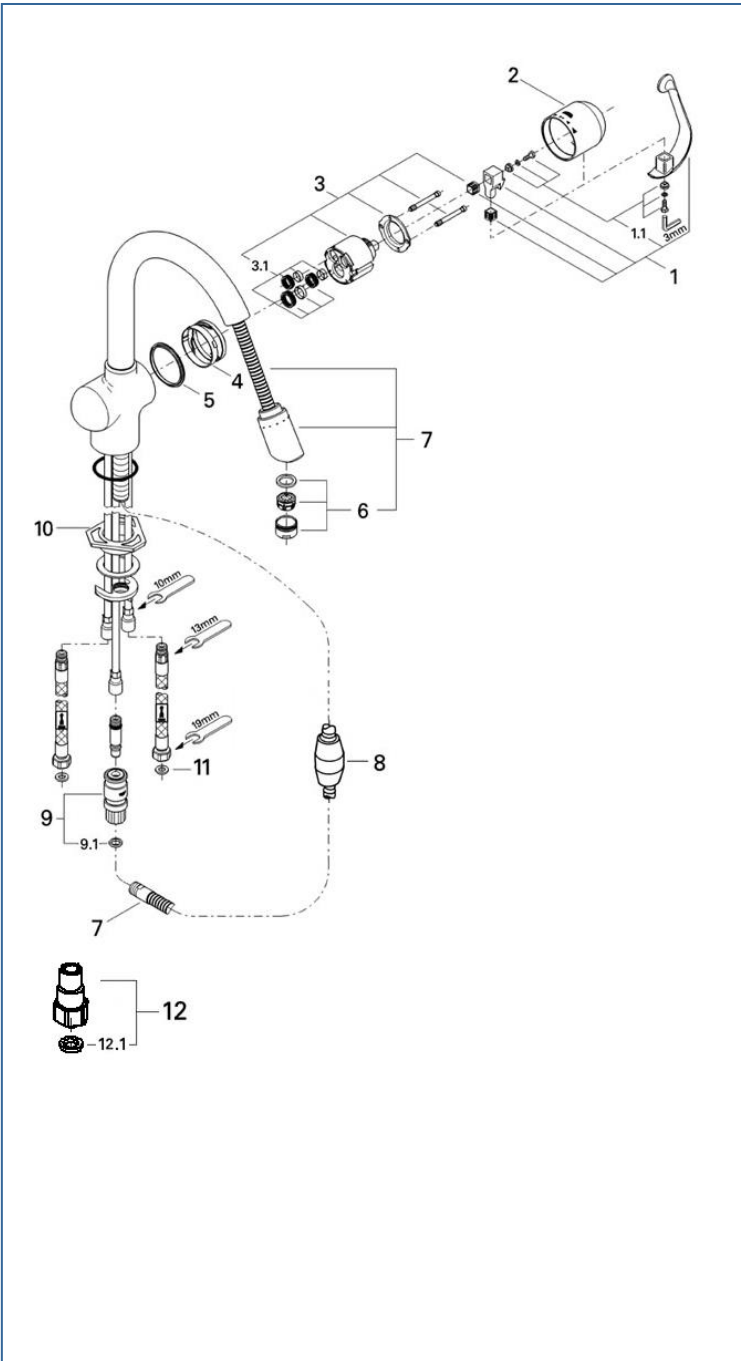

## ZEDRA

33744

図番	名称	品番
1	LLプラスバースセット	廃番
1.1	スクルーセット	46416IPO
2	LLプラススリーブ	46311000
3	セラミックカートリッジ	46048000
3.1	シールセット	廃番
4	ゼドラLLプラス用ガイドリングセット	46632V00
5	33720用スムーズリング	廃番
6	エアレーター-M24x1マウザータイプ(外ネジ)	13941000
7	4624600033744用ヘッド	JP602100
8	ホース用おもり	08576240
9	LLプラス金属製カップリング	1095900U
9.1	カップリング用Oリング	JP016100
10	LL用三角補強板(旧0533400W)	41186900W
11	3/8"用スーパーパッキン	FP-10
12	逆止弁付接続アダ・C(12105N002個セット)	JP010700
12.1	1/2"スーパーパッキン	FP-01

注)  
三角補強板はご購入時期により形状が異なりますので  
ご注意ください。

注1) ※印は受注発注品となります。

2) ご発注時に品切れの部品は、ドイツ本国の在庫状況により受注後1~2ヶ月後の納入になる場合もあります。