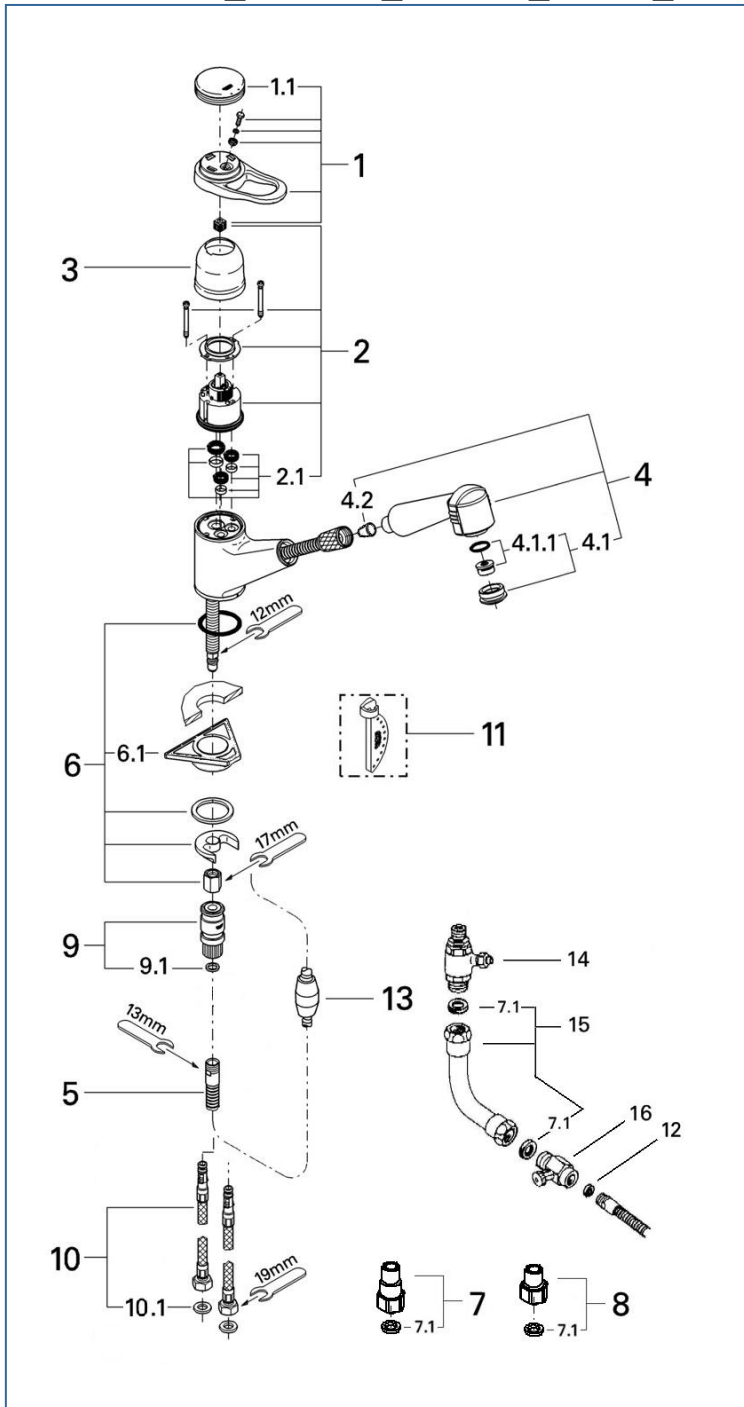

EUROPLUS

33841_33841IL_33841L_33846_33841IX_33846IX_33863ILO_33863IL_33863KIL

図番	名称	品番
1	レバーセット	廃番
1.1	キャップ	廃番
2	セラミックカートリジ	46048000
2.1	シールセット	廃番
3	ユーロプラス94化粧カバー	01734000
4	キッチンスプレーヘッドグレー	廃番
	キッチンスプレーヘッドホワイト	廃番
	キッチンスプレーヘッドクローム	廃番
4.1	13930-1キッチンスプレー口金D付	JP603300
4.1.1	45002-2キッチンスプレー用口金中身	JP603400
4.2	レティラックスプラス用ストレーナ	1016600U
5	キッチン用マルチホース1500mm	JP604800
	3O-Ringキッチンホースパッキン付	JP604700
6	32258用締付セット	46346000
6.1	LL用三角補強板(旧0533400W)	41186900W
7	接続アダプター1/2"フレキ管用(12072N002個セット)	JP010800
7.1	1/2"スーパーパッキン	FP-01
	12074用赤ファイバーパッキン	JP016900
8	接続アダプター寒冷地(12042N002個セット)	JP010900
9	LLプラス金属製カップリング	1095900U
9.1	カップリング用Oリング	JP016100
10.1	3/8"用スーパーパッキン	FP-10
12	M15ホースパッキン	FP-02
13	ホース用おもり	08576240
14	06369000寒冷地用シャワー逆止弁	JP617900
15	寒冷用短ホース	06379000
16	1/2"XM15用水抜栓	06383000

注)
シャワーヘッドは廃番です。
代替品としてJP010500が
ご使用いただけます。

注)
三角補強板はご購入時期により形状が異なりますので
ご注意ください。

注1) ※印は受注発注品となります。

2) ご発注時に品切れの部品は、ドイツ本国の在庫状況により受注後1~2ヶ月後の納入になる場合もあります。