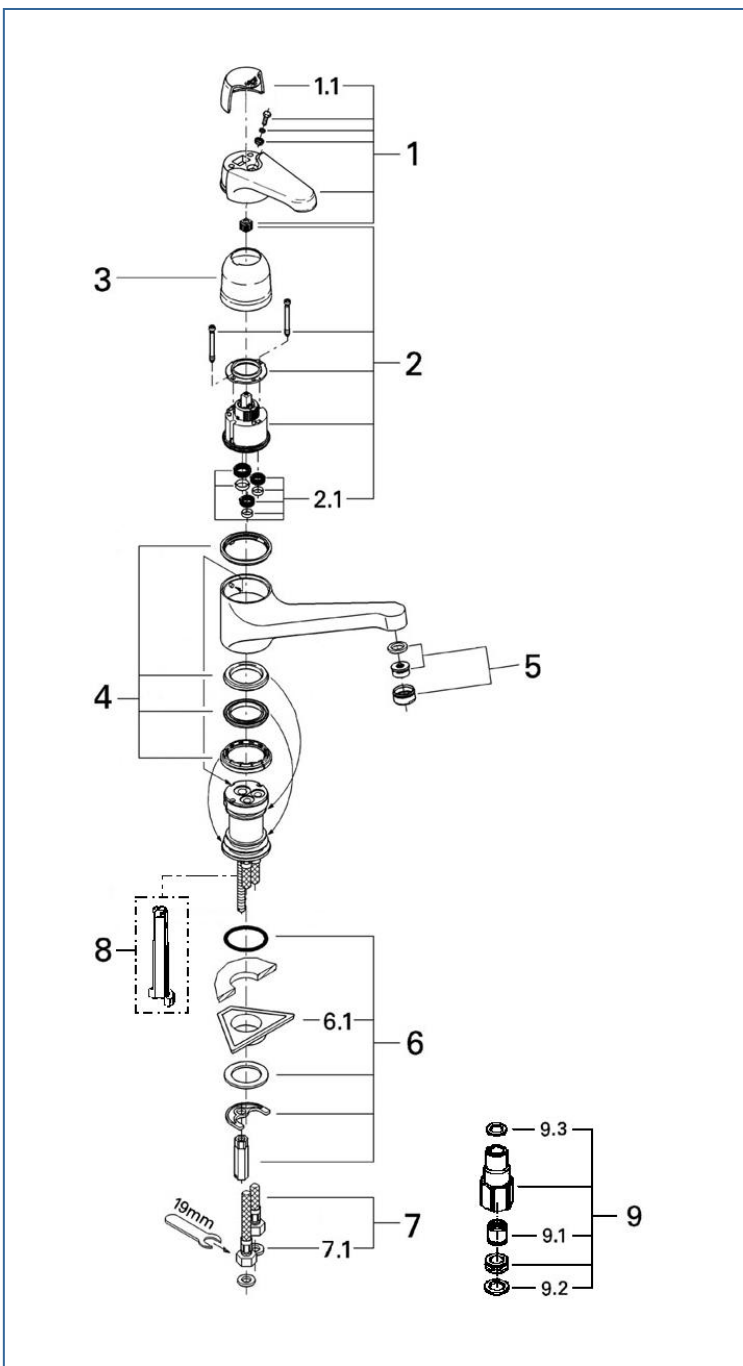

EUROWING

33916

図番	名称	品番
1	ユーロウイングレバー	廃番
1.1	ウイングK洗面キャブ	廃番
2	セラミックカートリッジ	46048000
2.1	シールセット	設定なし
3	ユーロプラス94化粧カバー	01734000
4	旧ユーロプラスユーロウイング用パッキンセットグレー	廃番
5	エアレーターM24x1マウザータイプ(外ネジ)	13941000
6	ヨーロッパミクス締付	45012000
6.1	LL用三角補強板(旧0533400W)	41186900W
6A	812スポンジP糊付	SP-3
9	接続アダプター1/2"フレキ管用(12072N002個セット)	JP010800
9.1	逆止弁15MM	DW15
9.2	1/2"スーパーパッキン	FP-01
9.3	3/8"用スーパーパッキン	FP-10

注)

三角補強板はご購入時期により形状が異なりますのでご注意ください。

旧

新

注1) ※印は受注発注品となります。

2) ご発注時に品切れの部品は、ドイツ本国の在庫状況により受注後1~2ヶ月後の納入になる場合もあります。