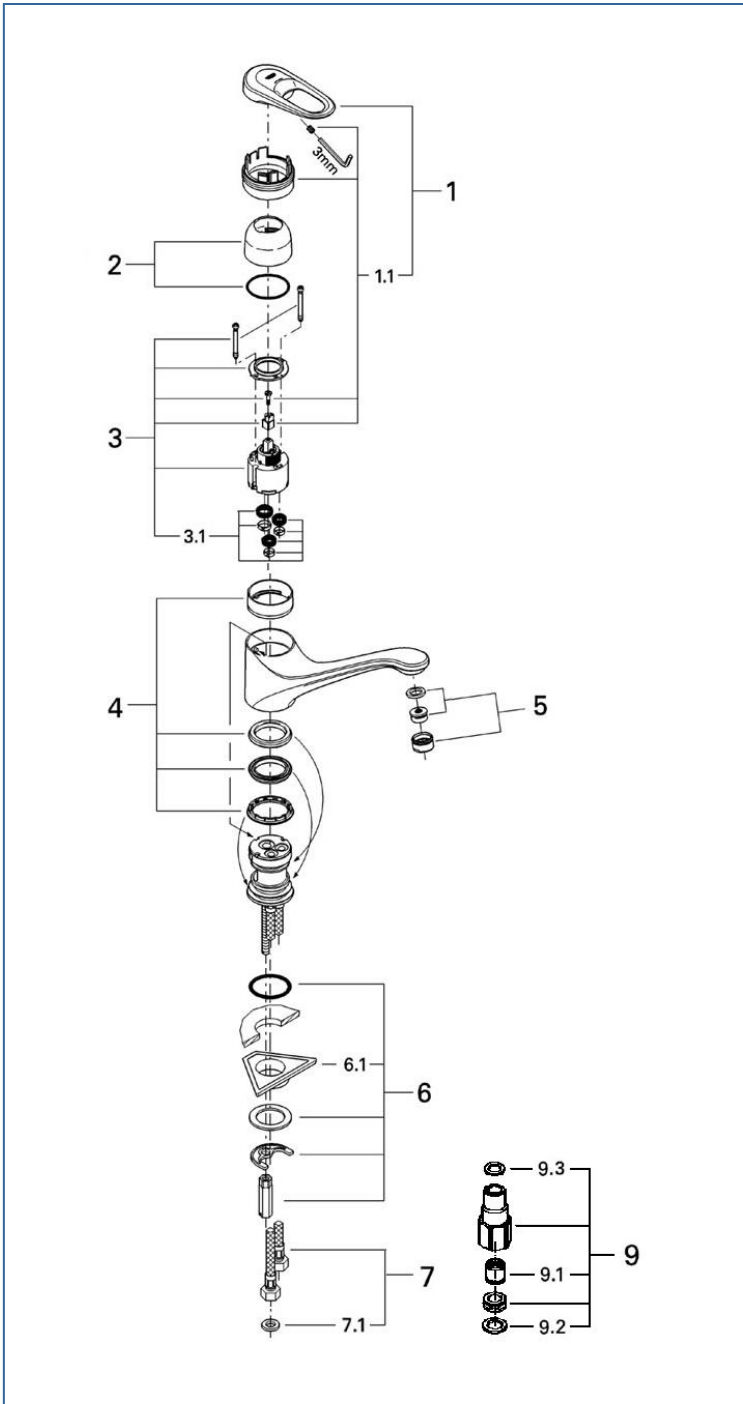

**EUROPLUS**

**33970 33970000**

図番	名称	品番
1	Nプラスレバーセット	46415IPO
1.1	スクリューセット	46416IPO
2	33970用化粧カバー 化粧カバー用Oリング	46427000 JP016600
3	セラミックカートリッジ	46048000
3.1	シールセット	廃番
4	33970用パッキンセット	46429SA0
5	エアレーター-M24x1マウザータイプ(外ネジ)	13941000
6	ヨーロミクス締付	45012000
6.1	LL用三角補強板(旧0533400W)	41186900W
6A	812スポンジP糊付	SP-3
9	接続アダプター-1/2"フレキ管用(12072N002個セット)	JP010800
9.1	逆止弁15MM	DW15
9.2	1/2"スーパーパッキン	FP-01
9.3	3/8"用スーパーパッキン	FP-10

注) 三角補強板はご購入時期により形状が異なりますのでご注意ください。

注1) ※印は受注発注品となります。

2) ご発注時に品切れの部品は、ドイツ本国の在庫状況により受注後1~2ヶ月後の納入になる場合もあります。