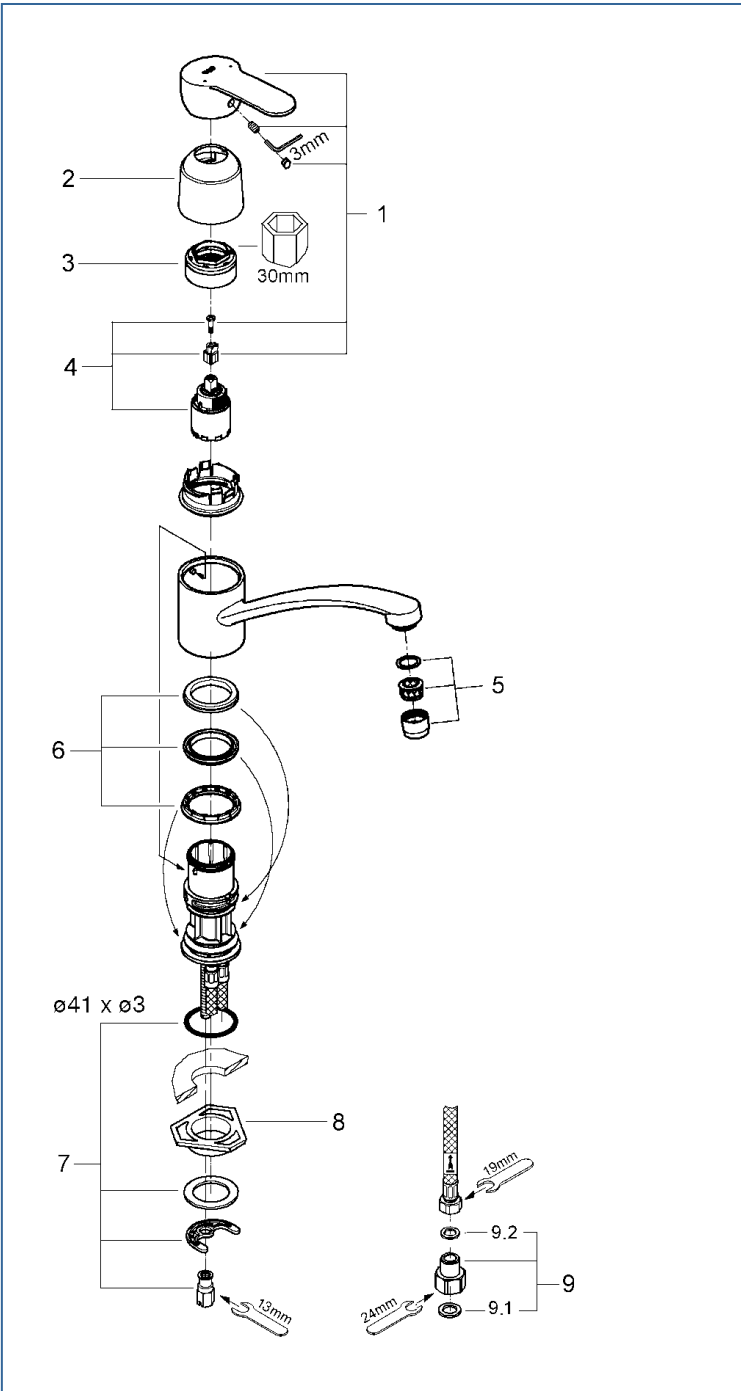

EUROSTYLE COSMOPOLITAN

3397720C

図番	名称	品番
1	コスモレバー	※ 46726000
2	32318001用化粧カバー	46601000
3	止ナット	設定なし
4	セラミックカートリッジシングルレバー・キッチン・洗面混合栓用	46374000
5	エアレーター-M22x1マウザータイプ(内ネジ)	13944000
6	33972002用リングセット	46429K00
7	20119用締付セット	46249000
8	LL用三角補強板(旧0533400W)	41186900W
9	接続アダプターフレキホース用(120420012個セット)	JP011000
9.1	1/2"スーパーパッキン	FP-01
9.2	3/8"用スーパーパッキン	FP-10