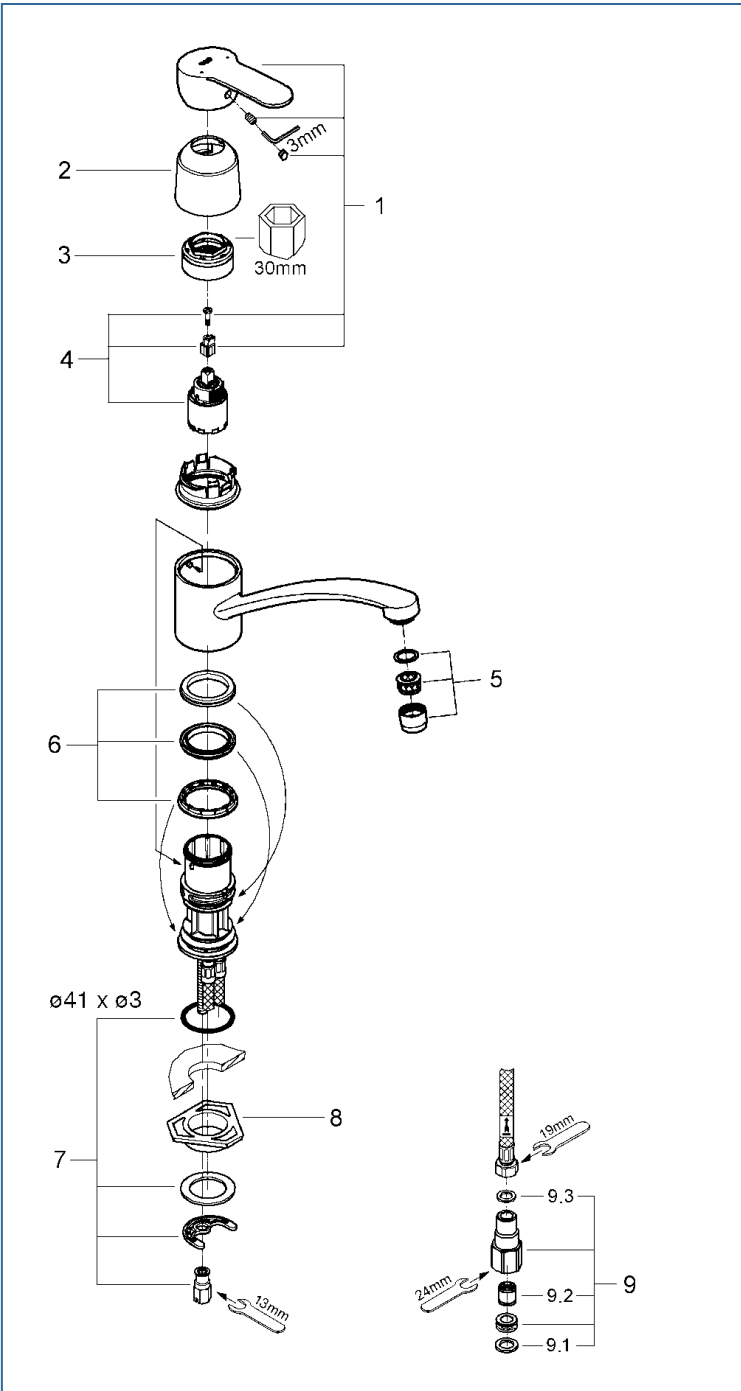

EUROSTYLE COSMOPOLITAN

3397720J

図番	名称	品番
1	コスモレバー	※ 46726000
2	32318001用化粧カバー	46601000
3	止ナット	設定なし
4	セラミックカートリッジシングルレバーキッチン・洗面混合栓用	46374000
5	エアレーター-M22x1マウザータイプ(内ネジ)	13944000
6	33972002用リングセット	46429K00
7	20119用締付セット	46249000
8	LL用三角補強板(旧0533400W)	41186900W
9	接続アダプター-1/2"フレキ管用(12072N002個セット)	JP010800
9.1	1/2"スーパーパッキン	FP-01
9.2	逆止弁15MM	DW15
9.3	3/8"用スーパーパッキン	FP-10

注1) ※印は受注発注品となります。

2) ご発注時に品切れの部品は、ドイツ本国の在庫状況により受注後1~2ヶ月後の納入になる場合もあります。