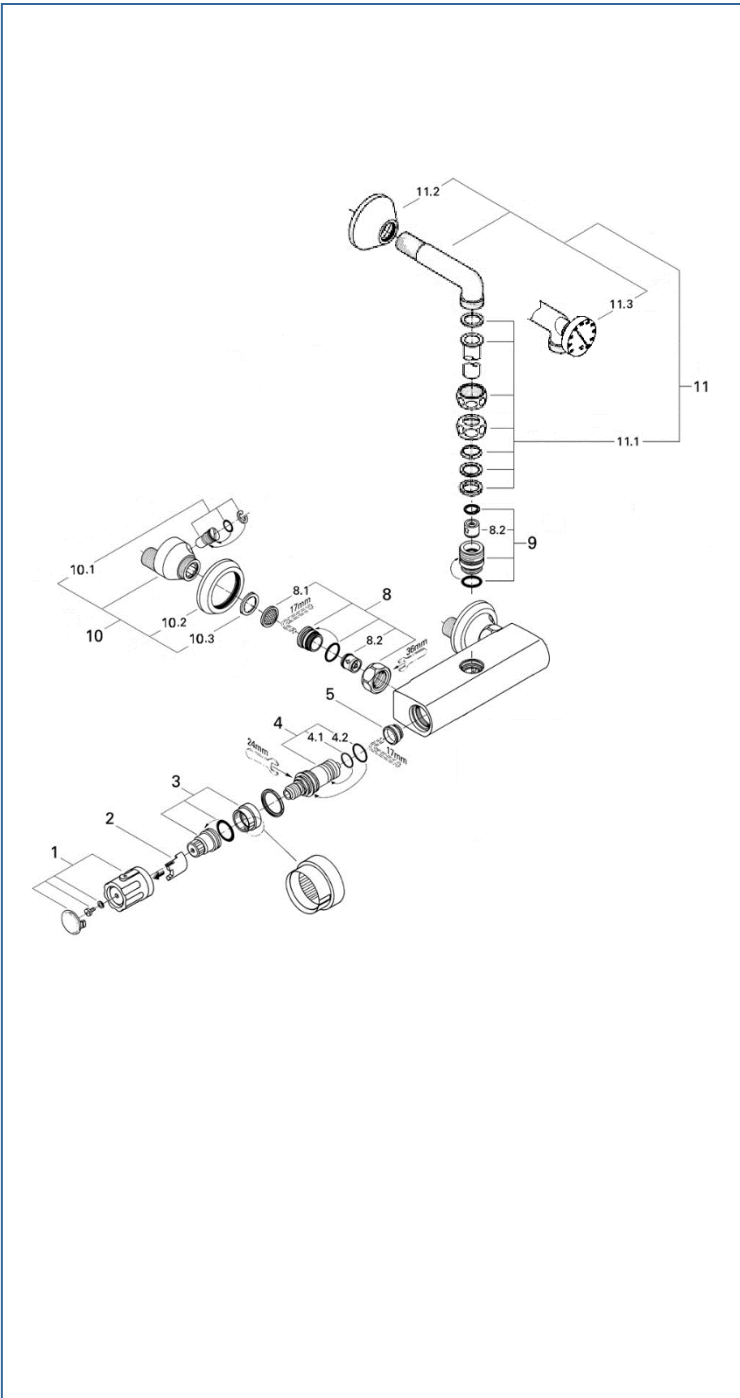

AUTOMATIC2000

34047

図番	名称	品番
1	2000温度ハンドル	47255000
2	42°Cストッパー	05657000
3	ストップリング	47167000
4	サーモカートリッジ	47310000
4.1	35089・35121(19番)用Oリング*	廃番
4.2	0268000034305用Oリング*	廃番
5	34959用弁座	47465000
8	逆止弁	廃番
8.1	0848400034047用ストレーナー	JP616000
8.2	逆止弁20MM	DW20
9	34622用接続ニップル	47363000
10	インレット3/4"(12401-1)	廃番
10.1	34428(54番)用止水栓	廃番
10.2	化粧カバー	廃番
10.3	3/4用本体取付パッキン	01387000
11	124440001"用温度計付アウトレット	JP691900
11.1	34049用パイプセット	廃番
11.2	フランジ	廃番
11.3	サーモアウトレット用温度計	06225000