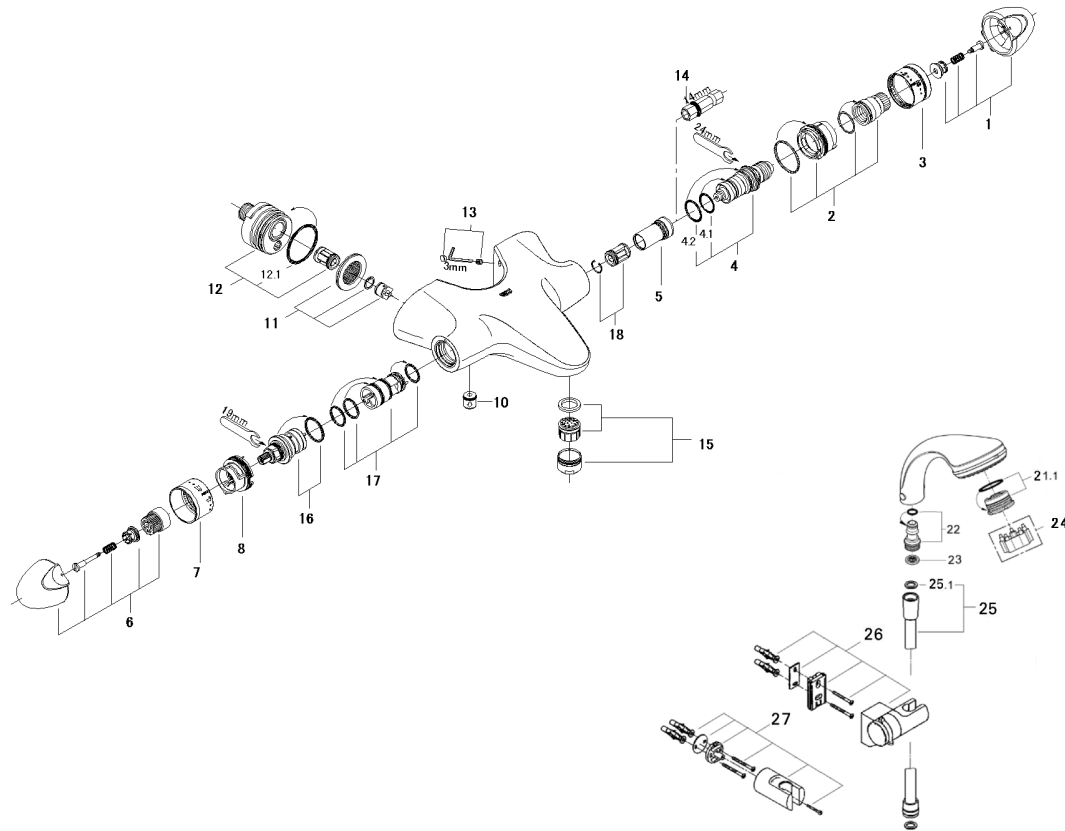

品番	34054IP
品名	タロン：シングルレバーバス・シャワー混合栓
販売期間	2000年～2007年

図番	名称	品番	価格	備考
1	温度ダイヤルセット	廃番		旧品番:47504IP0
2	ストッピングセット	廃番		旧品番:47509000
3	19658温度表示スリーブ	廃番	13,900	旧品番:02617000
4	チャタリング防止サモ	47426000	20,200	
4.1	34376用調整弁Oリング	05999000	1,000	1本入りです。
4.2	34411(56番)旧逆止弁Oリング	01196000	700	1本入りです。
5	ATRIO・TENSOバースサモ用弁座	47399000	2,300	
6	如開閉ハンドル	廃番	10,200	旧品番:47538IP0
7	34054用開閉表示スリーブ	廃番		旧品番:09466000
8	34054開閉ハンドル用ストッピング	廃番		旧品番:47539000
10	逆止弁 1.5 MM	DW15	1,100	1個入りです。
11	ストレーナーセット	廃番		旧品番:47507000
12	インレットセット	廃番		旧品番:12088000
12.1	35089・35121(19番)用Oリング	00444000	600	
13	TARON33645用止むセット	廃番		交換の際は対辺3mmの六角棒レンチが必要です。
14	サモ弁座取り外し工具	19070000	3,700	
15	エアレーター-M28x1マウザ-Dタイプ(外ネジ)	13939000	3,000	泡沫吐水です
	エアレーター-M28x1ストラタイプ(外ネジ)	13907000	2,500	整流吐水です
16	アクアディマー	47364000	12,100	交換の際は対辺19mmの工具が必要です。
17	3 4 3 6 7 レース	47376000	2,500	
18	ATRIO・TENSO用サインレバー	47398000	1,900	製造時期により色調が異なりますが互換性があります。
21	トップ 4シャワーヘッド	廃番		旧品番:2817800J
21.1	新シャワ散水板固定	45656XX0	6,300	
22	新シャワーヘッドニップル	28635XX0	1,800	取外す際は8mm六角棒レンチが必要です。
23	RELEXAPLUS用ストレーナー	1126300U	700	1枚入りです。
24	新ヘッド分解六角工具	45654000	1,000	別売り品の工具です
25	メタルシャワーホース1750mm	2816500J	14,800	
25.1	1/2"ホース用ゴムパッキン	RP-05	500	1枚入りです。
26	角度可変フック	28623000	12,400	
27	シャワー固定フック	28622000	4,400	

- 1) 輸入製品の特性上予告なく部品の品番や価格・仕様変更が発生したり廃番になる場合があります。
- 2) 品番欄の※印は受注発注品となります。
- 3) 受注発注品およびご発注時に品切れの部品は、生産状況により6ヶ月程度要する場合があります。
- 4) 希望小売価格には消費税は含まれておりません。別途消費税相当額のご負担をお願いいたします。
- 5) 希望小売価格は、部品1個単位の価格です。
- 6) 注記欄に代替品が記載されている場合は、代替品をご利用ください。
- 7) 番号欄に「A」や「B」などの記号の記載のある部品は、付属品やオプション品等です。