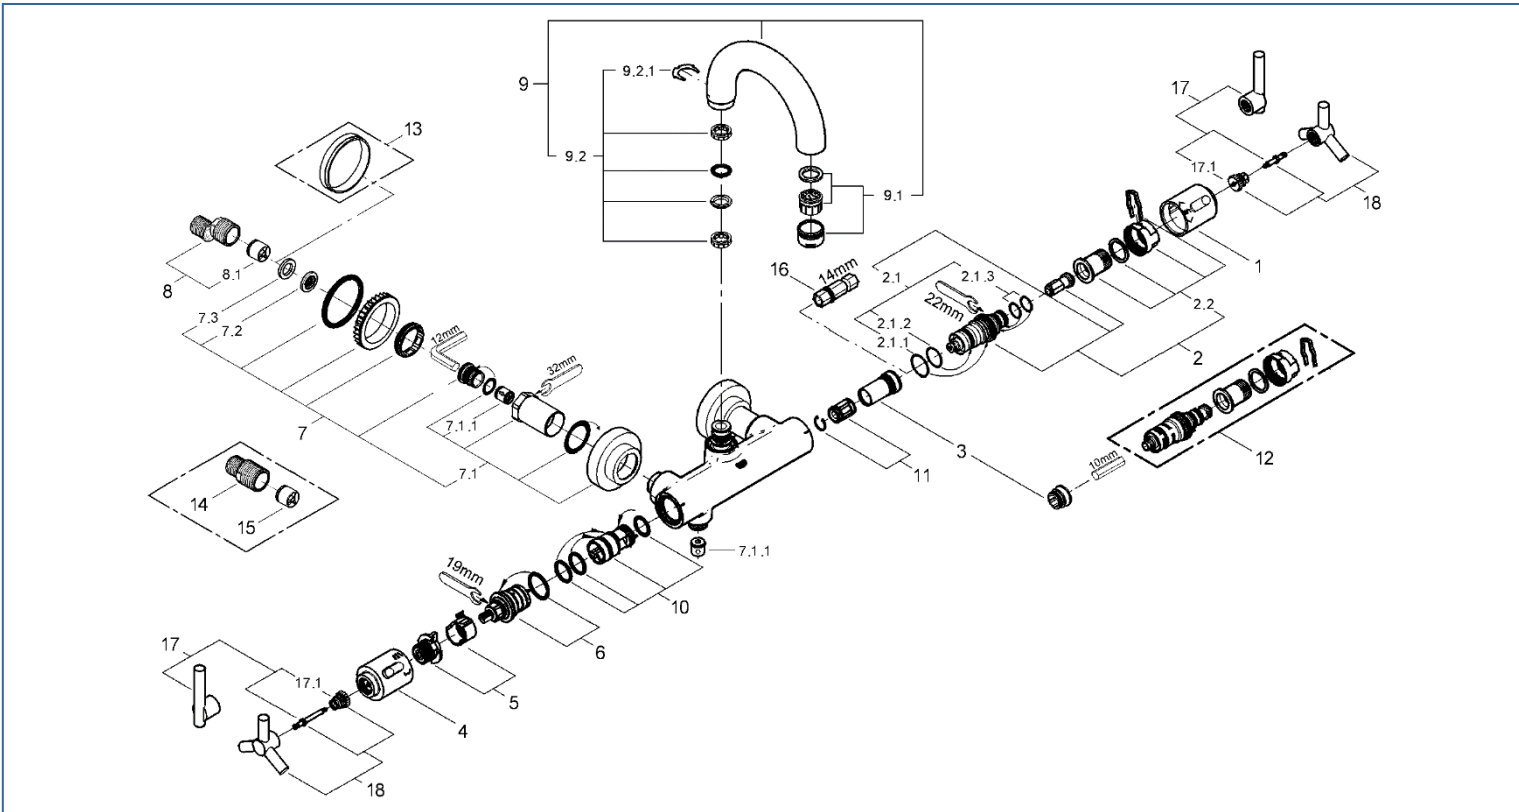

# 34116 3406100J

図番	名称	品番
1	ATRIO34116用温度ダイヤル	06676000
2	サーモスタットカートリッジ1/2"	47676000
2.1	リングセット	設定なし
2.1.1	34411(56番)旧逆止弁Oリング	01196000
2.1.2	34376用調整弁Oリング	05999000
2.1.3	リングセットリング	設定なし
2.2	ATRIO19144用ストップリング	47300000
3	ATRIO・TENSOハスサーモ用弁座	47399000
4	ATRIO34116用開閉ハンドル	06654000
5	ATRIO34116用インサートセット	廃番
6	アクアディマー	47364000
7	ATRIO34116用インレットセット	廃番
7.1	逆止弁15MM	DW15
7.2	スレーナーインレットパッキン	JPI00200
7.3	3/4ゴムパッキンD=24d=15t=3	廃番
8	12043000(F21CV)用本体	01932000
8.1	逆止弁20MM	DW20

図番	名称	品番
9	吐水口	設定なし
9.1	エアレーターM28x1マウザーCタイプ(外ネジ)	13927000
9.2	吐水口パッキンセット	45474000
9.2.1	クリップ	廃番
10	34367レース	47376000
11	ATRIO・TENSO用サインレンサー	47398000
12	逆配管サーモスタットカートリッジ	廃番
13	ワン座延長リング	JPX01300
14	ストレートユニオン45mm	JPX00700
15	逆止弁20MM	DW20
16	サーモ弁座取り外し工具	19070000
17	ATRIOJOTAハンドル	47324000
17.1	ATRIO用ハンドルインサート	08943000
18	アトリオハンドル	47680000