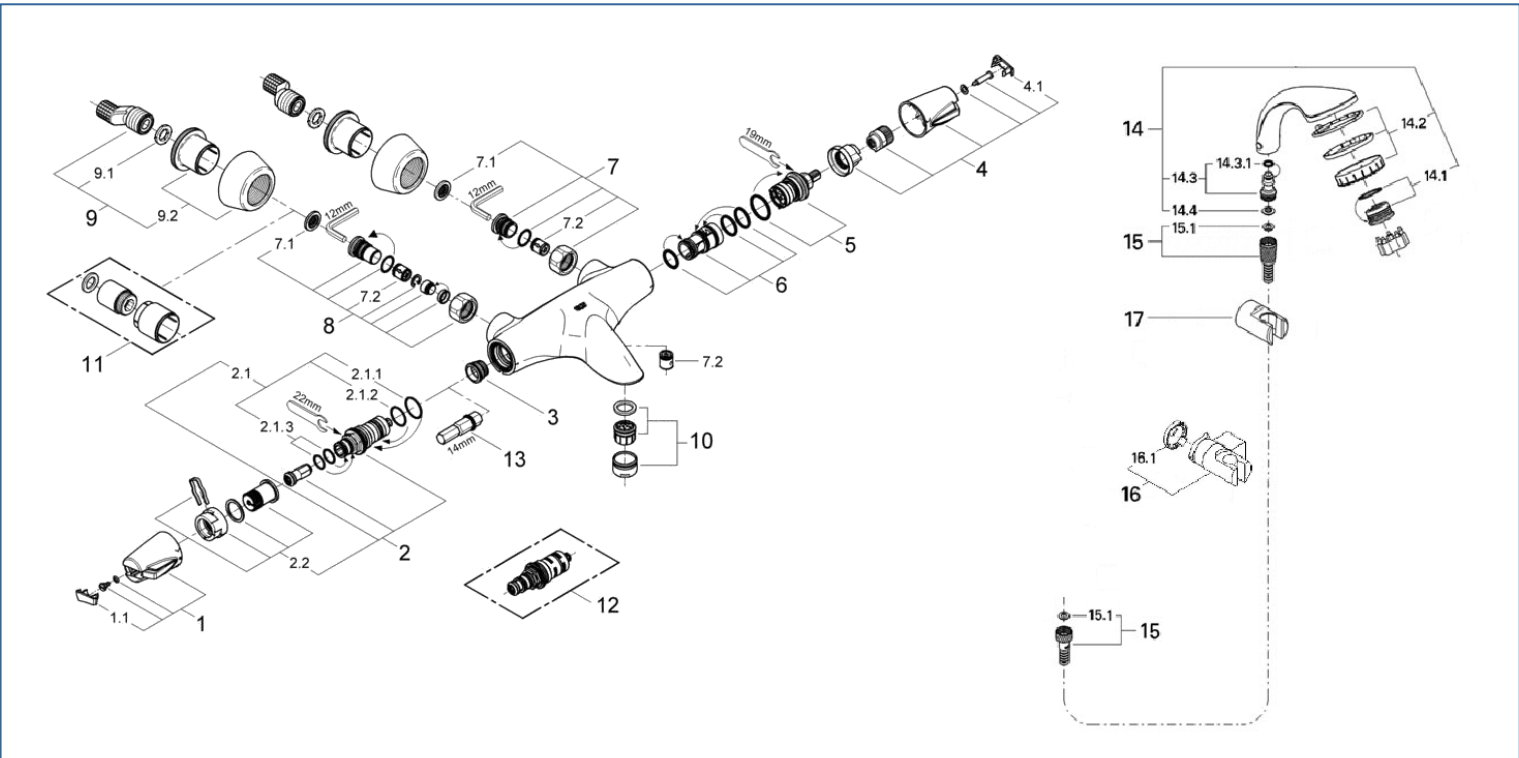

CHIARA

34144

図号	名称	品番
1	キアラ温度ハンドル42	廃番
1.1	キアラハンドル用キャップ	※ 11366P38
2	サーモスタットカートリッジ1/2"	47676000
2.1	リングセット	※ 47302000
2.1.1	34411(56番)旧逆止弁リング	01196000
2.1.2	34376用調整弁リング	05999000
2.1.3	リング	廃番
2.2	ATRIO19144用ストップリング	47300000
3	弁座(34117)	廃番
3A	34970用弁座	01460000
4	キアラ34144用開閉切換ハンドル	廃番
4.1	キャップ	廃番
5	34144用アクアシマー	12433000
6	G.COMFORT用混合筒	廃番
7	逆止弁付袋ナットセット(2個入)	47189000
7.1	ストレーナーインレットパッキン	JPI00200
7.2	逆止弁15MM	DW15
8	湯側袋ナットセット	廃番

図号	名称	品番
9	120583000用インレット	廃番
9.1	3/4"インレットパッキン(0138600U2個セット)	JP011100
9.2	12058用フランジ	45545000
10	エアレーター-M28x1マウザー-Dタイプ(外ネジ)	13939000
11	34559用エクステンション(1対)	46238000
12	逆配管サーモスタットカートリッジ	廃番
13	サーモ弁座取り外し工具	19070000
14	パルセータシャワーヘッド	廃番
14.1	新シャワ散水板固定	45656XX0
14.2	28176用散水板	廃番
14.3	新シャワヘッドニップル	28635XX0
14.4	リング(0122400U3本セット)	JP010600
15	メタルシャワーホース1750mm	2816500J
15.1	NBR1/2"シャワーホースパッキン	01389R00
16	角度可変フック	28623000
16.1	スライドバーキャップ	45652P00
17	シャワー固定フック	28622000