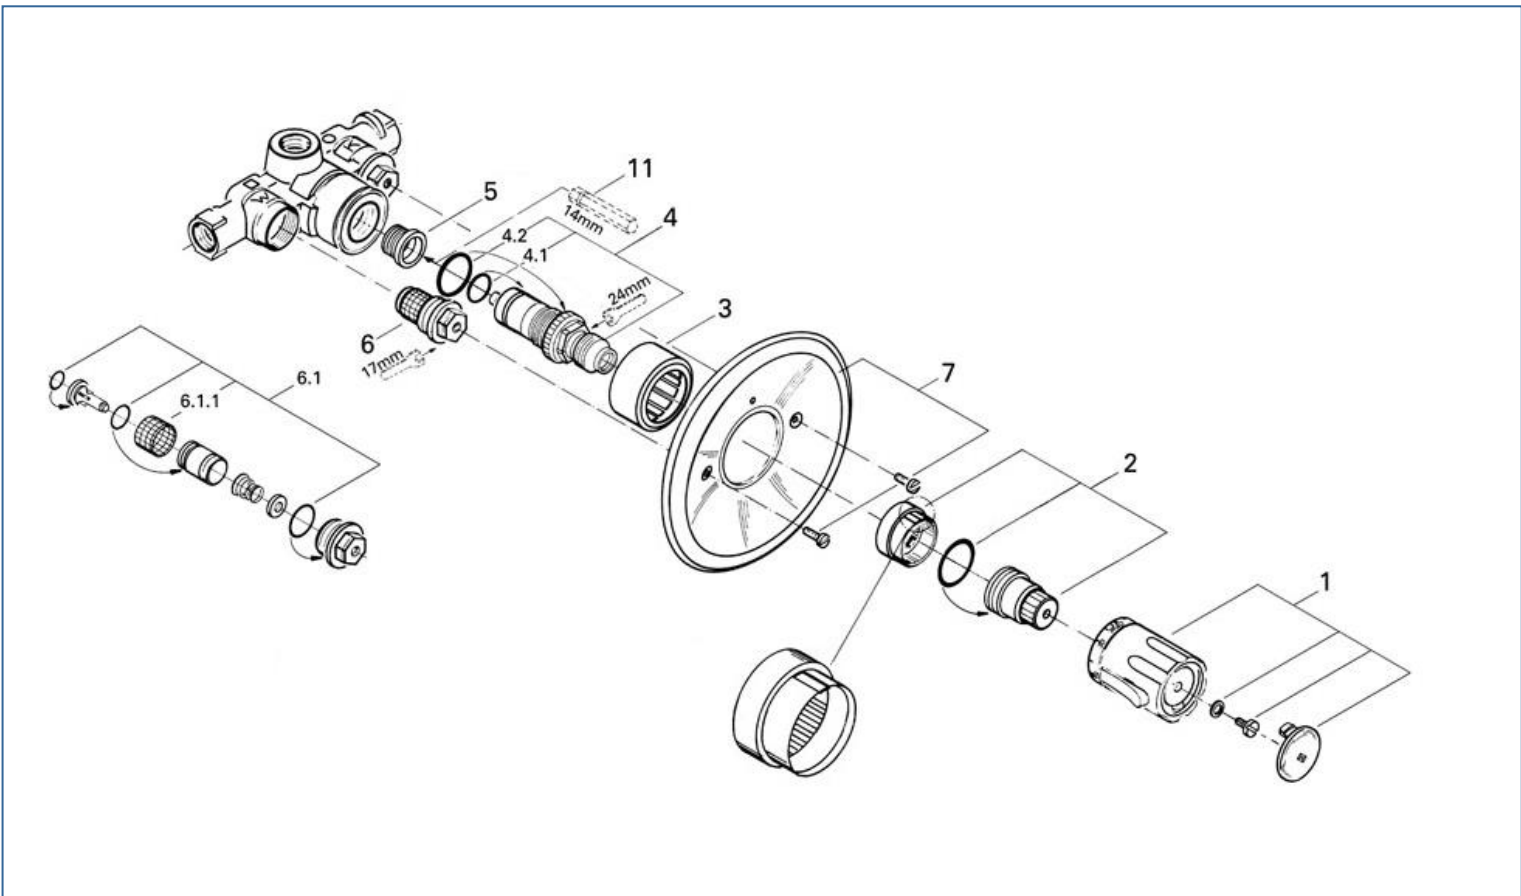

Automatic 2000

34300

図番	名称	品番
1	2000温度ハンドル	47255000
2	ストップリング	47167000
3	34310用温調側化粧筒	05971000
4	チャタリング防止サモ	47426000
4.1	34376用調整弁リング	05999000
4.2	34411(56番)旧逆止弁リング	01196000

図番	名称	品番
5	34970用弁座	01460000
6	34400(55番)ストレーナ付逆止弁1個	14116000
6.1	34972用リングセット	※ 47303000
6.1.1	34404用ストレーナー	02990000
7	カバープレート	廃番