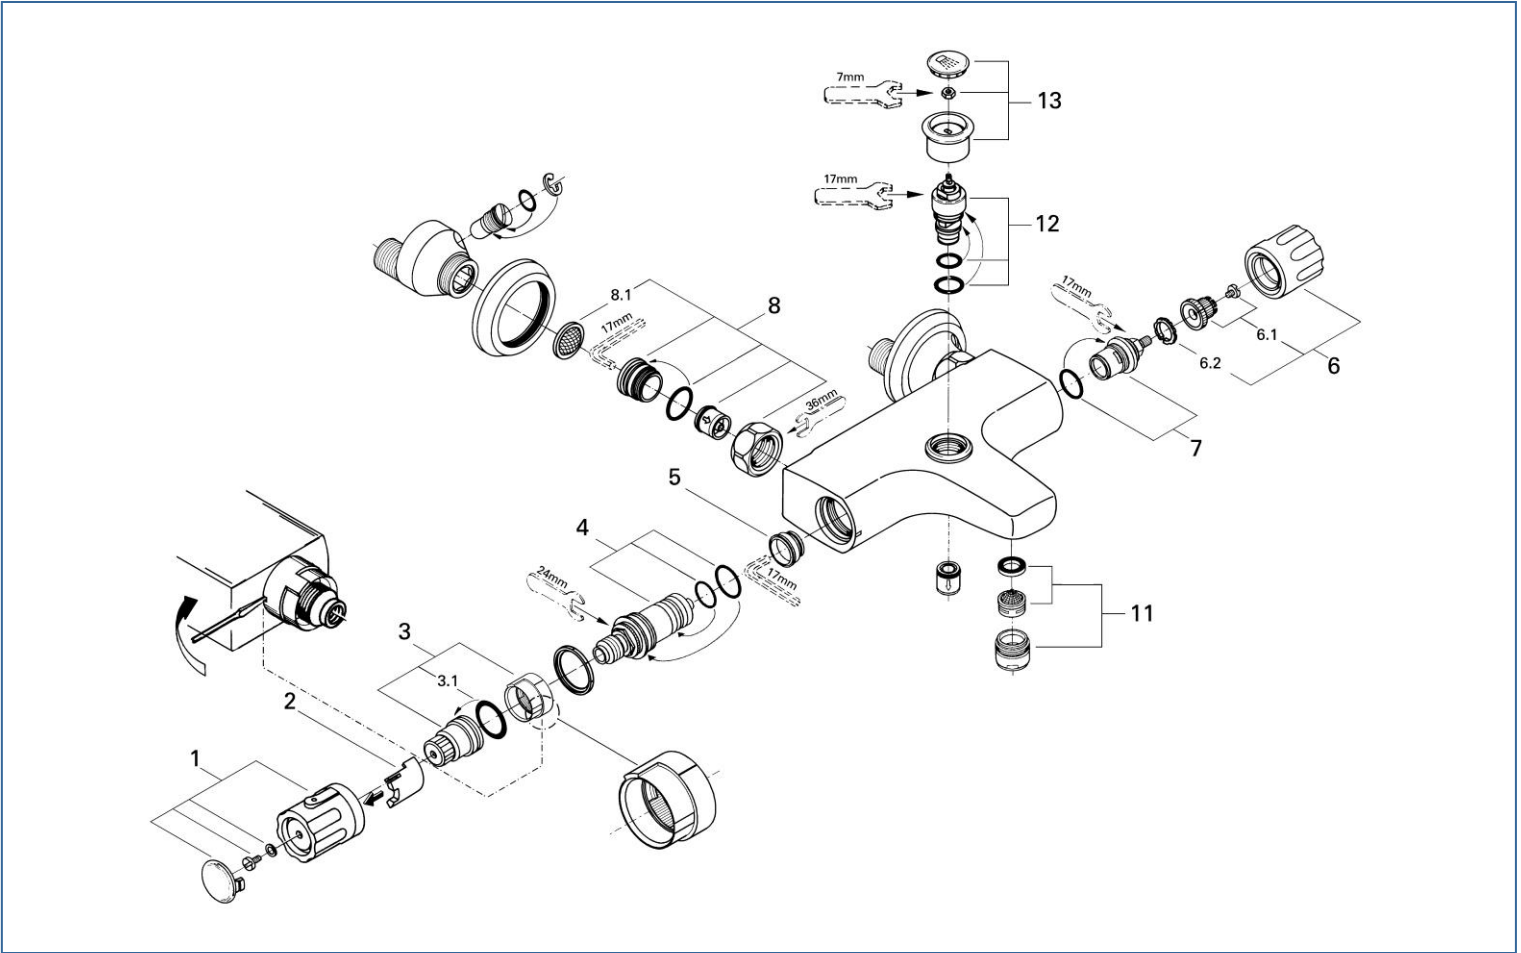

オートマチック2000

34444J

図番	名称	品番
1	2000温度ハンドル	47255000
2	42°Cストッパー	05657000
3	ストップリング	47167000
3.1	34411(56番)旧逆止弁リング	01196000
4	サーモカートリッジ	47310000
5	34959用弁座	47465000
6	2000用ハンドル	47187000
6.1	フロリダ用インサート	45186000
6.2	ハンドル用カラー	0202100U

図番	名称	品番
7	セラミックヘッドパーツ(サイズ3/4"・180° 左回転開栓)	45885000
8	逆止弁	廃番
8.1	0848400034047用ストレーナー	JP616000
11	エアレーター-M28x1マウザー-Cタイプ(外ネジ)	13927000
12	ユーロレット用切替弁	07686000
13	34444用切替ノブ	47475000

注1) ※印は受注発注品となります。

2) ご発注時に品切れの部品は、ドイツ本国の在庫状況により受注後1~2ヶ月後の納入になる場合もあります。