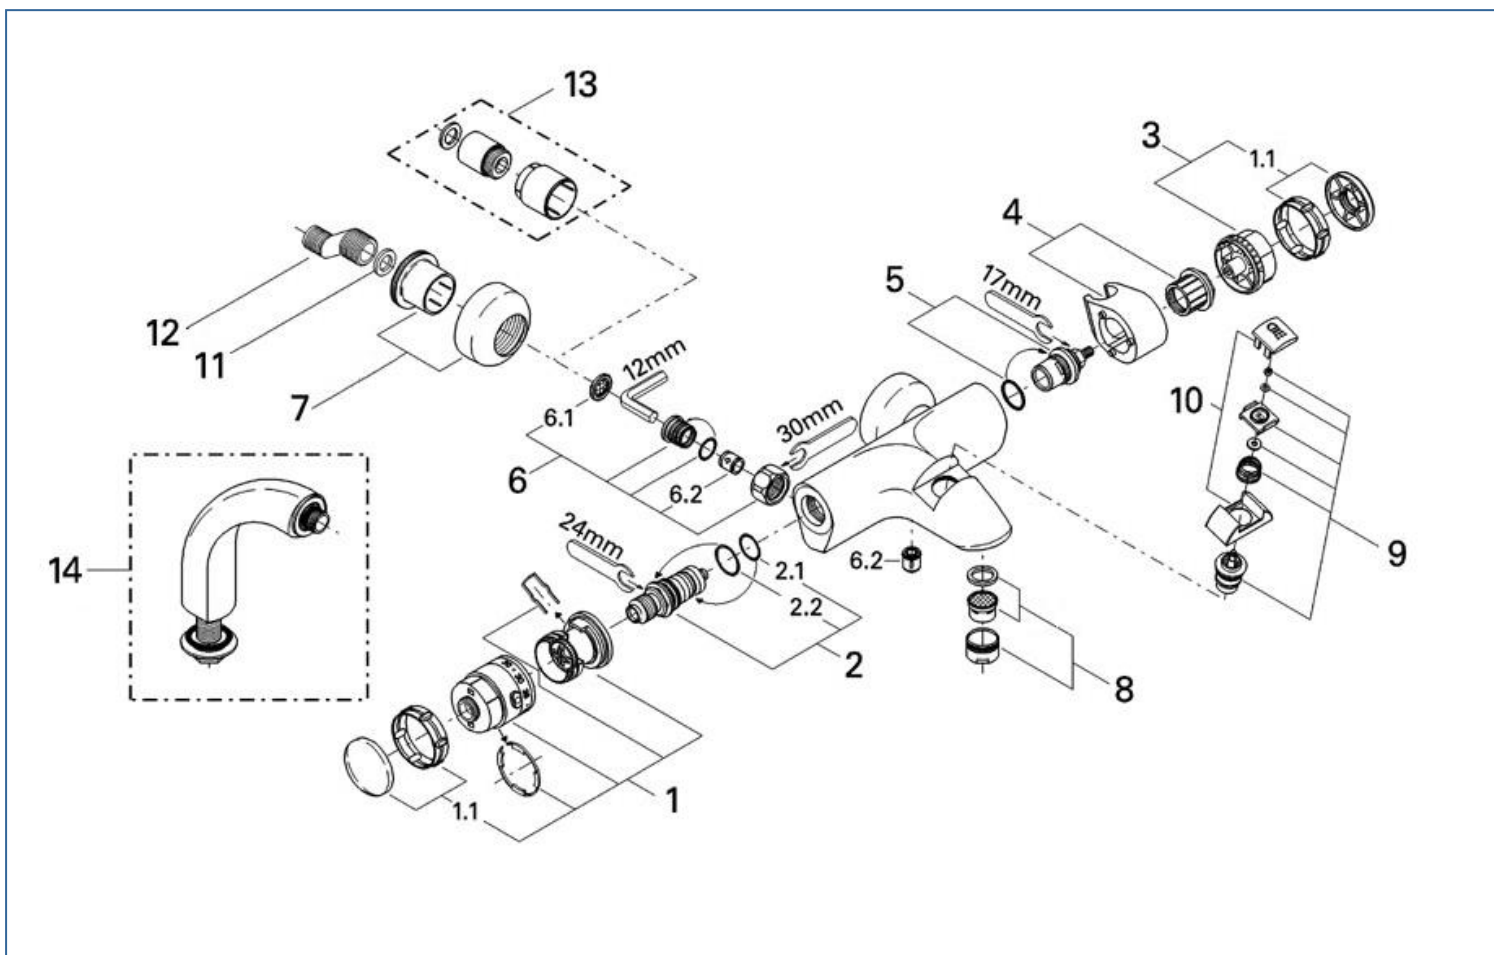

**CHIARA**

**34477**

図号	名称	品番
1	設定なし	廃番
1.1	設定なし	廃番
2	チャタリング防止サモ	47426000
2.1	34376用調整弁リング	05999000
2.2	34411(56番)旧逆止弁リング	01196000
3	キアラハンドル	47453IP0
4	34477用クレイドルセット	廃番
5	セラミックヘッドパーツ(サイズ3/4"・180° 左回転開栓)	45885000
6	逆止弁付袋ナットセット(2個入)	47189000
6.1	3/4ストレーナープラスチック製	廃番
6.2	逆止弁15MM	DW15

図号	名称	品番
7	フランジセット	廃番
8	エアレーター-M28x1マウザー-Cタイプ(外ネジ)	13927000
9	F19切替弁	47456000
10	34477切替ノブ	廃番
11	3/4"インレットパッキン(0138600U2個セット)	JP011100
12	インレット	設定なし
13	34559用エクステンション(1対)	46238000
14	デッキインレット1/2"	廃番

注1)※印は受注発注品となります。