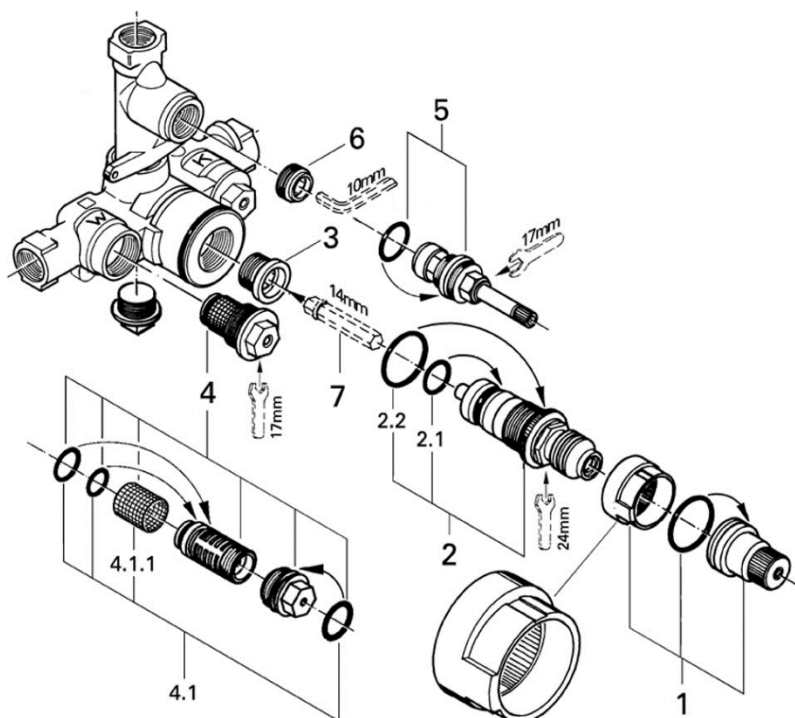

Automatic 2000

34969

図番	名称	品番
1	ストップリング	47167000
2	チャタリング防止サモ	47426000
2.1	34376用調整弁リング	05999000
2.2	34411(56番)旧逆止弁リング	01196000
3	34970用弁座	01460000
4	34400(55番)ストレーナ付逆止弁1個	14116000
4.1	34972用リングセット	※ 47303000
4.1.1	34404用ストレーナー	02990000
5	34969用ヘッドパーツ	45869000
6	1/2"バルブ用弁座	45023000
7	サーモ弁座取り外し工具	19070000