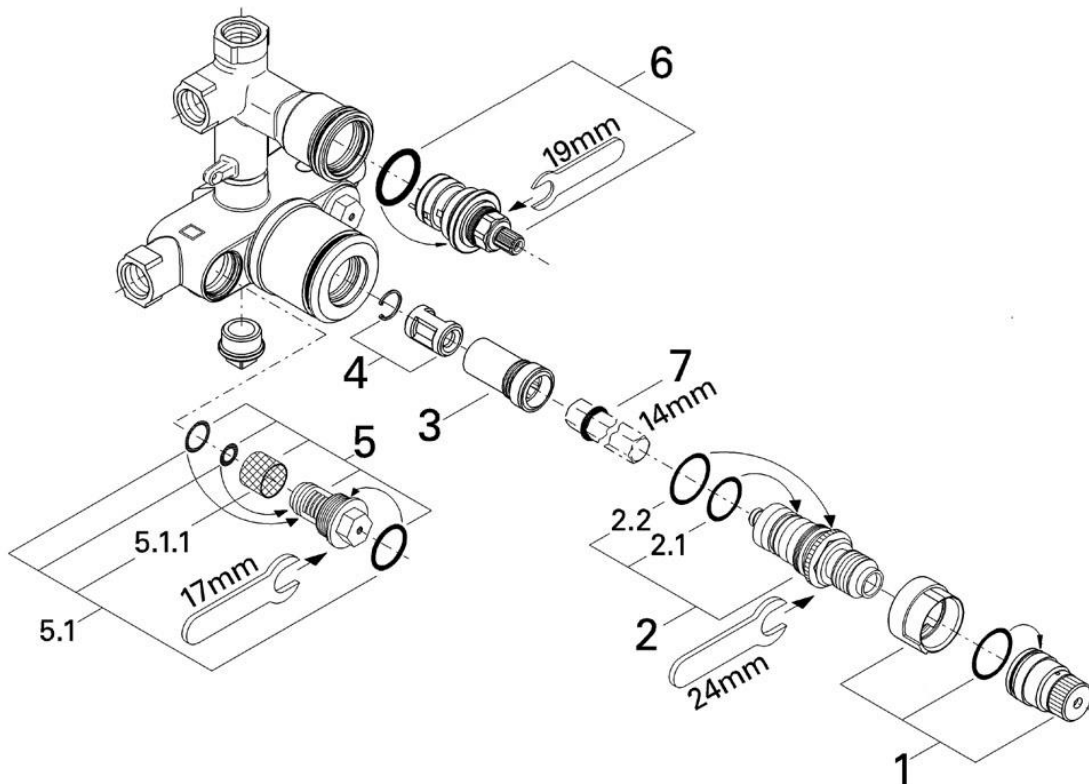

GROHOTHERM3000

34972

図番	名称	品番
1	ストップリング	47167000
2	チャタリング防止サモ	47426000
2.1	34376用調整弁リング	05999000
2.2	34411(56番)旧逆止弁リング	01196000
3	ATRIO・TENSOバスサーモ用弁座	47399000
4	ATRIO・TENSO用サインレンサー	47398000
5	34400(55番)ストレーナ付逆止弁1個	14116000
5.1	34972用リングセット	※ 47303000
5.1.1	34404用ストレーナー	02990000
6	アクアディマー	47364000
7	サーモ弁座取り外し工具	19070000