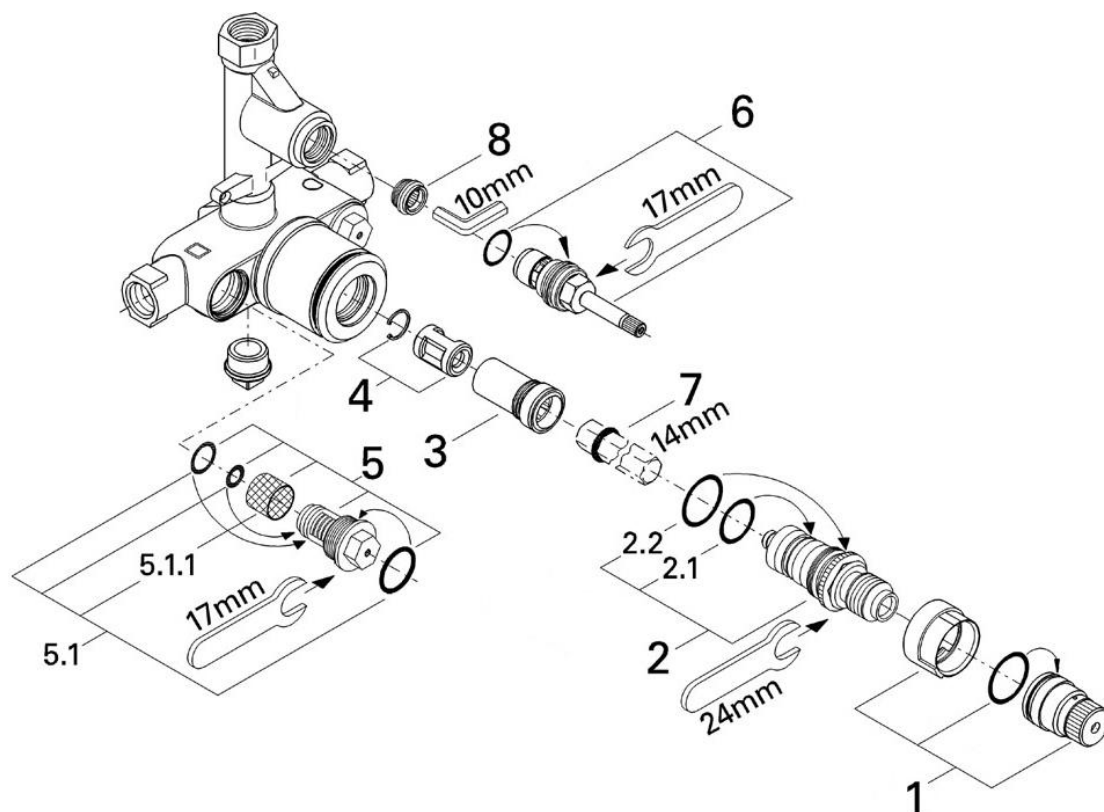

**GROHTHERM3000**

**34973**

図番	名称	品番
1	ストップリング	47167000
2	チャタリング防止サモ	47426000
2.1	34376用調整弁リング	05999000
2.2	34411(56番)旧逆止弁リング	01196000
3	ATRIO・TENSOバスサモ用弁座	47399000
4	ATRIO・TENSO用サインレンサー	47398000
5	34400(55番)ストレーナ付逆止弁1個	14116000
5.1	34972用リングセット	※ 47303000
5.1.1	34404用ストレーナー	02990000
6	34969用ヘッドパーツ	45869000
7	サモ弁座取り外し工具	19070000
8	1/2"バルブ用弁座	45023000