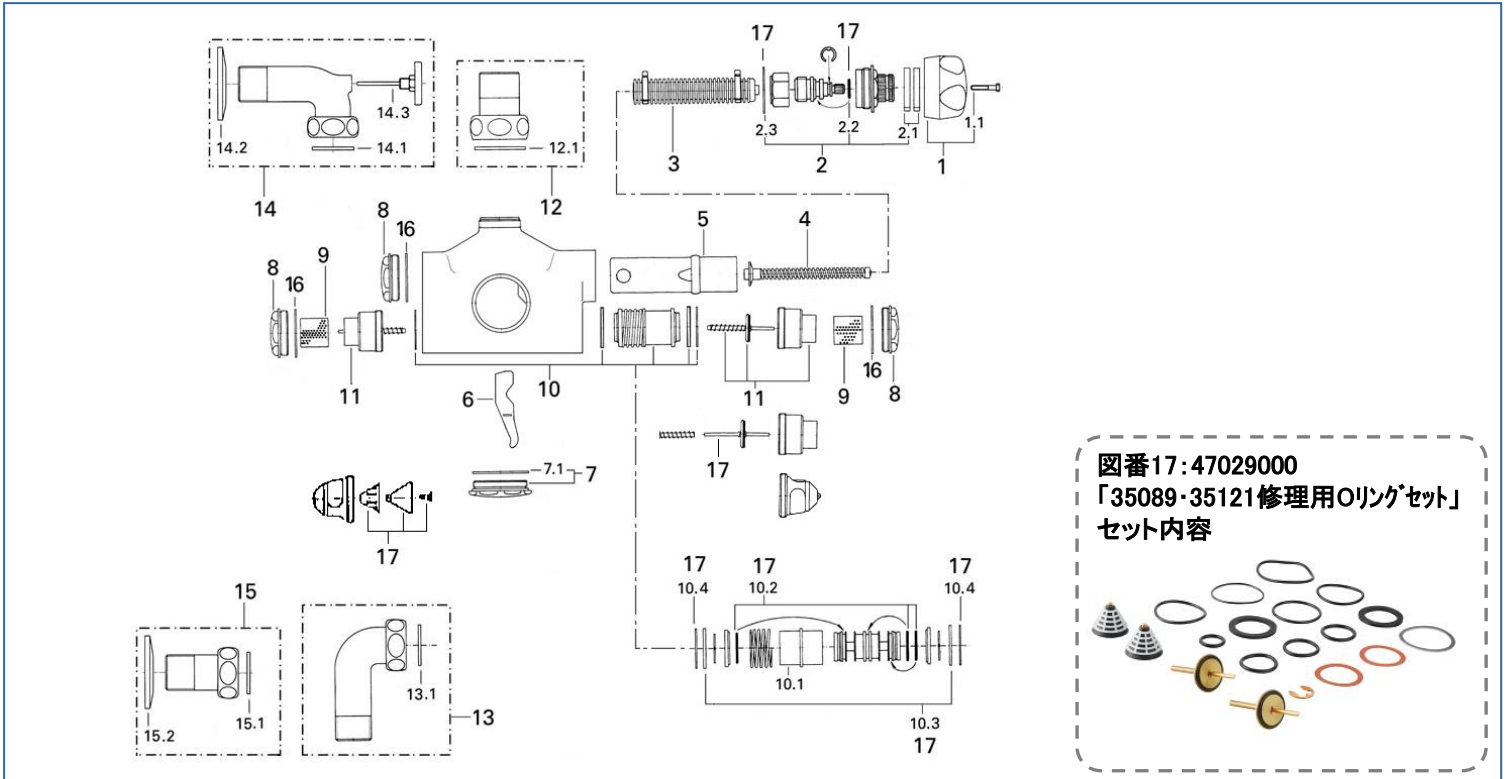

ラハーサーモ

35089

図番	名称	品番
1	35089・35121用温度ダイヤル	47196000
1.1	35089・35121用ハンドル止ビス	01926000
2	35089・35121用調整ナット	14001000
2.1	35089・35121用ストップリング	02043000
2.2	35089・35121(19番)用Oリング	01198000
2.3	35089・35121(19番)用パッキン	廃番
3	35089・35121用サーモスタット	14091000
4	35089・35121用スプリングホルト	14020000
5	35089・35121用コントロールチューブ	14018000
6	35089・35121(19番)用レバー	02023000
7	35089・35121用カバーキャップ	廃番
7.1	35089・35121(19番)用Oリング	00891031
8	35089・35121用カバーキャップ	廃番
9	35089・35121(19番)用ストレナー	02290000

図番	名称	品番
10	35089(19番)用調整弁1"	14066000
10.1	35089(19番)用スリーブ1"	廃番
10.2	35089・35121(19番)用Oリング	01211000
10.3	35089・35121(19番)用パッキン	01187000
10.4	調整パッキン	廃番
11	35089・35121用逆止弁セット	14038000
12	124240001"用ストレートアウトレットEX	JP691300
12.1	011750001"アウト・11/4"インレット用パッキン	JP100300
13	124280001"用エルボインレット	JP691500
13.1	011740001"インレット用パッキン	JP100200
14	124360001"用アウトレット	JP691700
14.1	011750001"アウト・11/4"インレット用パッキン	JP100300
14.2	11/4"インレット用化粧プレート	JP016500
14.3	サーモアウトレット用温度計	06225000
15	124170001"用袋ナット付インレット	JP691100
15.1	011740001"インレット用パッキン	JP100200
15.2	1"インレット用化粧プレート	JP016400
16	35089・35121(19番)用Oリング	00444000
17	35089・35121修理用Oリングセット	47209000