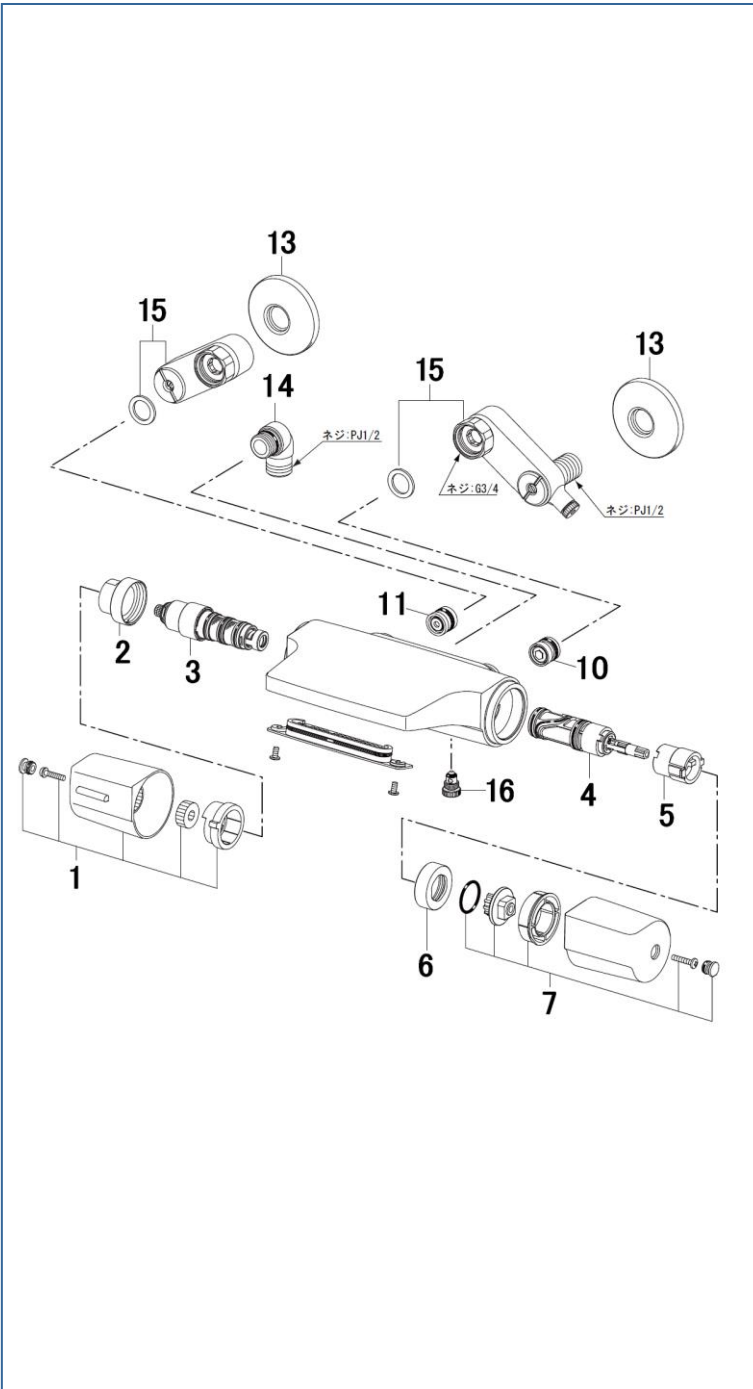

## GBGA147TXC\_GBGA147TXC-2

図番	名称	品番
1	温調ハンドル部	A-10104
2	温調固定ナット	37-1517
3	温調ASSY	A-4887-2L
4	切換弁部	A-10043-10
5	切替ストッパー	23-1144
6	切換弁固定ナット	37-1520
7	切替ハンドル部	A-10105
10	逆止弁	A-2121
11	逆止弁	A-799
13	ワッシャー	※ 18-1411
14	シャワーエルボ部(逆止弁無)	A-8812-1
15	水抜き式止水栓付脚	※ A-5297-2
16	水抜きスピンドル部	A-794-2
工	専用工具	KG-47