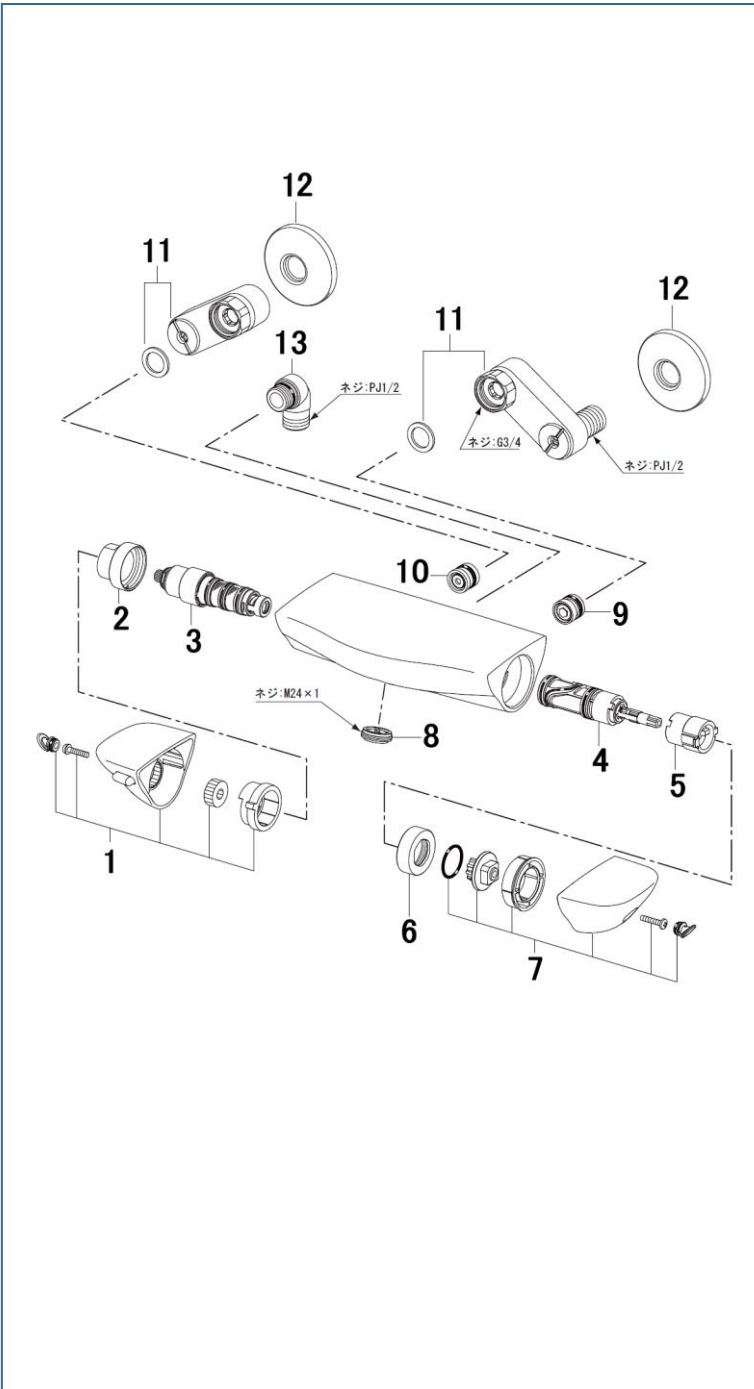

グローサーモコンフォート

GBGB147TX-2_GBGB147TX

図番	名称	品番
1	温調ハンドル部	A-10106
2	温調固定ナット	37-1517
3	温調ASSY	A-4887-2L
4	切換弁部	A-10043-10
5	切替ストッパー	23-1144
6	切換弁固定ナット	37-1520
7	切替ハンドル部	A-10107
8	整流口部	A-8965
9	逆止弁	A-2121
10	逆止弁	A-799
11	止水栓付脚	※ A-5271-2
12	ワッ座	※ 18-1411
13	シャワーエルボ部(逆止弁無)	A-8812-1
工	専用工具	KG-47