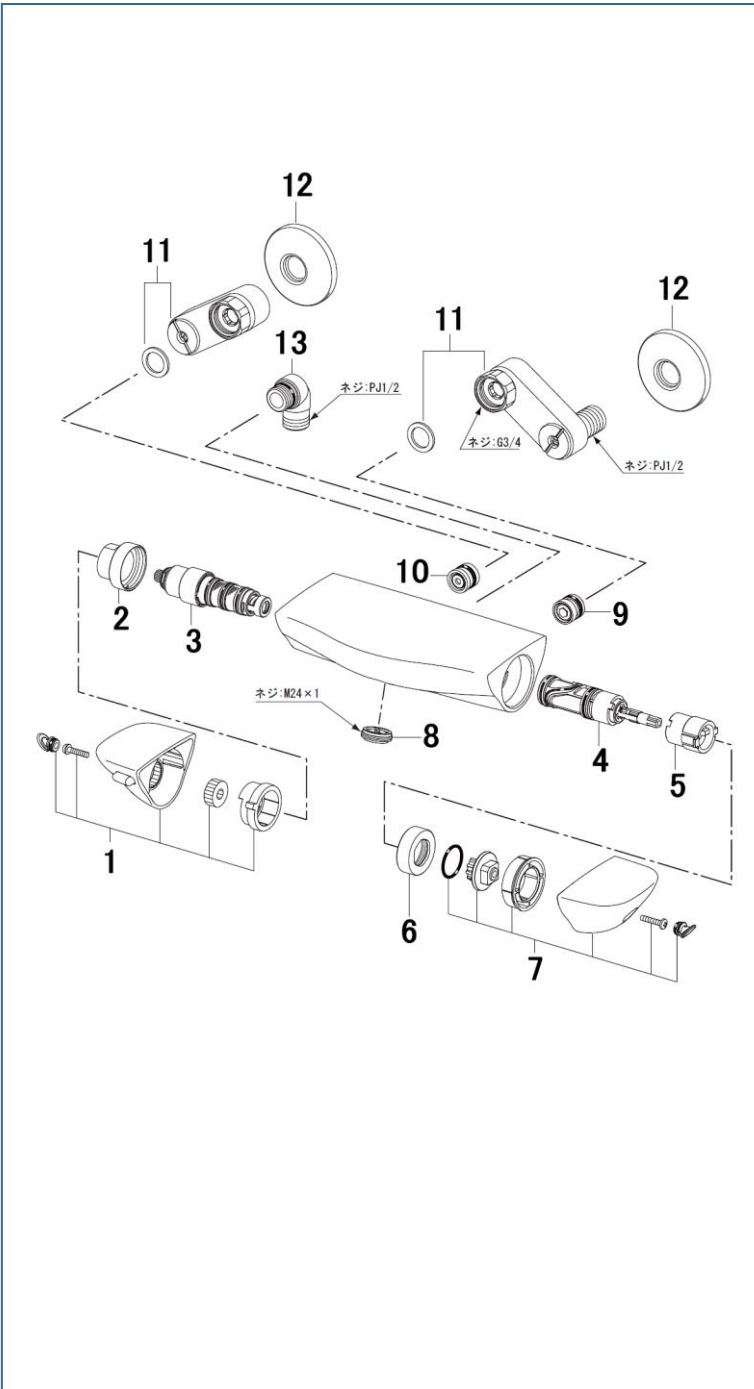

## GBGB147TX-2\_GBGB147TX

図番	名称	品番
1	温調ハンドル部	A-10106
2	温調固定ナット	37-1517
3	温調ASSY	A-4887-2L
4	切換弁部	A-10043-10
5	切替ストッパー	23-1144
6	切換弁固定ナット	37-1520
7	切替ハンドル部	A-10107
8	整流口部	A-8965
9	逆止弁	A-2121
10	逆止弁	A-799
11	止水栓付脚	※ A-5271-2
12	ワッシャー	※ 18-1411
13	シャワーエルボ部(逆止弁無)	A-8812-1
工	専用工具	KG-47