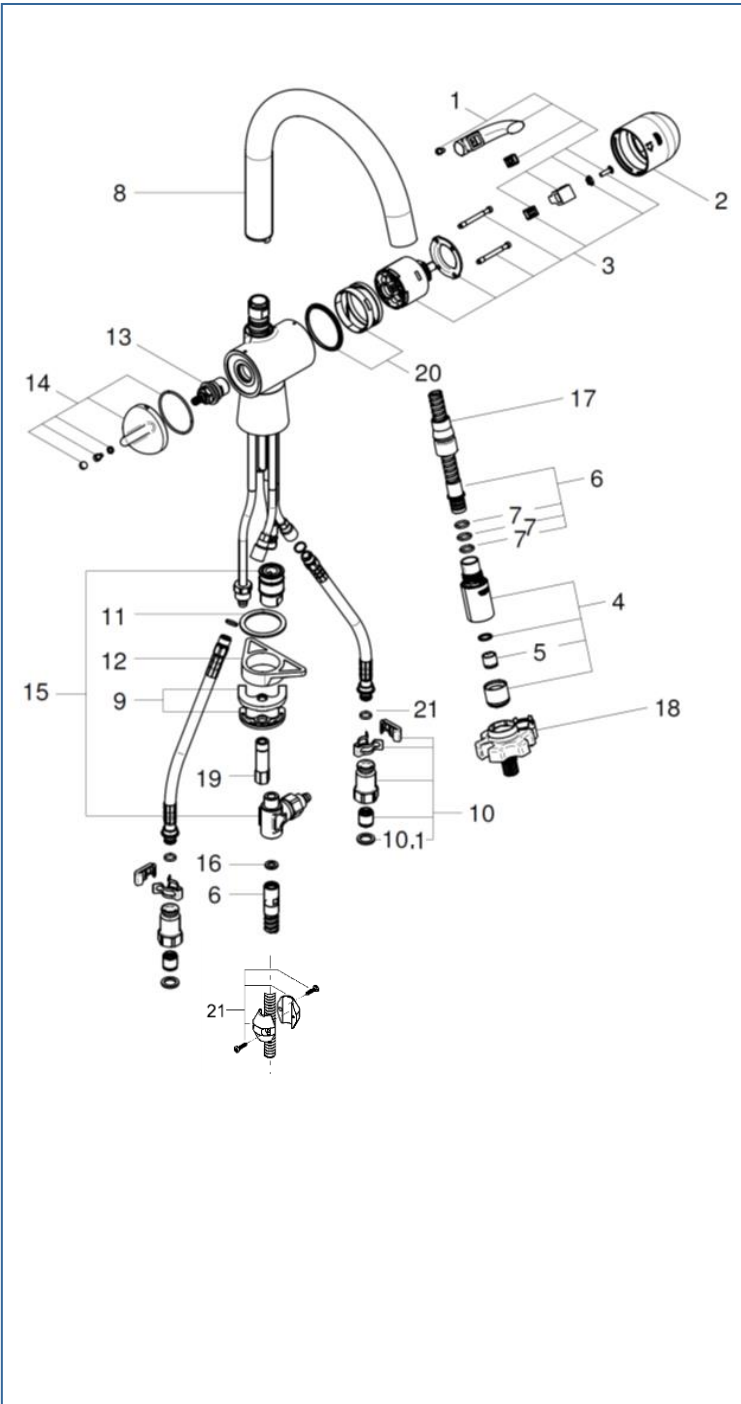

ZEDRA

JP192604_JP192603

図番	名称	品番
1	ゼドラー・レディラックスプラス用レバー	46654000
2	ゼドラー・LLプラス用化粧カバー	46655000
3	セラミックカートリッジ	46048000
4	ZEDRA 32297用ノズル	6550600U
5	シストラ	設定なし
6	30-RING キッチン用メタルホース1300mm	JP613800
7	レディラック用Oリング	0122400U
8	浄水器用吐水パイプショートパイプ	設定なし
9	20180用吐水本体締付セット	46671000
10	クイックジョイント接続アダプター(2個入)	408499040
10.1	1/2"スーパーパッキン	FP-01
11	スポンジパッキン	設定なし
12	LL用三角補強板(旧0533400W)	41186900W
13	32318用セラミックヘッドパーツ1/2"	46318000
14	ゼドラー浄水器用ハンドル	JP613700
15	カップリング付H金具	JP614200
16	M15ホースパッキン	FP-02
17	新ゼドラーヘッド&ホース接続ナット	0768200U
18	33720(LLプラス)・MINTA 3232100J用工具	0874100U
19	本体固定ナット	JPX02400
20	ゼドラーLLプラス用ガイドリングセット	46632V00
21	ホース用おもり	08576240

注) 三角補強板はご購入時期により形状が異なりますのでご注意ください。

注1) ※印は受注発注品となります。

2) ご発注時に品切れの部品は、ドイツ本国の在庫状況により受注後1~2ヶ月後の納入になる場合もあります。