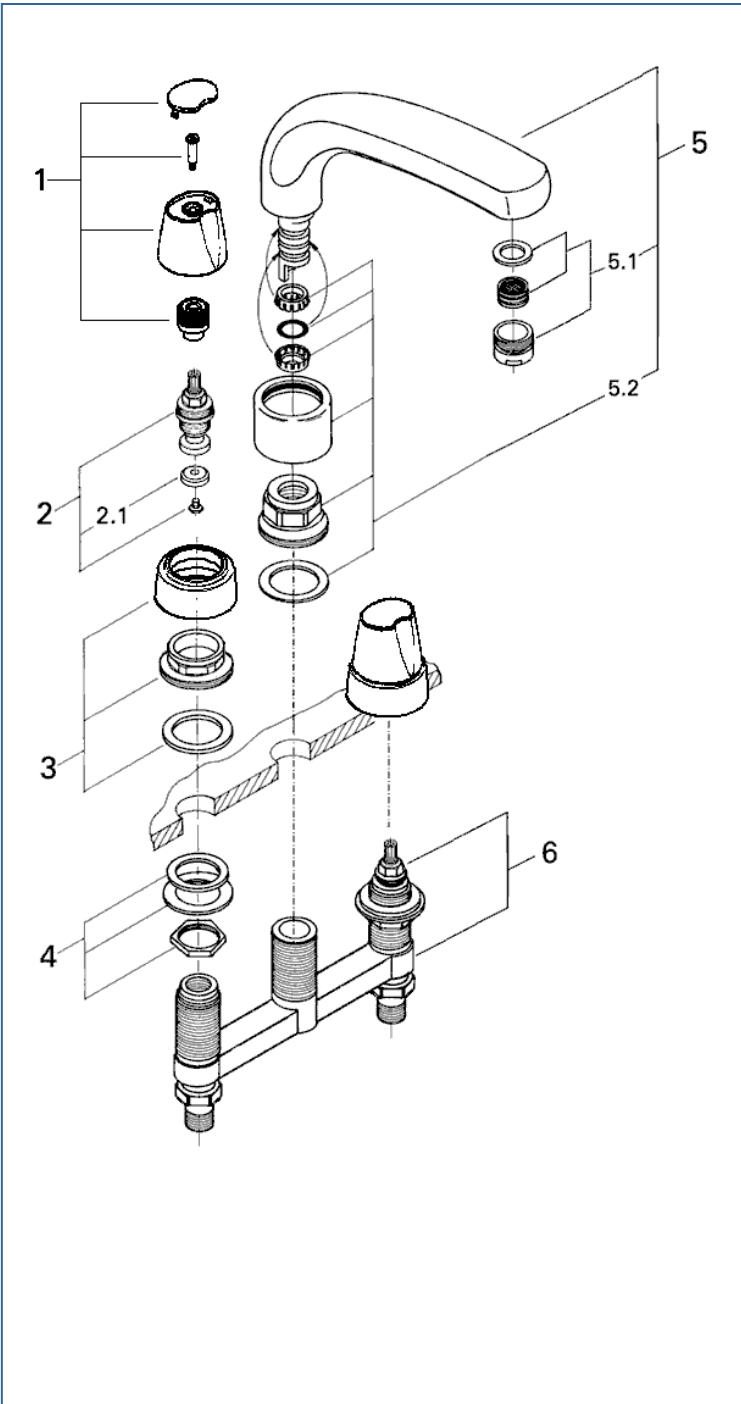

GROHTHERM 3000

JP255000

図番	名称	品番
1	グロサーモ3000温調ハンドル	47755000
2	ヘッドパーツショートスピンドルタイプ(サイズ1/2"用・左回転開栓)	07146000
2.1	1/2"用段付コマパッキン	05291000
	052911/2ヘッドパーツ平コマパッキン	JPR01100
3	25530+47756用台座セット	廃番
4	バルブ締付セット	廃番
4.1	パッキン	廃番
4.2	スライドリング	02469031
4.3	締付ナット	廃番
5	吐水口	廃番
5.1	エアレーター-M28x1シストラタイプ(外ネジ)	13907000
5.1A	エアレーター-M28x1マウザー-Dタイプ(外ネジ)	13939000
5.1B	エアレーター-M28x1マウザー-Cタイプ(外ネジ)	13927000
5.2	台座セット	廃番
6	バルブ本体	廃番

※2.1のコマパッキンは形状が2種類あります。
ヘッドパーツに合う形状を選択してください。

-  05291000 段付コマパッキン
-  JPR01100 平コマパッキン

注1) ※印は受注発注品となります。

注2) ご発注時に品切れの部品は、ドイツ本国の在庫状況により受注後1~2ヶ月後の納入になる場合もあります。