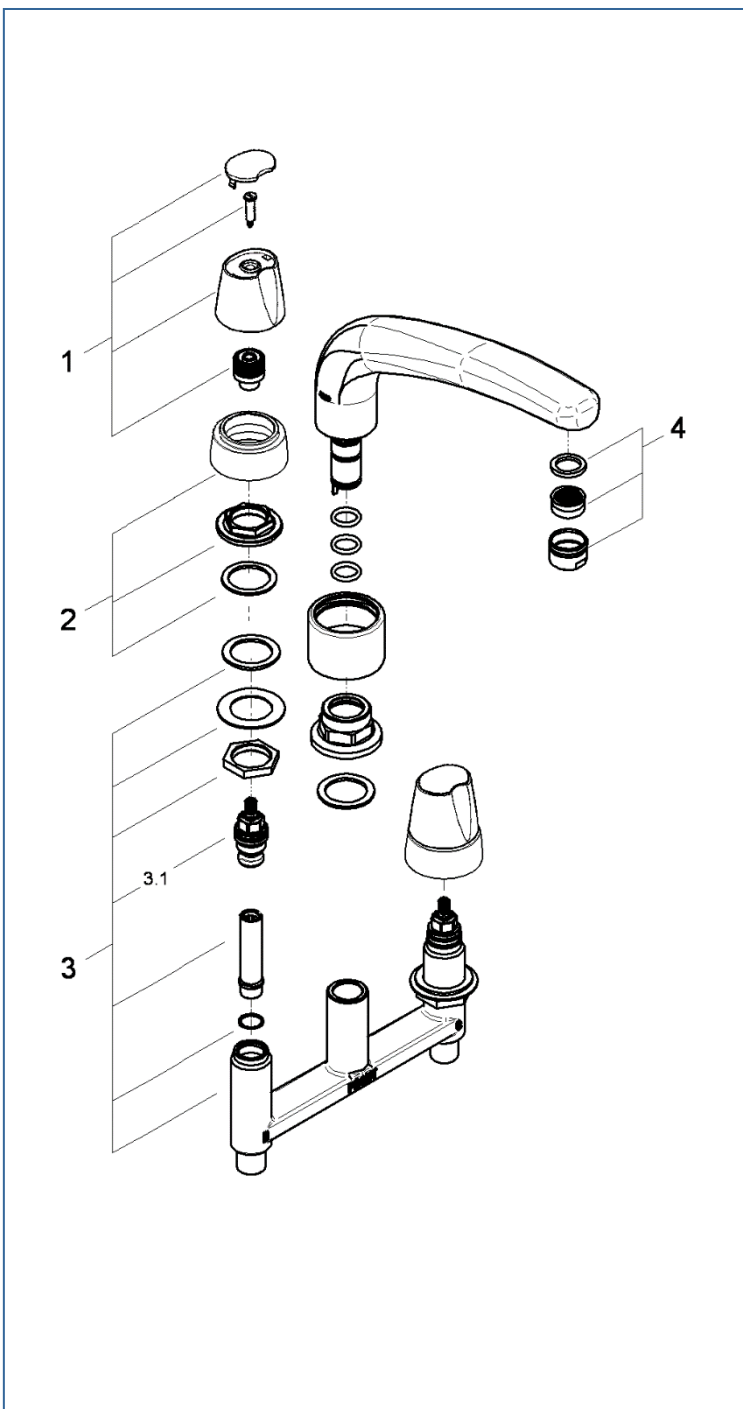

GROHTHERM 3000

JP257200

図番	名称	品番
1	グローサーモ3000温調ハンドル	47755000
2	25530+47756用台座セット	廃番
3	25530GRT2000ハス本体	廃番
3.1	ヘッドパーツショートスピンドルタイプ(サイズ1/2"用・左回転開栓)	07146000
3.1.1	1/2"用段付コマパッキン	05291000
	052911/2ヘッドパーツ平コマパッキ	JPR01100
4	エアレーター-M28x1シストラタイプ(外ネジ)	13907000

※3.1.1のコマパッキンは形状が2種類あります。
ヘッドパーツに合う形状を選択してください。

-  05291000 段付コマパッキン
-  JPR01100 平コマパッキン

注1) ※印は受注発注品となります。

2) ご発注時に品切れの部品は、ドイツ本国の在庫状況により受注後1~2ヶ月後の納入になる場合もあります。