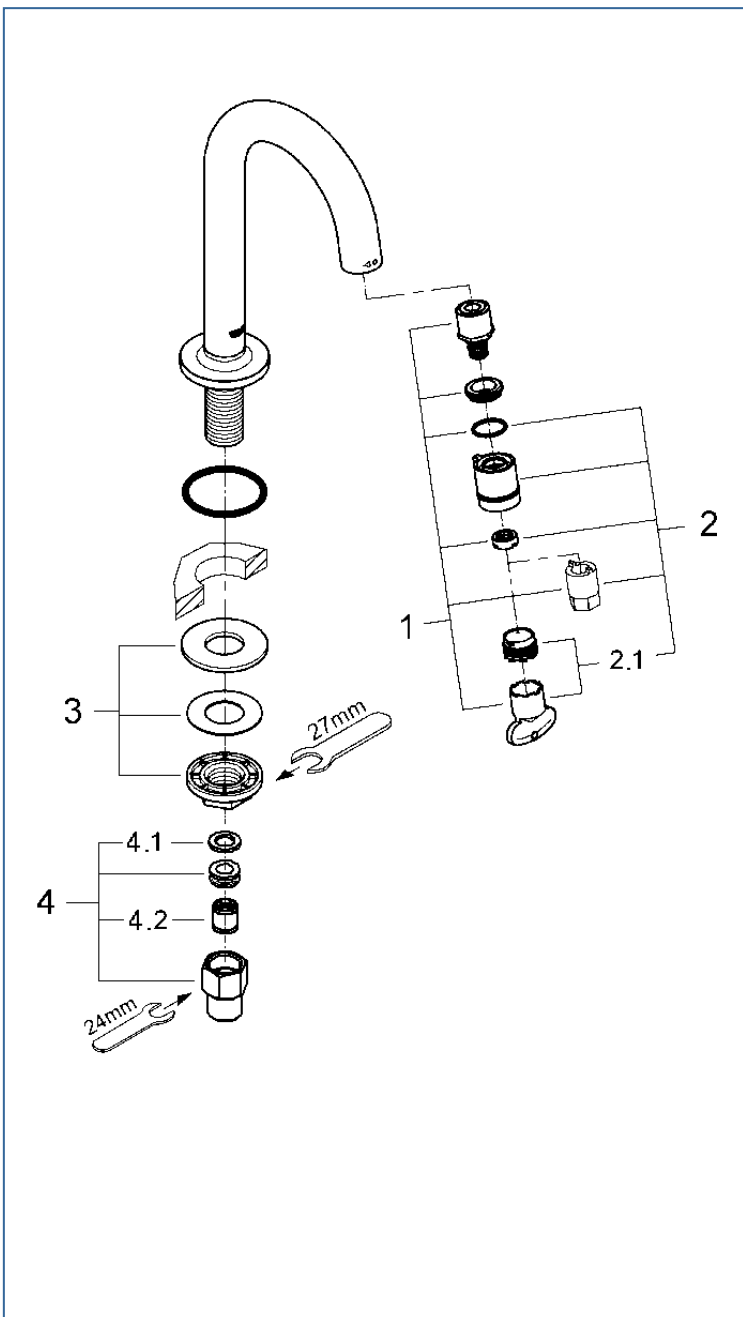

**UNIVERSAL**

**JP259001\_2020100J**

図番	名称	品番
1	ユニバーサル用ヘッドパーツセット	48042000
2	ユニバーサル用ハンドルセット	48041000
2.1	ユニバーサル用口先セット	13998000
3	20159用締付セット	45004000
4	接続アダプター-1/2"×1/2"CV-9	01931N00
4.1	1/2"スーパーパッキン	FP-01
4.2	逆止弁15MM	DW15

注1) ※印は受注発注品となります。

2) ご発注時に品切れの部品は、ドイツ本国の在庫状況により受注後1~2ヶ月後の納入になる場合もあります。