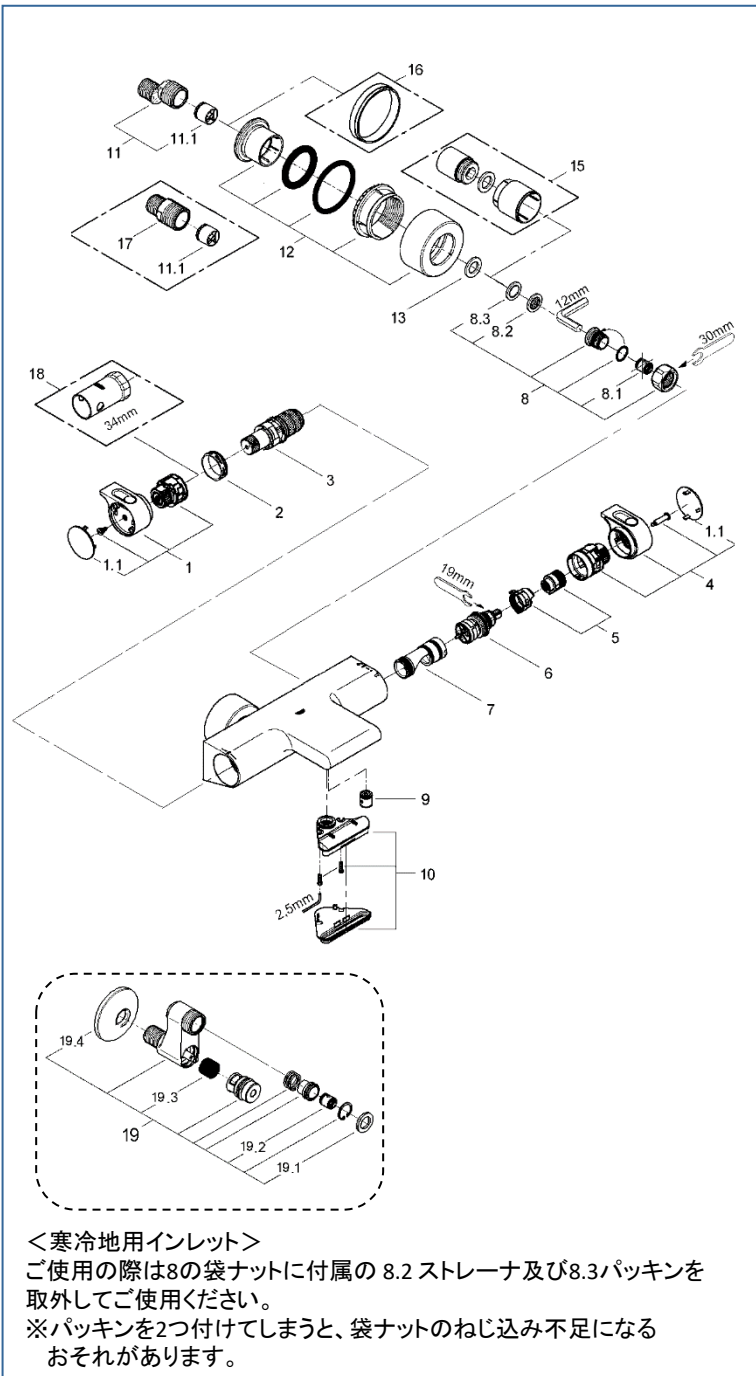

GROHTHERM 2000 new

JP272506_JP272606_JP272504_JP272604_JP272503_JP272603

図号	名称	品番
1	グローサーモ2000温調ハンドル	47917000
1.1	グローサーモ2000用ハンドルキャップ(2個入)	4788300M
2	グローサーモ用カートリッジ固定ナット	47743000
3	1/2"サーモカートリッジ	JP018300
4	JP272503(GRT2000)用開閉切替ハンドル	JP618600
5	グローサーモ2000用インサートセット	47925000
6	34144用アクアジマー	12433000
7	混合筒	47751000
8	逆止弁付袋ナットセット(2個入)	47189000
8.1	逆止弁 15MM	DW15
8.2	レティラックスプラス用ストレーナ	1016600U
8.3	ストレーナーインレットパッキン	JPI00200
9	逆止弁 15MM	DW15
10	エアレーター	※ 47924000
11	12043000(F21CV)用本体	01932000
11.1	逆止弁 20MM	DW20
12	34276インレット用フランジ	07288045
13	3/4"インレットパッキン(1本)	0138600U
15	34559用エクステンション(1対)	46238000
16	ワン座延長リング	JPX01300
	34061用スペーサーリング	廃番
17	ストレートインレット50mm本体	MT-1-1
18	34213用サーモ工具	19332000
19	12045000インレット寒冷地	JP602800
19.1	3/4"インレットパッキン(1本)	0138600U
19.2	逆止弁 15MM	DW15
19.3	12044用ストレーナー	JPI00100
19.4	12044用化粧プレート	0210500U