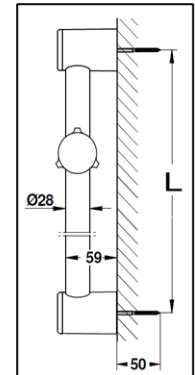

2004年以降モデル

品番	JP289100_28621000_28989_28621_28620	1/2
品名	シャワーパーツ：ウォールバー	
販売期間		

図番	名称	品番	価格	備考
1	28989用スライドフック	45650IP0	10,000	
1.1	スライドバーキャップ	45652P00	2,300	1個入りです。
2(注1)	シャワーレールホルダー	45196IP0	5,800	
2.1	スライドバーキャップ	45652P00	2,300	1個入りです。
3	28620用高調整プレート	45459000	3,800	別売品です。

本製品は、2004年を境に製品仕様が変わりますのでご注意ください。  
販売時期とバーの長さにより品番も異なります。

品番	L寸法 (mm)	販売期間 (カタログ掲載)
28620	600	1994/1995年～2001年
28621	1000	1994/1995年～2001年
28998	600	2002年～2006年/2007年
28989	1000	2002年～2006/2007年
28621000	1000	2008年～
JP289100	1200	2013/2014年～

(注1) 45196IP0 はキャップの角部形状が変更になりました。  
現在は新タイプのみ販売になります。ご了承ください。

- 輸入製品の特性上予告なく部品の品番や価格・仕様変更が発生したり廃番になる場合があります。
- 品番欄の※印は受注発注品となります。
- 受注発注品およびご発注時に品切れの部品は、生産状況により6ヶ月程度要する場合があります。
- 希望小売価格には消費税は含まれておりません。別途消費税相当額のご負担をお願いいたします。
- 希望小売価格は、部品1個単位の価格です。
- 注記欄に代替品が記載されている場合は、代替品をご利用ください。
- 番号欄に「A」や「B」などの記号の記載のある部品は、付属品やオプション品等です。

本製品は、2004年を境に製品仕様が異なりますのでご注意ください。  
販売時期とバーの長さにより品番も異なります。

品番	L寸法 (mm)	販売期間 (カタログ掲載)
28620	600	1994/1995年～2001年
28621	1000	1994/1995年～2001年
28998	600	2002年～2006年/2007年
28989	1000	2002年～2006/2007年
28621000	1000	2008年～
JP289100	1200	2013/2014年～