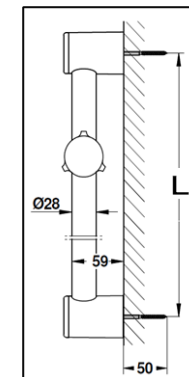

本製品は、2004年を境に製品仕様が変わりますのでご注意ください。  
販売時期とバーの長さにより品番も異なります。

品番	L寸法 (mm)	販売期間 (カタログ掲載)
28620	600	1994/1995年～2001年
28621	1000	1994/1995年～2001年
28998	600	2002年～2006年/2007年
28989	1000	2002年～2006/2007年
28621000	1000	2008年～
JP289100	1200	2013/2014年～

(注1) 45196IP0 はキャップの角部形状が変更になりました。  
現在は新タイプのみ販売になります。ご了承ください。

- 輸入製品の特性上予告なく部品の品番や価格・仕様変更が発生したり廃番になる場合があります。
- 品番欄の※印は受注発注品となります。
- 受注発注品およびご発注時に品切れの部品は、生産状況により6ヶ月程度要する場合があります。
- 希望小売価格には消費税は含まれておりません。別途消費税相当額のご負担をお願いいたします。
- 希望小売価格は、部品1個単位の価格です。
- 注記欄に代替品が記載されている場合は、代替品をご利用ください。
- 番号欄に「A」や「B」などの記号の記載のある部品は、付属品やオプション品等です。

2004年以前モデル

十字穴付木ねじ 4.1x90 SUS304-CB

品番	JP289100_28621000_28989_28621_28620	2/2
品名	シャワーパーツ：ウォールバー	
販売期間		

図番	名称	品番	価格	備考
1	28989用スライドフック	45650IP0	10,000	
1.1	スライドバーキャップ	45652P00	2,300	1個入りです。
2	スライドバーホルダー	45651IP0	5,000	
3	28620用高調整プレート	45459000	3,800	別売品です。

本製品は、2004年を境に製品仕様が異なりますのでご注意ください。  
販売時期とバーの長さにより品番も異なります。

品番	L寸法 (mm)	販売期間 (カタログ掲載)
28620	600	1994/1995年～2001年
28621	1000	1994/1995年～2001年
28998	600	2002年～2006年/2007年
28989	1000	2002年～2006/2007年
28621000	1000	2008年～
JP289100	1200	2013/2014年～