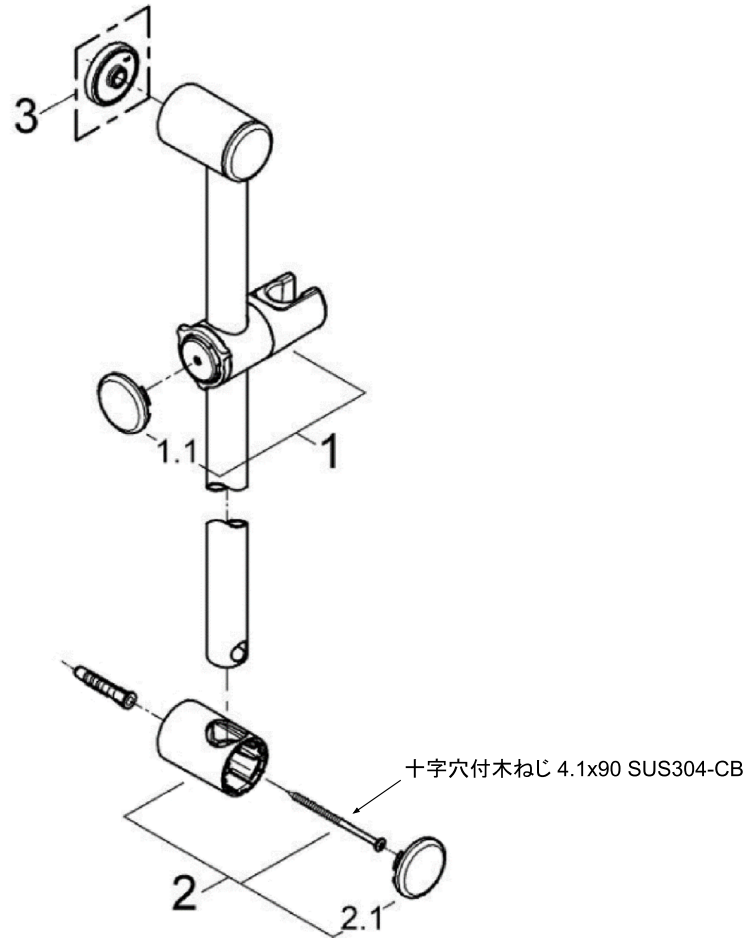

2004年以降モデル

品番	JP289100_28621000_28989_28621_28620	1/2
品名	シャワーパーツ：ウォールバー	
販売期間		

図番	名称	品番	価格	備考
1	28989用スライドフック	45650IP0	10,000	
1.1	スライドバーキャップ	45652P00	2,300	1個入りです。
2(注1)	シャワーレールホルダー	45196IP0	5,800	
2.1	スライドバーキャップ	45652P00	2,300	1個入りです。
3	28620用高調整プレート	45459000	3,800	別売品です。

本製品は、2004年を境に製品仕様が変わりますのでご注意ください。  
販売時期とバーの長さにより品番も異なります。

品番	L寸法 (mm)	販売期間 (カタログ掲載)
28620	600	1994/1995年～2001年
28621	1000	1994/1995年～2001年
28998	600	2002年～2006年/2007年
28989	1000	2002年～2006/2007年
28621000	1000	2008年～
JP289100	1200	2013/2014年～

(注1) 45196IP0 はキャップの角部形状が変更になりました。  
現在は新タイプのみ販売になります。ご了承ください。

- 輸入製品の特性上予告なく部品の品番や価格・仕様変更が発生したり廃番になる場合があります。
- 品番欄の※印は受注発注品となります。
- 受注発注品およびご発注時に品切れの部品は、生産状況により6ヶ月程度要する場合があります。
- 希望小売価格には消費税は含まれておりません。別途消費税相当額のご負担をお願いいたします。
- 希望小売価格は、部品1個単位の価格です。
- 注記欄に代替品が記載されている場合は、代替品をご利用ください。
- 番号欄に「A」や「B」などの記号の記載のある部品は、付属品やオプション品等です。

本製品は、2004年を境に製品仕様が異なりますのでご注意ください。  
販売時期とバーの長さにより品番も異なります。

品番	L寸法 (mm)	販売期間 (カタログ掲載)
28620	600	1994/1995年～2001年
28621	1000	1994/1995年～2001年
28998	600	2002年～2006年/2007年
28989	1000	2002年～2006/2007年
28621000	1000	2008年～
JP289100	1200	2013/2014年～