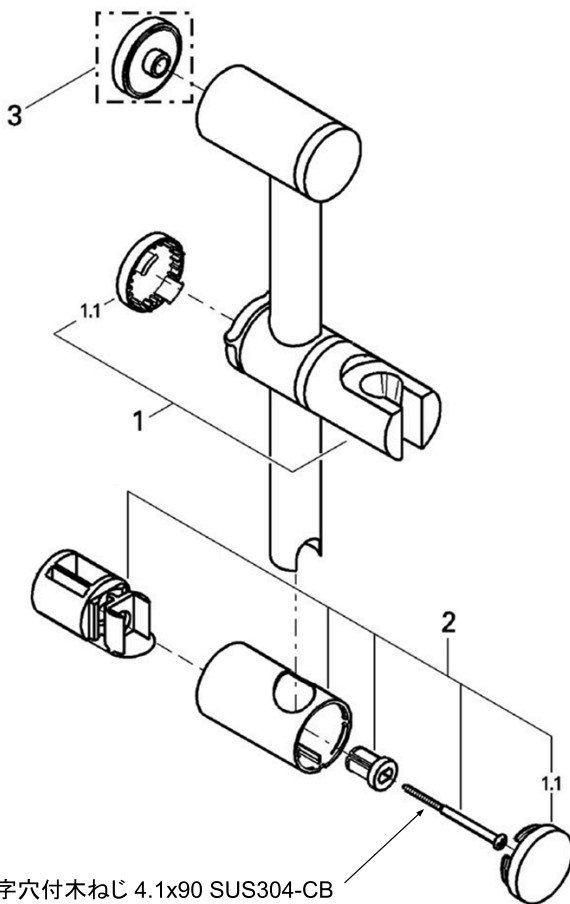

2004年以前モデル

十字穴付木ねじ 4.1x90 SUS304-CB

品番	JP289100_28621000_28989_28621_28620	2/2
品名	シャワーパーツ：ウォールバー	
販売期間		

図番	名称	品番	価格	備考
1	28989用スライドフック	45650IP0	10,000	
1.1	スライドバーキャップ	45652P00	2,300	1個入りです。
2	スライドバーホルダー	45651IP0	5,000	
3	28620用高調整プレート	45459000	3,800	別売品です。

本製品は、2004年を境に製品仕様が異なりますのでご注意ください。
販売時期とバーの長さにより品番も異なります。

品番	L寸法 (mm)	販売期間 (カタログ掲載)
28620	600	1994/1995年～2001年
28621	1000	1994/1995年～2001年
28998	600	2002年～2006年/2007年
28989	1000	2002年～2006/2007年
28621000	1000	2008年～
JP289100	1200	2013/2014年～