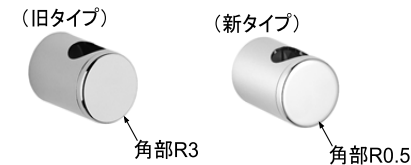

(注1) 45196IP0 はキャップの角部形状が変更になりました。
現在は新タイプのみ販売になります。ご了承ください。