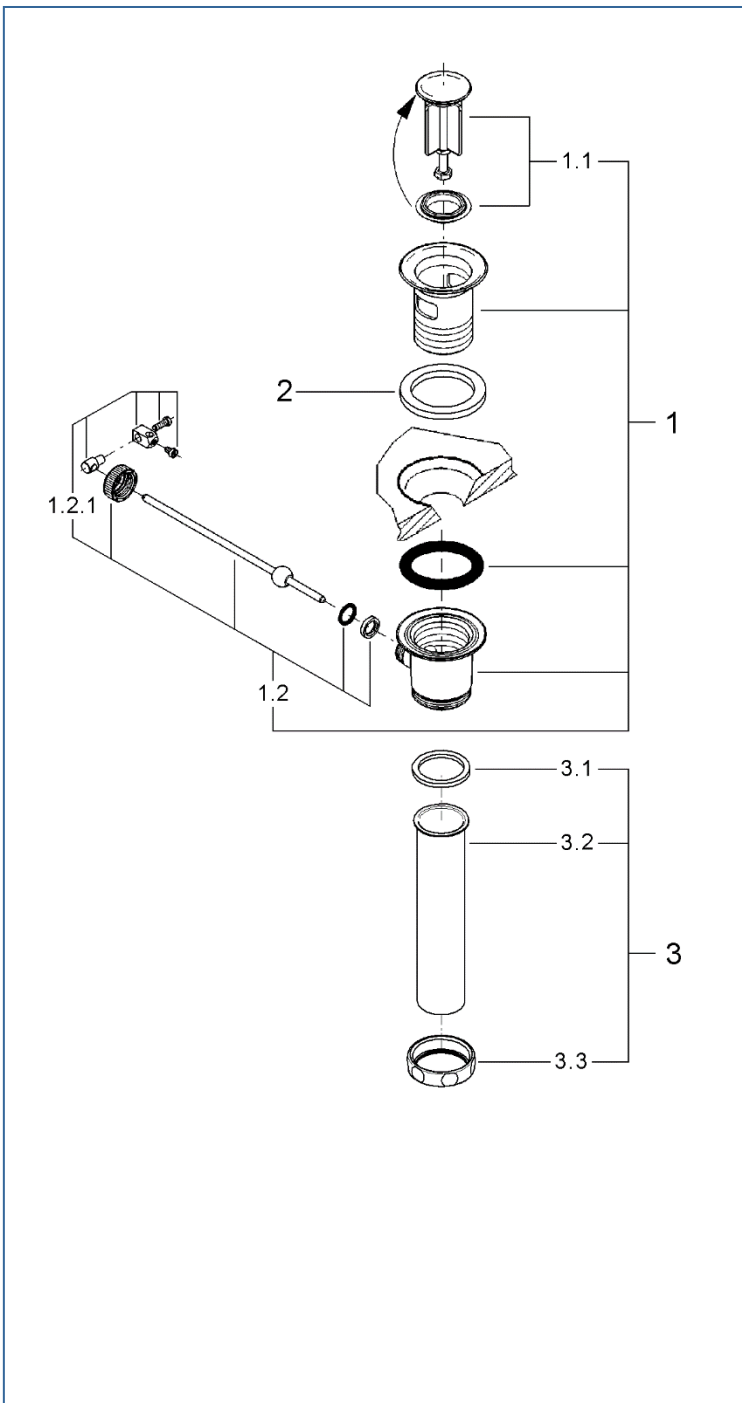

ポップアップ排水金具1 1/4“(欧州陶器用・テールピース付)

JP291100

図番	名称	品番
1	ポップアップ排水金具1 1/4”欧州陶器用	JP294201
1.1	28923用排水ハネ部	07182000
1.2	28910用キック棒締付セット(180mm)	07052000
1.2.1	ジョイントピース	0684400U
2	28923用パッキン	JPQ90600
3	排水管	設定なし
3.1	単管用パッキン	FP-12
3.2	PUG単管150MM	9945.143
3.3	28910・28923用単管用袋ナット	1325.654