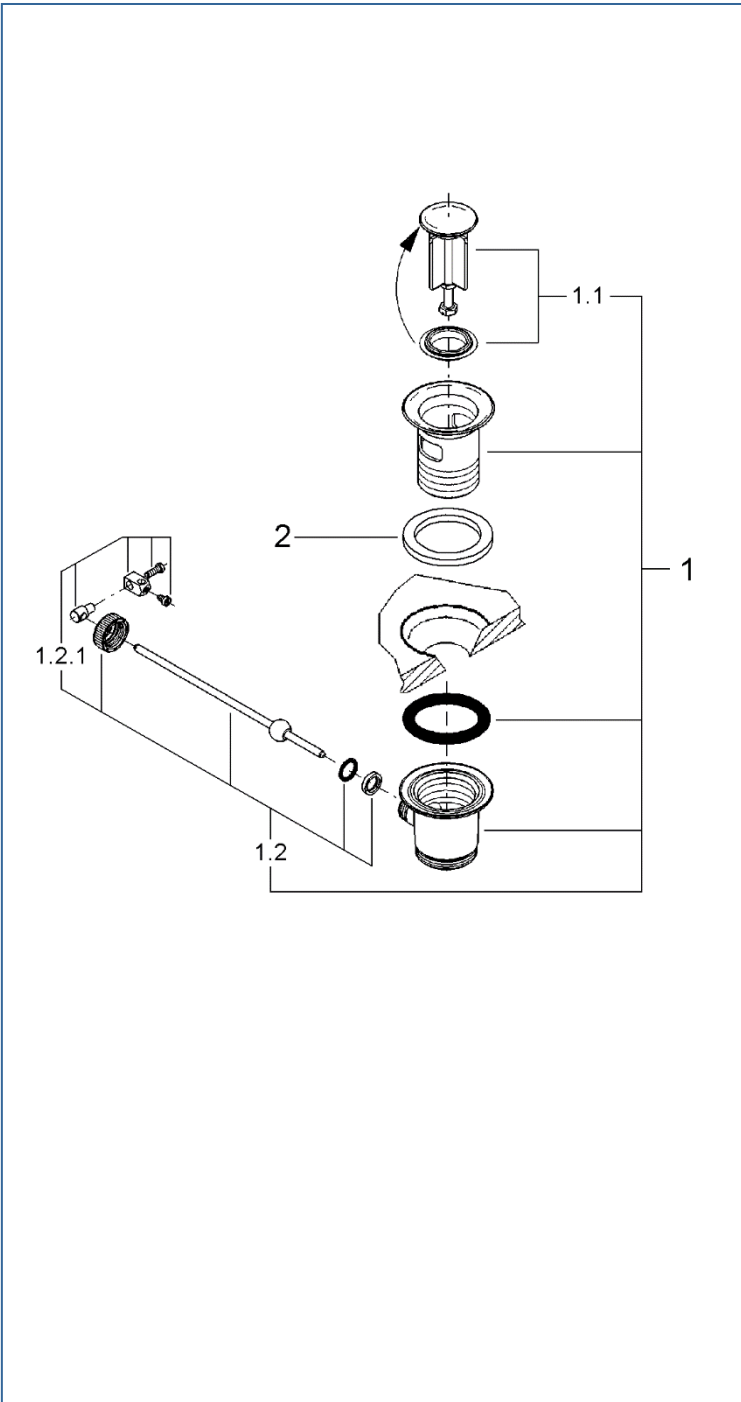

ポップアップ排水金具1 1/4“(欧州陶器用)

JP294201

図番	名称	品番
1	ポップアップ排水金具1 1/4”欧州陶器用	JP294201
1.1	28923用排水ハネ部	07182000
1.2	28910用キック棒締付セット(180mm)	07052000
1.2.1	ジョイントピース	0684400U
2	28923用パッキン	JPQ90600
3	排水管	設定なし
3.1	単管用パッキン	FP-12