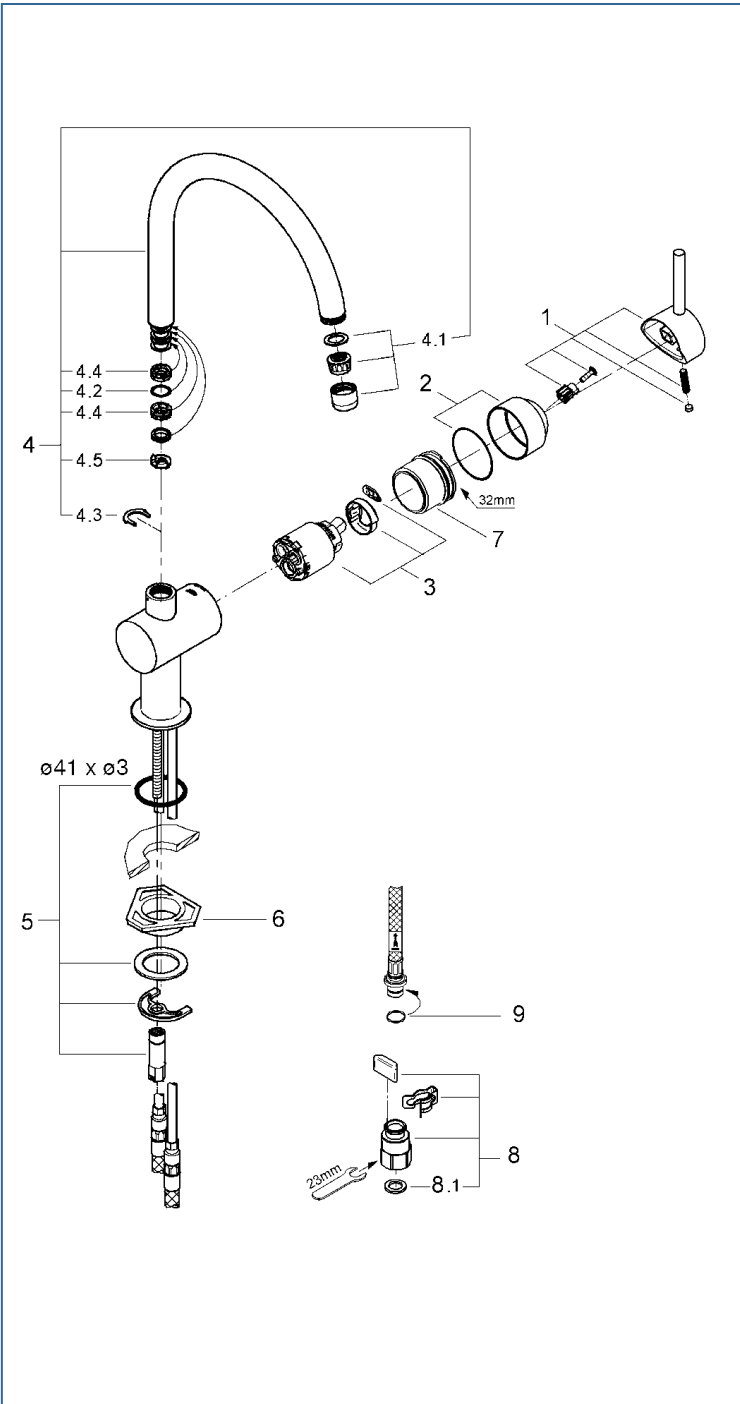

MINTA

JP300004_JP300001

図番	名称	品番
1	ミントレバー	46015000
2	ミント化粧カバー	46025000
	化粧カバー用Oリング	JP016600
3	#ミントCS仕様用セラミックカートリッジ	JP619101
4	32445用吐水口	13043000
4.1	エアレーター(M22x1内ネジ型)	13928000
	エアレーター-M22x1マウザータイプ(内ネジ)	13944000
4.2	吐水口用Oリング	01285000
4.3	33910用吐水口クリップ	04853000
4.4	31002吐水口用ヘアリング	0225000W
4.5	Minta用吐水口ストップリング	JP017600
5	20119用締付セット	46249000
6	LL用三角補強板(旧0533400W)	41186900W
7	コールドスタート用カートリッジ止めナット	407029031
8	クイックソケット寒冷地(1組)AH-1879	JPK60500
8.1	1/2"スーパーパッキン	FP-01

注)
三角補強板はご購入時期により形状が異なりますので
ご注意ください。

注1) ※印は受注発注品となります。

2) ご発注時に品切れの部品は、ドイツ本国の在庫状況により受注後1~2ヶ月後の納入になる場合もあります。