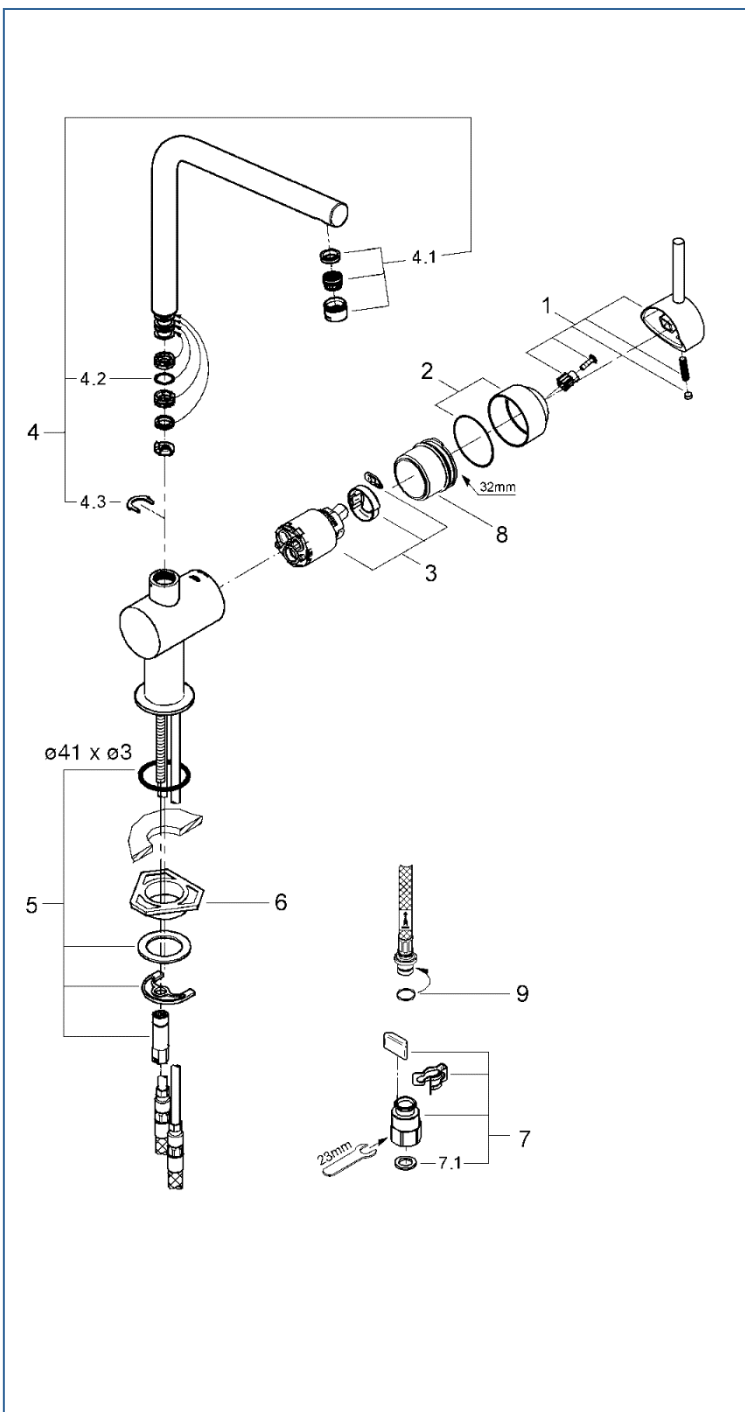

# JP300104 JP300101

図番	名称	品番
1	ミントレバー	46015000
2	ミント化粧カバー	46025000
	化粧カバー用Oリング	JP016600
3	#ミントCS仕様用セラミックカートリッジ	JP619101
4	吐水口(節水A)	13348000
4.1	エアレーター-M20x1Aタイプ(外ネジ)	※ 64186000
4.2	吐水口用Oリング	01285000
4.3	33910用吐水口クリップ	04853000
5	20119用締付セット	46249000
6	LL用三角補強板(旧0533400W)	41186900W
7	クイックソケット寒冷地(1組)AH-1879	JPK60500
7.1	1/2"スーパーパッキン	FP-01
8	コールドスタート用カートリッジ止めナット	407029031