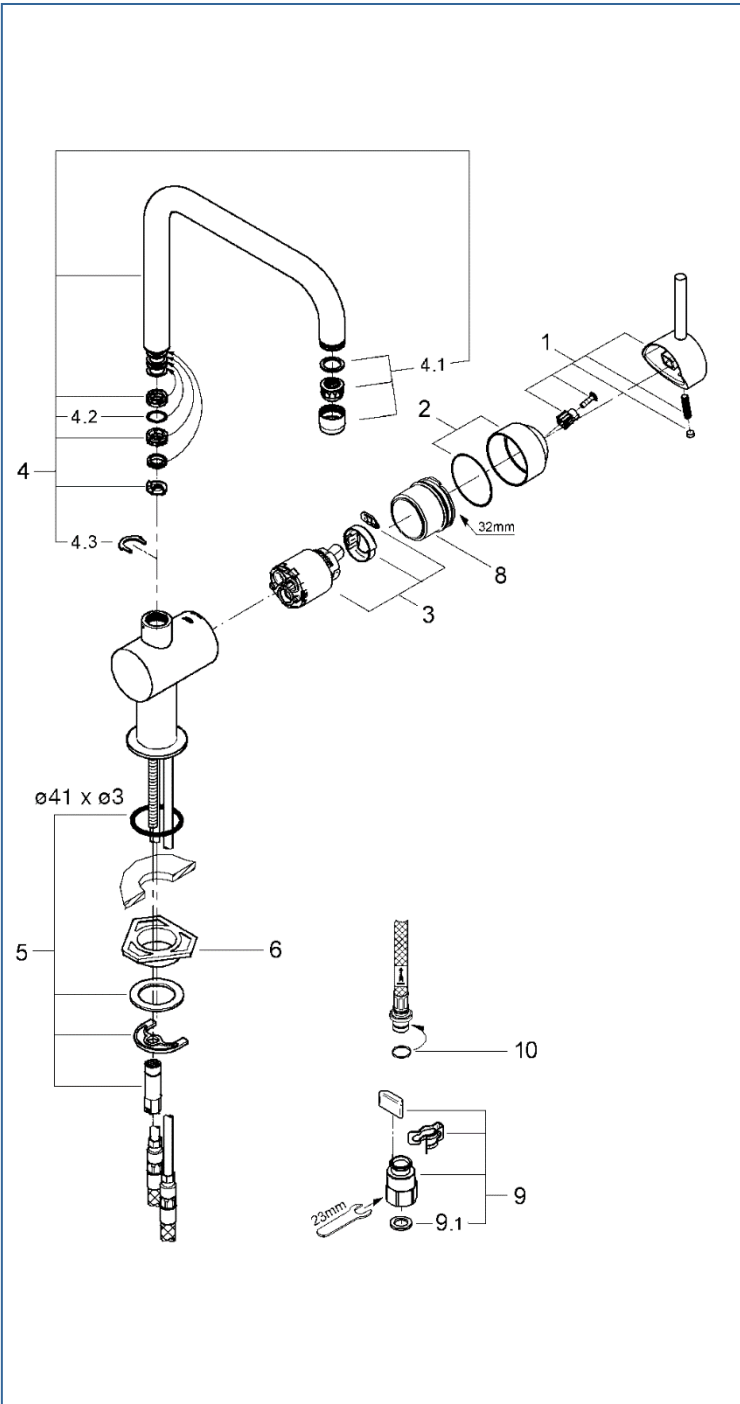

MINTA

JP300204_JP300201

図番	名称	品番
1	ミントレバー	46015000
2	ミント化粧カバー	46025000
	化粧カバー用Oリング	JP016600
3	#ミントCS仕様用セラミックカートリッジ	JP619101
4	MINTA32507用吐水口(節水A)	13096000
4.1	エアレーター(M22x1内ネジ型)	13928000
	エアレーター-M22x1マウザータイプ(内ネジ)	13944000
4.2	吐水口用Oリング	01285000
4.3	33910用吐水口クリップ	04853000
5	20119用締付セット	46249000
6	LL用三角補強板(旧0533400W)	41186900W
8	コールドスタート用カートリッジ止めナット	407029031
9	クイックソケット寒冷地(1組)AH-1879	JPK60500
9.1	1/2"スーパーパッキン	FP-01

注)
三角補強板はご購入時期により形状が異なりますので
ご注意ください。

注1) ※印は受注発注品となります。

2) ご発注時に品切れの部品は、ドイツ本国の在庫状況により受注後1~2ヶ月後の納入になる場合もあります。